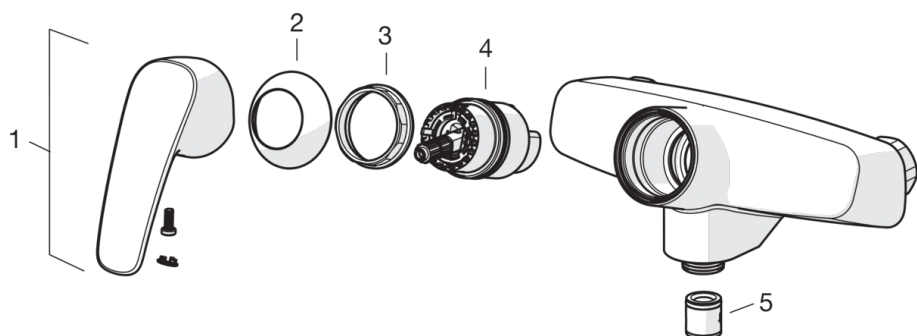

Atsarginės dalys

SP1075

	Pavadinimas	Kodas
01	Svirtis	602502V
02	Dangtelis	1000785V
03	Užspaudimo veržlė	158726
04	Valdančioji kasetė, komplektas	158890
05	Atbulinis vožtuvas	601989V