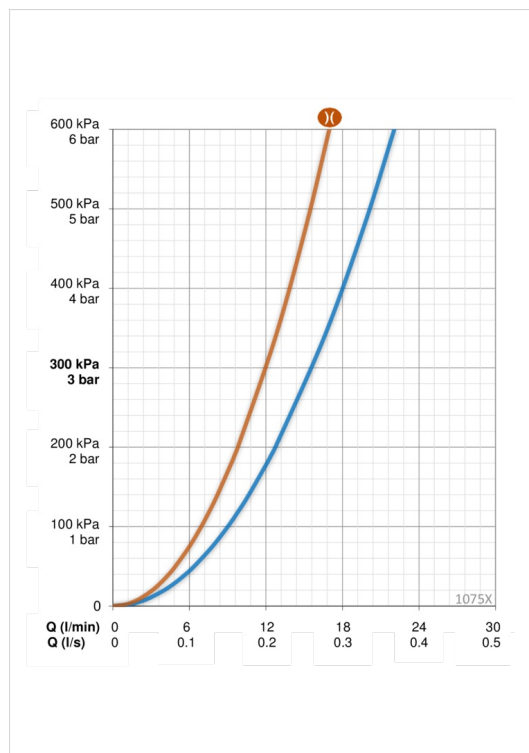

Techniniai duomenys

Srauto duomenys

Srovės stiprumas prie 300 kPa	0.26 l/s
Srovės stiprumas prie 300 kPa (su srovės ribotuviu)	0.2 l/s
Spaudimo praradimas 0.2 l/s (su srovės ribotuviu)	300 kPa
Spaudimo praradimas (0.2 l/s)	180 kPa

Techninės ypatybės

Vandens temperatūra	max. +80°C
Darbinis spaudimas	50 - 1000 kPa
Pajungimo dydis	G1/2
Montavimo plotis	CC150± 20 mm
Medžiaga	brass

Reguliavimai

EN standartas	EN 817
Triukšmo klasė 0.2 l/s	I (ISO 3822) Oras lab.