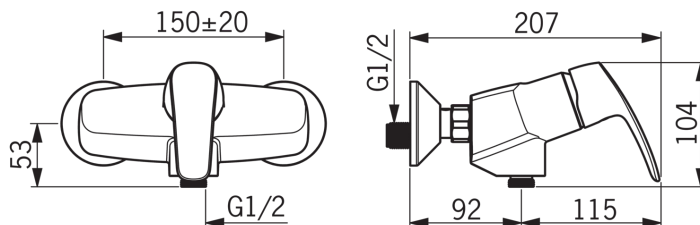

- Dušas
- Viensvirtis
- Montuojamas sienoje
- Chromas
- Viensvirtis, Karšto/ šalto vandens žymenys
- Vandens temperatūros ir maksimalaus srauto ribojimo funkcijos
- Atbulinis filtro vožtuvas (-ai), 40 mm keraminė valdančioji kasetė
- Ekscentrinė jungtis (-ys), Dekoratyvinis dangtelis (-iai), Garso slopintuvas (-ai)

Techniniai duomenys

Srauto duomenys

Srovės stiprumas prie 300 kPa	0.26 l/s
Srovės stiprumas prie 300 kPa (su srovės ribotuviu)	0.2 l/s
Spaudimo praradimas 0.2 l/s (su srovės ribotuviu)	300 kPa
Spaudimo praradimas (0.2 l/s)	180 kPa

Techninės ypatybės

Vandens temperatūra	max. +80°C
Darbinis spaudimas	50 - 1000 kPa
Pajungimo dydis	G1/2
Montavimo plotis	CC150± 20 mm
Medžiaga	brass

Reguliavimai

EN standartas	EN 817
Triukšmo klasė 0.2 l/s	I (ISO 3822) Oras lab.