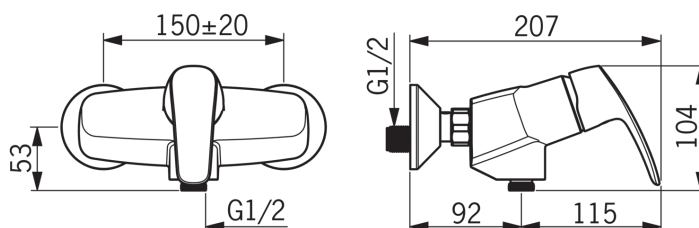

- Duša
- Viensvira
- Sienas montāža
- Hroms
- Viensvira / rokturis, Karstā / Aukstā ūdens apzīmējums
- Ūdens temperatūras un maksimālās plūsmas ierobežošanas funkcija
- Pretvārsts (-i), 40 mm keramikas kasete plūsmas un temperatūras regulēšanai

Tehniskie dati

Plūsma

Ūdens plūsma pie 300 kPa	0.26 l/s
Ūdens plūsma pie 300 kPa (ar plūsmas ierobežotāju)	0.2 l/s
Spiediena zudumi 0.2 l/s (ar plūsmas ierobežotāju)	300 kPa
Spiediena zudumi (0.2 l/s)	180 kPa

Tehniskās īpašības

Karstā ūdens piegāde	max. +80°C
Darba spiediens	50 - 1000 kPa
Savienojuma izmērs	G1/2
Iekārtas platums	CC150± 20 mm
Materiāls	brass

Noteikumi

EN Standarts	EN 817
Trokšņu klase 0.2 l/s	I (ISO 3822) Oras lab.