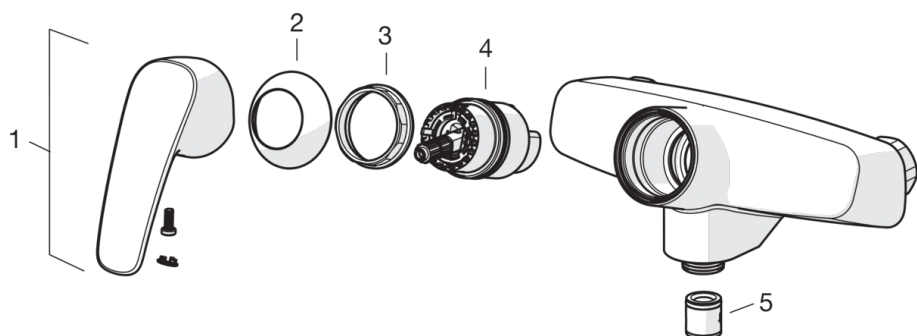

Rezerves daļas

SP1075

	Nosaukums	Kods
01	Rokturis	602502V
02	Slēgļodiņa	1000785V
03	Uzgrieznis	158726
04	Kasete	158890
05	Pretvārsts	601989V