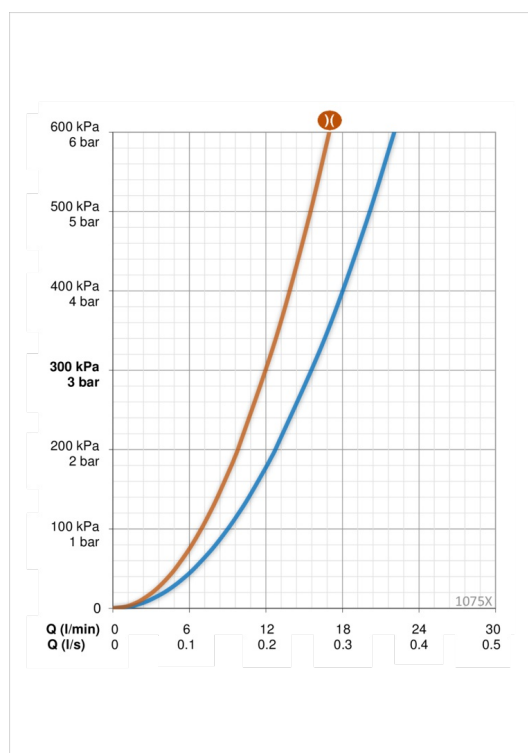

- Duša
- Viensvira
- Sienas montāža
- Hroms
- Viensvira / rokturis, Karstā / Aukstā ūdens apzīmējums
- Ūdens temperatūras un maksimālās plūsmas ierobežošanas funkcija
- Pretvārsts (-i), 40 mm keramikas kasete plūsmas un temperatūras regulēšanai

Tehniskie dati

Plūsma

Ūdens plūsma pie 300 kPa	0.26 l/s
Ūdens plūsma pie 300 kPa (ar plūsmas ierobežotāju)	0.2 l/s
Spiediena zudumi 0.2 l/s (ar plūsmas ierobežotāju)	300 kPa
Spiediena zudumi (0.2 l/s)	180 kPa

Tehniskās īpašības

Karstā ūdens piegāde	max. +80°C
Darba spiediens	50 - 1000 kPa
Savienojuma izmērs	G1/2
Iekārtas platums	CC150± 20 mm
Materiāls	brass

Noteikumi

EN Standarts	EN 817
Trokšņu klase 0.2 l/s	I (ISO 3822) Oras lab.