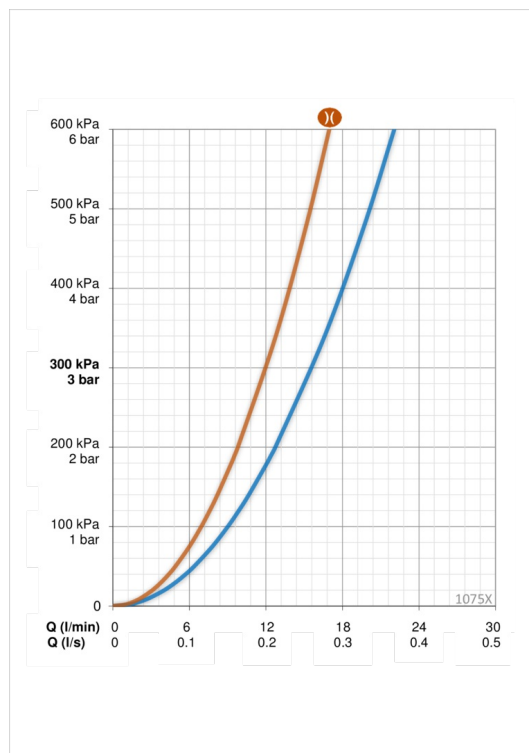

EAN: 6414150078354

www.oras.com/ua/products/oras/product/1075X

Змішувач для душу. Під'єднання шланга для душу G1/2. У комплект входять ексцентрики та декоративні накладки. Є також варіанти з вбудованим обмежувачем температури води та максимальної витрати.

- Душ
- Одноважільні
- Настінний монтаж
- Хром
- Limitation option for maximum flow-rate
- Limitation option for maximum temperature

ТЕХНІЧНІ ДАНІ

Параметри витрати води

Витрата води (300 кПа)	0.26 l/s
Витрата води 300 кПа (з обмежувачем витоку)	0.2 l/s
Втрата тиску при витраті води 0.2 l/s (з обмежувачем витоку)	300 kPa
Втрата тиску при витраті води 0.2 л/с	180 kPa

Технічні характеристики

Гаряча вода	max. +80°C
Робочий тиск	50 - 1000 kPa
Розмір з'єднання	G1/2
Ширина установки	CC150± 20 mm
Матеріал	brass

Правила

EN стандарти	EN 817
Рівень шуму 0.2 l/s	I (ISO 3822) Oras lab.