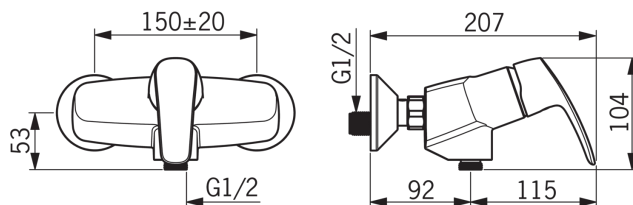

EAN: 6414150078354

www.oras.com/ua/products/oras/product/1075X

Змішувач для душу. Під'єднання шланга для душу G1/2. У комплект входять ексцентрики та декоративні накладки. Є також варіанти з вбудованим обмежувачем температури води та максимальної витрати.

- Душ
- Одноважільні
- Настінний монтаж
- Хром
- Limitation option for maximum flow-rate
- Limitation option for maximum temperature

ТЕХНІЧНІ ДАНІ

Параметри витрати води

Витрата води (300 кПа)	0.26 l/s
Витрата води 300 кПа (з обмежувачем витоку)	0.2 l/s
Втрата тиску при витраті води 0.2 l/s (з обмежувачем витоку)	300 kPa
Втрата тиску при витраті води 0.2 л/с	180 kPa

Технічні характеристики

Гаряча вода	max. +80°C
Робочий тиск	50 - 1000 kPa
Розмір з'єднання	G1/2
Ширина установки	CC150± 20 mm
Матеріал	brass

Правила

EN стандарти	EN 817
Рівень шуму 0.2 l/s	I (ISO 3822) Oras lab.