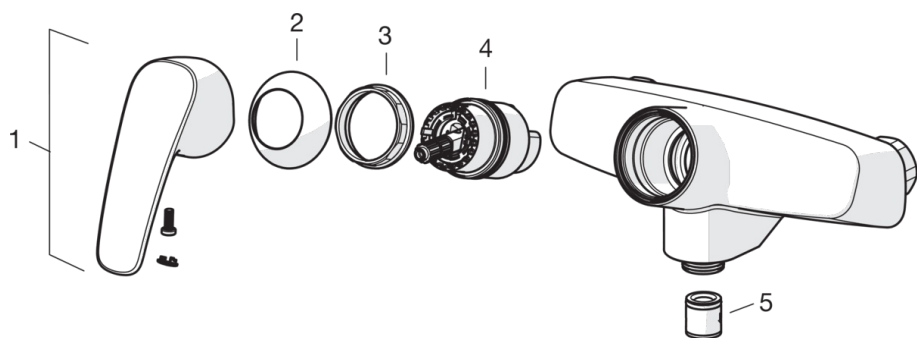

Запасні частини

SP1075

	Код
01	602502V
02	1000785V
03	158726
04	158890
05	601989V