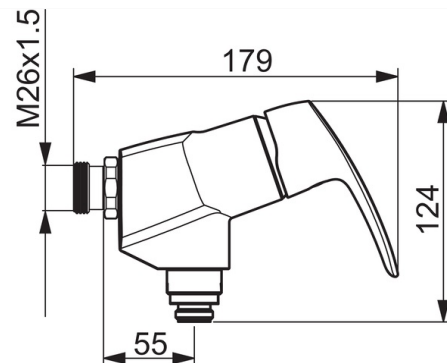

EAN: 6414150078378
static.oras.com/1085

Shower faucet. Shower hose connection G1/2. There are also in-built limitation options for water temperature and maximum flow-rate.

- Shower
- Kangsegi
- Seinapealne paigaldus
- Kroom
- Üks kahv, Kuuma/külma sümbolid
- Temperatuuri ja vee vooluhulga piiramise võimalus seadeosast
- $\varnothing$ 40 mm keraamiline seadeosa

Tehnilised andmed

Vooluhulk

Vooluhulk 300 kPa	0.26 l/s
Rõhukadu vooluhulgal (0.2 l/s)	175 kPa

Tehnilised omadused

Kuum vesi	max. +80°C
Kasutusurve	50 - 1000 kPa
Ühenduse mõõt	G1/2
Paigalduslaius	cc160 mm
Materjal	Messing

Määrused

EN standard	EN 817
Hääleklass	II (ISO 3822) Oras lab.

Varuosad

SP1070

Nimetus	Kood
01 Kahv	602502V
02 Kaitsekate	1000785V
03 Pingutusmutter	158726
04 Seadeosa	158890