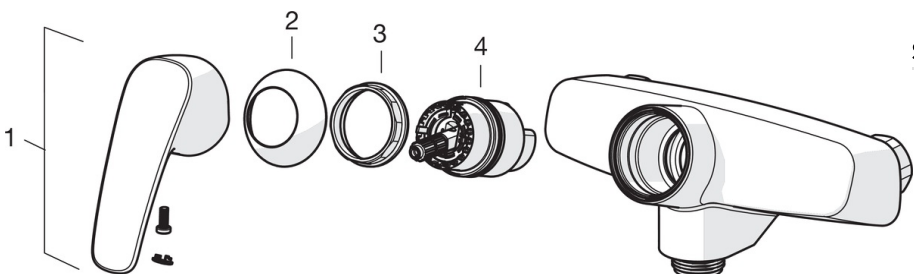

Varuosad

SP1070

Nimetus	Kood
01 Kahv	602502V
02 Kaitsekate	1000785V
03 Pingutusmutter	158726
04 Seadeosa	158890