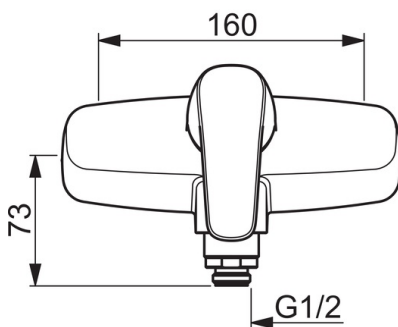

EAN: 6414150078378
static.oras.com/1085

Shower faucet. Shower hose connection G1/2. There are also in-built limitation options for water temperature and maximum flow-rate.

- Shower
- Kangsegi
- Seinapealne paigaldus
- Kroom
- Üks kahv, Kuuma/külma sümbolid
- Temperatuuri ja vee vooluhulga piiramise võimalus seadeosast
- $\varnothing$ 40 mm keraamiline seadeosa

Tehnilised andmed

Vooluhulk

Vooluhulk 300 kPa	0.26 l/s
Rõhukadu vooluhulgal (0.2 l/s)	175 kPa

Tehnilised omadused

Kuum vesi	max. +80°C
Kasutusurve	50 - 1000 kPa
Ühenduse mõõt	G1/2
Paigalduslaius	cc160 mm
Materjal	Messing

Määrused

EN standard	EN 817
Hääleklass	II (ISO 3822) Oras lab.

Varuosad

SP1070

Nimetus	Kood
01 Kahv	602502V
02 Kaitsekate	1000785V
03 Pingutusmutter	158726
04 Seadeosa	158890