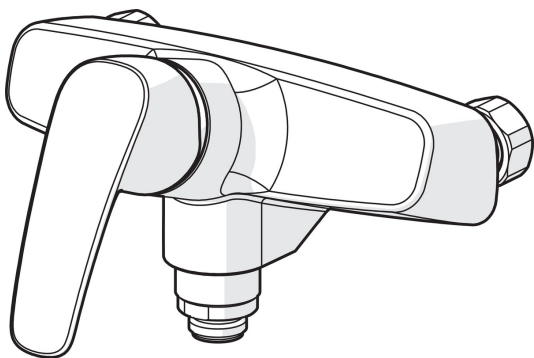

EAN: 6414150078378
static.oras.com/1085

Shower faucet. Shower hose connection G1/2. There are also in-built limitation options for water temperature and maximum flow-rate.

- Shower
- Kangsegi
- Seinapealne paigaldus
- Kroom
- Üks kahv, Kuuma/külma sümbolid
- Temperatuuri ja vee vooluhulga piiramise võimalus seadeosast
- $\varnothing$ 40 mm keraamiline seadeosa

Tehnilised andmed

Vooluhulk

Vooluhulk 300 kPa	0.26 l/s
Rõhukadu vooluhulgal (0.2 l/s)	175 kPa

Tehnilised omadused

Kuum vesi	max. +80°C
Kasutusurve	50 - 1000 kPa
Ühenduse mõõt	G1/2
Paigalduslaius	cc160 mm
Materjal	Messing

Määrused

EN standard	EN 817
Hääleklass	II (ISO 3822) Oras lab.

Varuosad

SP1070

Nimetus	Kood
01 Kahv	602502V
02 Kaitsekate	1000785V
03 Pingutusmutter	158726
04 Seadeosa	158890