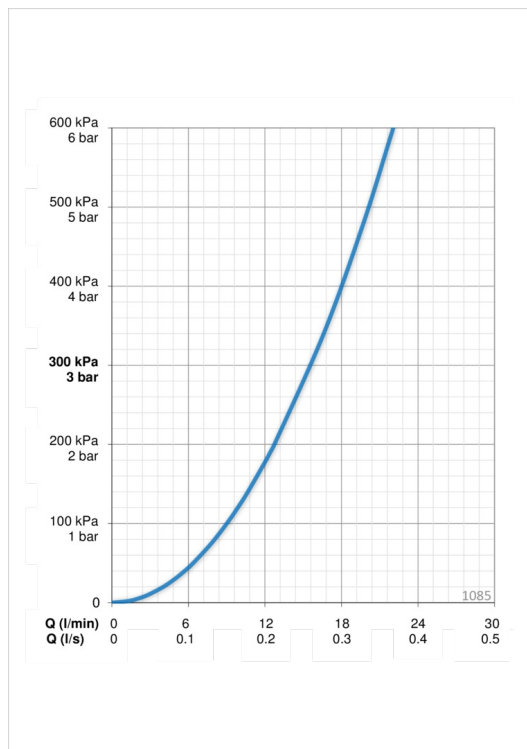

EAN: 6414150078378
static.oras.com/1085

Shower faucet. Shower hose connection G1/2. There are also in-built limitation options for water temperature and maximum flow-rate.

- Shower
- Kangsegi
- Seinapealne paigaldus
- Kroom
- Üks kahv, Kuuma/külma sümbolid
- Temperatuuri ja vee vooluhulga piiramise võimalus seadeosast
- $\varnothing$ 40 mm keraamiline seadeosa

Tehnilised andmed

Vooluhulk

Vooluhulk 300 kPa	0.26 l/s
Rõhukadu vooluhulgal (0.2 l/s)	175 kPa

Tehnilised omadused

Kuum vesi	max. +80°C
Kasutusurve	50 - 1000 kPa
Ühenduse mõõt	G1/2
Paigalduslaius	cc160 mm
Materjal	Messing

Määrused

EN standard	EN 817
Hääleklass	II (ISO 3822) Oras lab.

Varuosad

SP1070

Nimetus	Kood
01 Kahv	602502V
02 Kaitsekate	1000785V
03 Pingutusmutter	158726
04 Seadeosa	158890