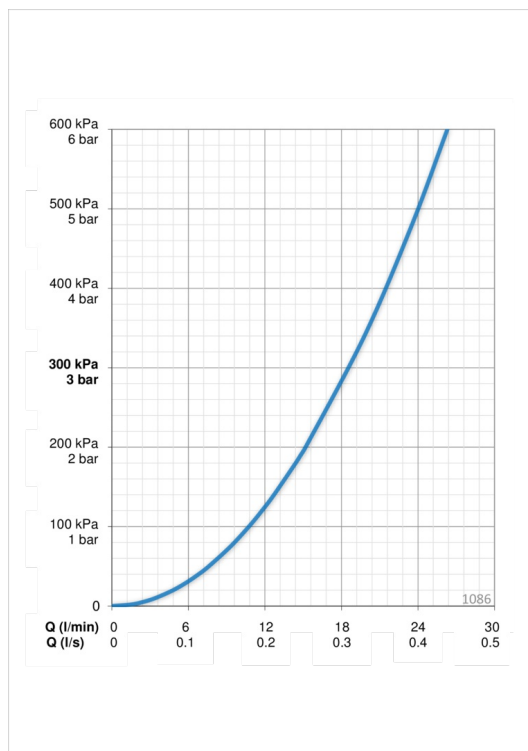

EAN: 6414150079412

www.oras.com/lt/products/oras/product/1086

Sienoje montuojamo dušo maišytuvo korpusas DN15 (G1/2). Minimalus montavimo gylis 50 mm.

- Dušas
- Potinkinis
- Montuojamas sienoje, skirtas potinkiniam korpusui
- Vandens temperatūros ir maksimalaus srauto ribojimo funkcijos
- $\varnothing$ 40 mm keraminė valdančioji kasetė

Techniniai duomenys

Srauto duomenys

Srovės stiprumas prie 300 kPa **0.31 l/s**

Techninės ypatybės

Vandens temperatūra **max. +80°C**
Darbinis spaudimas **50 - 1000 kPa**

Reguliavimai

EN standartas **EN 817**