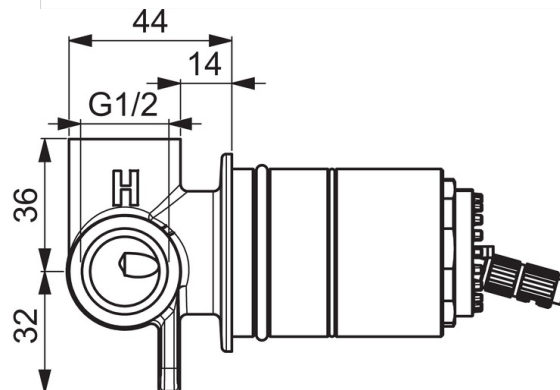

EAN: 6414150079412

www.oras.com/lt/products/oras/product/1086

Sienoje montuojamo dušo maišytuvo korpusas DN15 (G1/2). Minimalus montavimo gylis 50 mm.

- Dušas
- Potinkinis
- Montuojamas sienoje, skirtas potinkiniam korpusui
- Vandens temperatūros ir maksimalaus srauto ribojimo funkcijos
- $\varnothing$ 40 mm keraminė valdančioji kasetė

Techniniai duomenys

Srauto duomenys

Srovės stiprumas prie 300 kPa **0.31 l/s**

Techninės ypatybės

Vandens temperatūra **max. +80°C**
Darbinis spaudimas **50 - 1000 kPa**

Reguliavimai

EN standartas **EN 817**