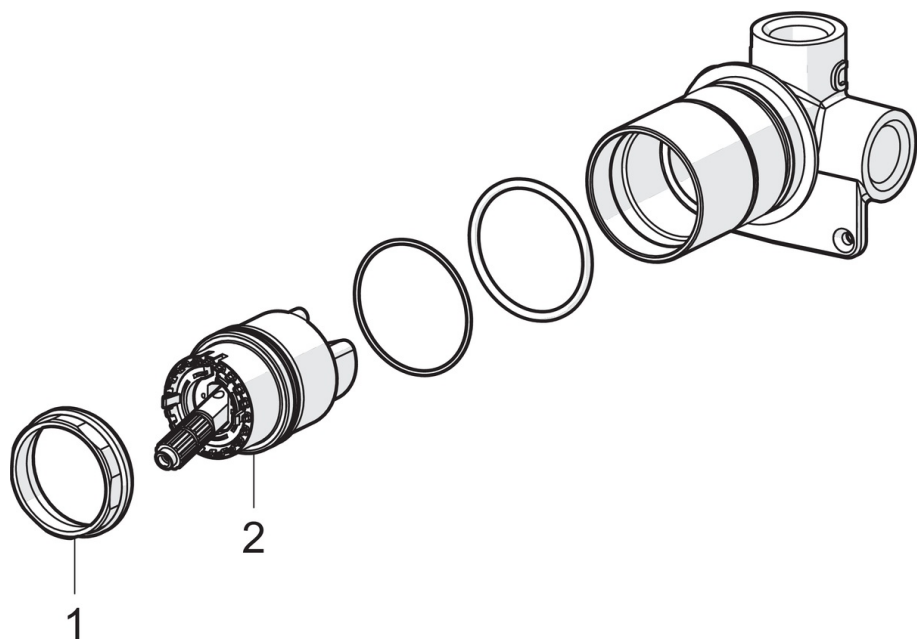

Atsarginės dalys

SP1086

	Pavadinimas	Kodas
01	Užspaudimo veržlė	158726
02	Valdančioji kasetė, kompletas	158890