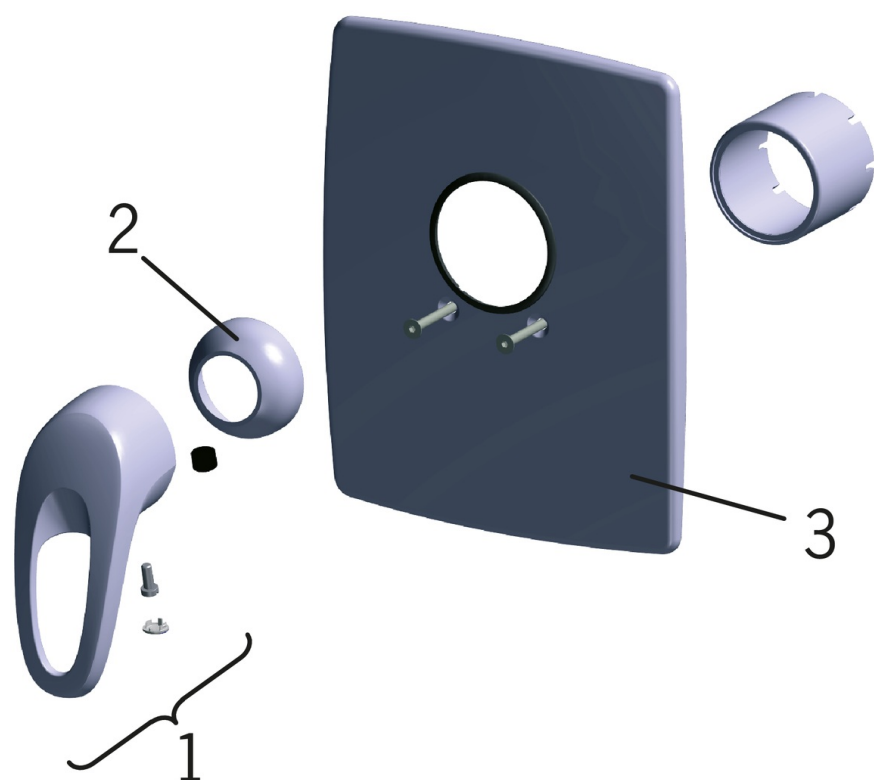

EAN: 6414150061219

www.oras.com/lv/products/oras/product/1087

Dušas jaucējkrāna dekoratīvā daļa. Lieliska gredzenveida svira sniedz ērtu lietojamību visās situācijās. Ar iebūvētu ierobežotāja mehānismu var regulēt maksimālo ūdens plūsmu un temperatūru. Korpus Oras Nr. 1286

- Duša
- Viensvirs, Dekoratīvā daļa
- Sienas montāža ar iebūvēto daļu
- Hroms
- Gredzenveida, Viensvira / rokturis, Karstā / Aukstā ūdens apzīmējums
- Squarewallrosette

Tehniskie dati

Plūsma

Ūdens plūsma pie 300 kPa	0.26 l/s
Spiediena zudumi (0.2 l/s)	180 kPa

Tehniskās īpašības

Karstā ūdens piegāde	max. +80°C
Darba spiediens	50 - 1000 kPa

Noteikumi

EN Standarts	EN 817
Trokšņu klase	I (ISO 3822) Oras lab.

Rezerves daļas

SP1087

	Nosaukums	Kods
01	Rokturis	600284V
02	Slēgļodiņa	158174
03	Dekoratīvā daļa, 160x200	159022V