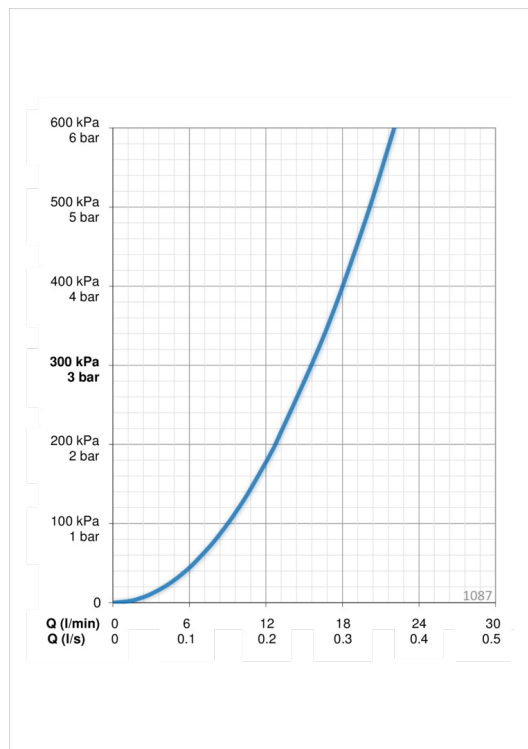

- Duša
- Viensvirs, Dekoratīvā daļa
- Sienas montāža ar iebūvēto daļu
- Hroms
- Gredzenveida, Viensvira / rokturis, Karstā / Aukstā ūdens apzīmējums
- Squarewallrosette

Tehniskie dati

Plūsma

Ūdens plūsma pie 300 kPa	0.26 l/s
Spiediena zudumi (0.2 l/s)	180 kPa

Tehniskās īpašības

Karstā ūdens piegāde	max. +80°C
Darba spiediens	50 - 1000 kPa

Noteikumi

EN Standarts	EN 817
Trokšņu klase	I (ISO 3822) Oras lab.

Rezerves daļas

SP1087

	Nosaukums	Kods
01	Rokturis	600284V
02	Slēgļodiņa	158174
03	Dekoratīvā daļa, 160x200	159022V