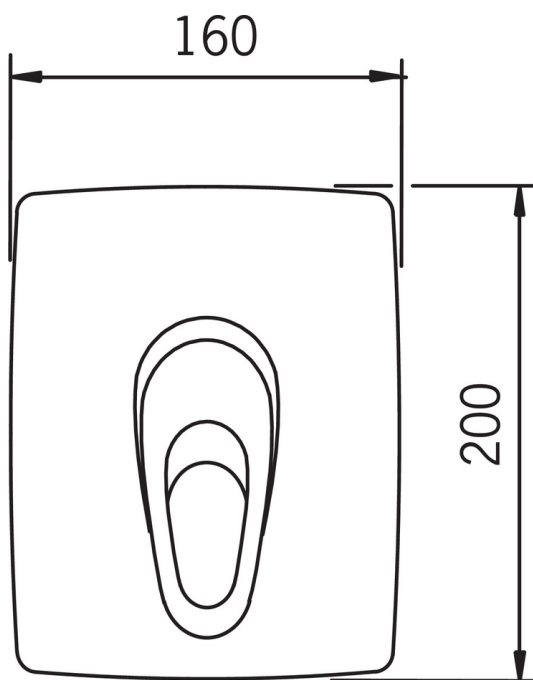

EAN: 6414150061219

www.oras.com/lv/products/oras/product/1087

Dušas jaucējkrāna dekoratīvā daļa. Lieliska gredzenveida svira sniedz ērtu lietojamību visās situācijās. Ar iebūvētu ierobežotāja mehānismu var regulēt maksimālo ūdens plūsmu un temperatūru. Korpus Oras Nr. 1286

- Duša
- Viensvirs, Dekoratīvā daļa
- Sienas montāža ar iebūvēto daļu
- Hroms
- Gredzenveida, Viensvira / rokturis, Karstā / Aukstā ūdens apzīmējums
- Squarewallrosette

Tehniskie dati

Plūsma

Ūdens plūsma pie 300 kPa	0.26 l/s
Spiediena zudumi (0.2 l/s)	180 kPa

Tehniskās īpašības

Karstā ūdens piegāde	max. +80°C
Darba spiediens	50 - 1000 kPa

Noteikumi

EN Standarts	EN 817
Trokšņu klase	I (ISO 3822) Oras lab.

Rezerves daļas

SP1087

	Nosaukums	Kods
01	Rokturis	600284V
02	Slēgļodiņa	158174
03	Dekoratīvā daļa, 160x200	159022V