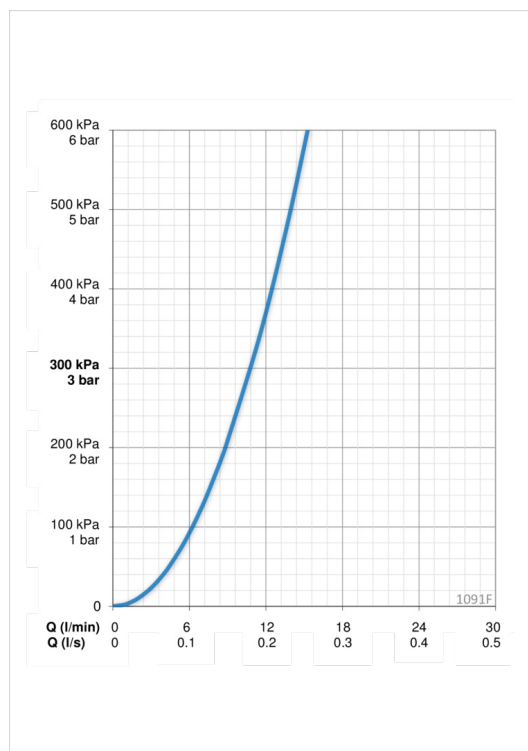

EAN: 6414150061240

www.oras.com/lt/products/oras/product/1091F

Oras Safira praustuvo maišytuvas

Stacionarus snapelis su aeratoriumi. Tvirta svirtis su kilpa suteikia praktiškumo vartotojams visose naudojimo vietose. Įdiegtos vandens temperatūros ir maksimalaus srauto ribojimo funkcijos.

F - Lankstūs pajungimo vamzdeliai

- Sveikata ir Priežiūra
- Viensvirtis
- Montuojamas stalviršyje
- Chromas
- Stacionarus vandens snapas
- Kilpinė, Viensvirtis, Karšto/ šalto vandens žymenys

Techniniai duomenys

Srauto duomenys

Srovės stiprumas prie 300 kPa	0.18 l/s
Spaudimo praradimas (0.1 l/s)	95 kPa

Techninės ypatybės

Vandens temperatūra	max. +80°C
Darbinis spaudimas	50 - 1000 kPa

Reguliavimai

EN standartas	EN 817
Triukšmo klasė	I (ISO 3822)

Patvirtinimo tipas

STF sertifikatas	VTT-RTH-00090-17