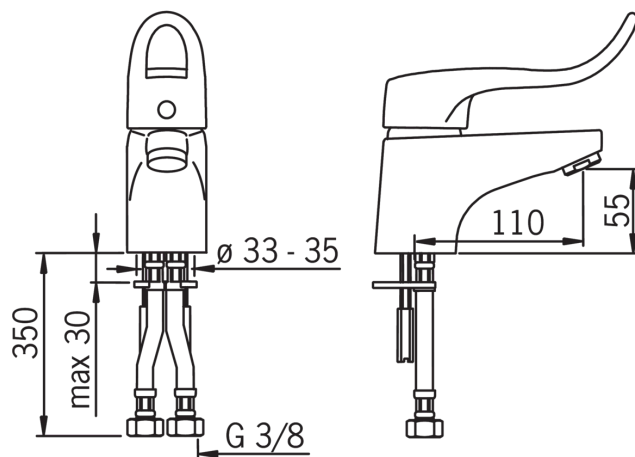

F - Lankstūs pajungimo vamzdeliai

- Sveikata ir Priežiūra
- Viensvirtis
- Montuojamas stalviršyje
- Chromas
- Stacionarus vandens snapas
- Kilpinė, Viensvirtis, Karšto/ šalto vandens žymenys

Techniniai duomenys

Srauto duomenys

Srovės stiprumas prie 300 kPa	0.18 l/s
Spaudimo praradimas (0.1 l/s)	95 kPa

Techninės ypatybės

Vandens temperatūra	max. +80°C
Darbinis spaudimas	50 - 1000 kPa

Reguliavimai

EN standartas	EN 817
Triukšmo klasė	I (ISO 3822)

Patvirtinimo tipas

STF sertifikatas	VTT-RTH-00090-17
------------------	-------------------------

Atsarginės dalys

SP1091

	Pavadinimas	Kodas
01	Dangtelis	158174
02	Aeratorius, M24 x 1 STD HC A	232211
03	Tvirtinimo plokštelė su veržlėmis	158697
04	Užspaudimo veržlė	158726
05	Tvirtinimo varžtai (10 vnt.), M6x55	158727/10
06	Valdančioji kasetė, komplektas	158890
07	Svirtis	159982
08	Tarpinė su žiedeliu	158193
09	Tarpinė	159425/10