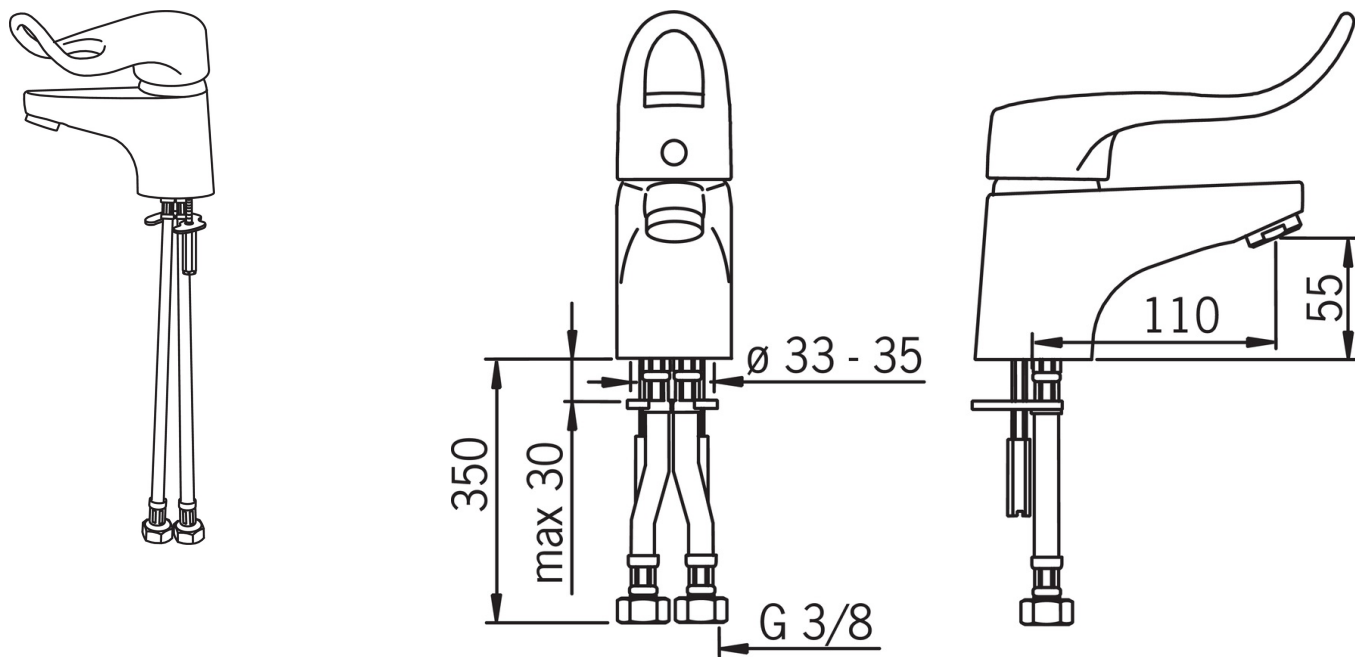

EAN: 6414150061240

www.oras.com/lv/products/oras/product/1091F

Oras Safira

izlietnes jaucējkrāns ar pagarinātu sviru

Izteka ar aeratoru. Lieliska gredzenveida svira sniedz ērtu lietojamību visās situācijās. Ar iebūvētu ierobežotāja mehānismu var regulēt maksimālo ūdens plūsmu un temperatūru.

F - ar lokaniem ūdens pievadiem

- Veselība & Aprūpe
- Viensvira
- Virsmas montāža
- Hroms
- Stacionāra izteka
- HONEYCOMB® - uzlabota kaļķakmens aizsardzība
- Gredzenveida, Viensvira / rokturis, Karstā / Aukstā ūdens apzīmējums
- Ķēdes turētājs bez ķēdes
- Ūdens temperatūras un maksimālās plūsmas ierobežošanas funkcija
- \varnothing 40 mm keramikas kasete plūsmas un temperatūras regulēšanai
- Lokani pievadi

Tehniskie dati

Plūsma

Ūdens plūsma pie 300 kPa	0.18 l/s
Normatīvais spiediens (0.1 l/s)	95 kPa

Tehniskās īpašības

Karstā ūdens piegāde	max. +80°C
Darba spiediens	50 - 1000 kPa
Savienojuma izmērs	G3/8
Projekcija	110 mm
Materiāls	brass

Noteikumi

EN Standarts	EN 817
Trokšņu klase	I (ISO 3822)

Apstiprinājumu veidi

STF Sertifikāts	VTT-RTH-00090-17
-----------------	-------------------------

Rezerves daļas

SP1091

	Nosaukums	Kods
01	Slēgblodiņa	158174
02	Aerators, M24 x 1 STD HC A	232211
03	Stiprinājuma plāksne ar uzgriežņiem	158697
04	Uzgrieznis	158726
05	Stiprinājuma skrūve (10 gab.), M6x55	158727/10
06	Kasete	158890
07	Pagarināts rokturis	159982
08	Starplika ar ķēdes turētāju	158193
09	Starplika	159425/10