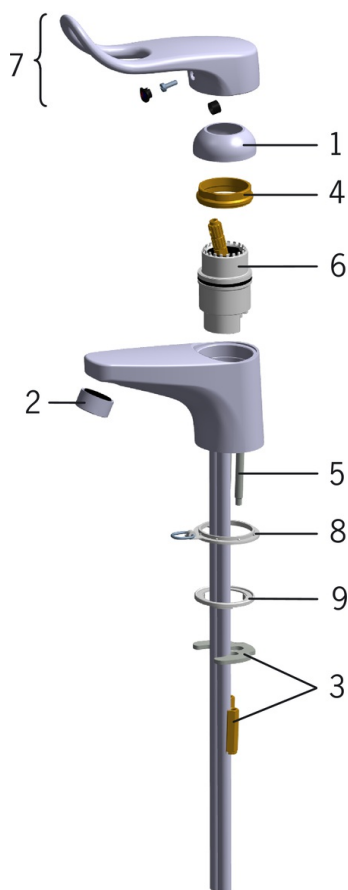

EAN: 6414150061240

www.oras.com/lv/products/oras/product/1091F

Oras Safira

izlietnes jaucējkrāns ar pagarinātu sviru

Izteka ar aeratoru. Lieliska gredzenveida svira sniedz ērtu lietojamību visās situācijās. Ar iebūvētu ierobežotāja mehānismu var regulēt maksimālo ūdens plūsmu un temperatūru.

F - ar lokaniem ūdens pievadiem

- Veselība & Aprūpe
- Viensvira
- Virsmas montāža
- Hroms
- Stacionāra izteka
- HONEYCOMB® - uzlabota kaļķakmens aizsardzība
- Gredzenveida, Viensvira / rokturis, Karstā / Aukstā ūdens apzīmējums
- Ķēdes turētājs bez ķēdes
- Ūdens temperatūras un maksimālās plūsmas ierobežošanas funkcija
- \varnothing 40 mm keramikas kasete plūsmas un temperatūras regulēšanai
- Lokani pievadi

Tehniskie dati

Plūsma

Ūdens plūsma pie 300 kPa	0.18 l/s
Normatīvais spiediens (0.1 l/s)	95 kPa

Tehniskās īpašības

Karstā ūdens piegāde	max. +80°C
Darba spiediens	50 - 1000 kPa
Savienojuma izmērs	G3/8
Projekcija	110 mm
Materiāls	brass

Noteikumi

EN Standarts	EN 817
Trokšņu klase	I (ISO 3822)

Apstiprinājumu veidi

STF Sertifikāts	VTT-RTH-00090-17
-----------------	-------------------------

Rezerves daļas

SP1091

	Nosaukums	Kods
01	Slēgblodiņa	158174
02	Aerators, M24 x 1 STD HC A	232211
03	Stiprinājuma plāksne ar uzgriežņiem	158697
04	Uzgrieznis	158726
05	Stiprinājuma skrūve (10 gab.), M6x55	158727/10
06	Kasete	158890
07	Pagarināts rokturis	159982
08	Starplika ar ķēdes turētāju	158193
09	Starplika	159425/10