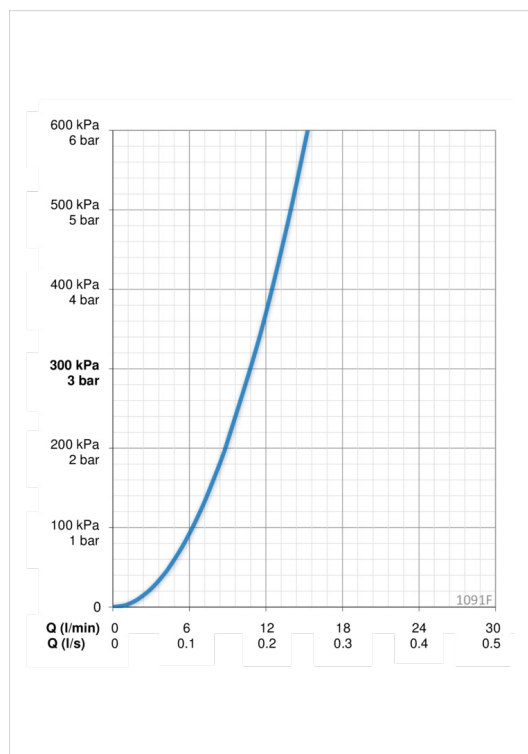

Apstiprinājumu veidi

STF Sertifikāts	VTT-RTH-00090-17