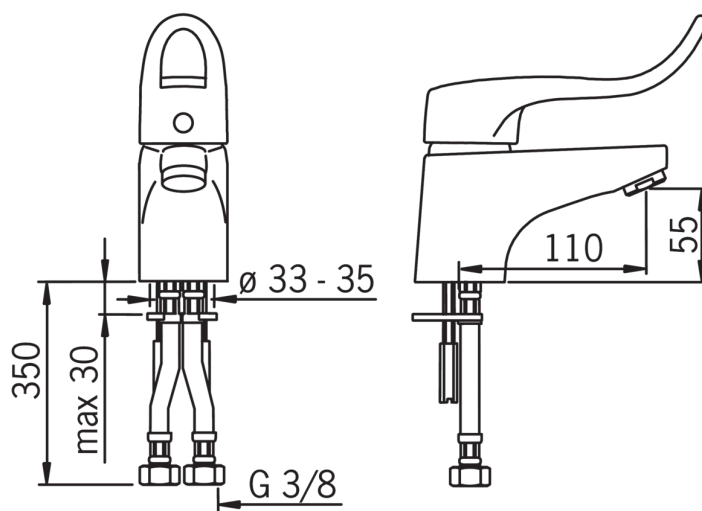

EAN: 6414150061240

www.oras.com/ru/products/oras/product/1091F

Oras Safira смеситель для умывальника. Двухкомпонентная прочная рукоятка обеспечивает удобство использования.

F = Гибкая подводка

- Медицинские учреждения
- Однорычажные
- Монтаж на поверхность
- Хром
- Фиксированный излив
- HONEYCOMB® - improved lime protection
- Петлевая рукоятка, Single operating lever/handle, Рукоятка с маркировкой X +Г воды
- Chain holder without chain
- Ограничитель температуры, Ограничитель температуры (дооснащение)
- 40 mm ceramic cartridge for flow and temperature control

Regulations

Стандарт EN	EN 817
Уровень шума	I (ISO 3822)

Тип разрешения

Сертификат STF	VTT-RTH-00090-17
----------------	-------------------------

Запасные части

SP1091

	Название	Код
01	Защитная чашечка	158174
02	Аэратор, M24 x 1 STD HC A	232211
03	Зажимная пластина с гайками	158697
04	Зажимная гайка	158726
05	Крепежный винт (10 шт.), M6x55	158727/10
06	Картридж, комплект	158890
07	Вспомогательная рукоятка	159982
08	Донная прокладка с держателем цепи	158193
09	Комплект донных прокладок	159425/10