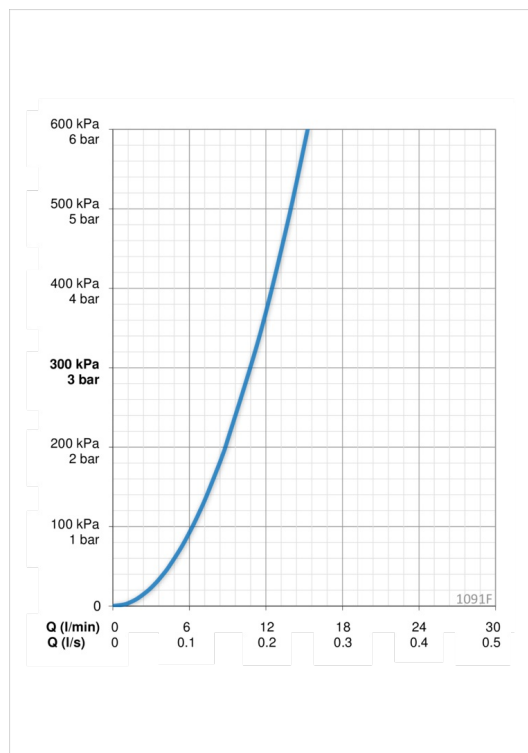

EAN: 6414150061240

www.oras.com/ru/products/oras/product/1091F

Oras Safira смеситель для умывальника. Двухкомпонентная прочная рукоятка обеспечивает удобство использования.

F = Гибкая подводка

- Медицинские учреждения
- Однорычажные
- Монтаж на поверхность
- Хром
- Фиксированный излив
- HONEYCOMB® - improved lime protection
- Петлевая рукоятка, Single operating lever/handle, Рукоятка с маркировкой X +Г воды
- Chain holder without chain
- Ограничитель температуры, Ограничитель температуры (дооснащение)
- 40 mm ceramic cartridge for flow and temperature control

ТЕХНИЧЕСКИЕ ДАННЫЕ

Параметры расхода воды

Расход воды при 300 кПа	0.18 l/s
Потеря давления при расходе 0.1 л/с	95 kPa

Технические характеристики

Подключение горячей воды	max. +80°C
Рабочее давление	50 - 1000 kPa

Regulations

Стандарт EN	EN 817
Уровень шума	I (ISO 3822)

Тип разрешения

Сертификат STF	VTT-RTH-00090-17