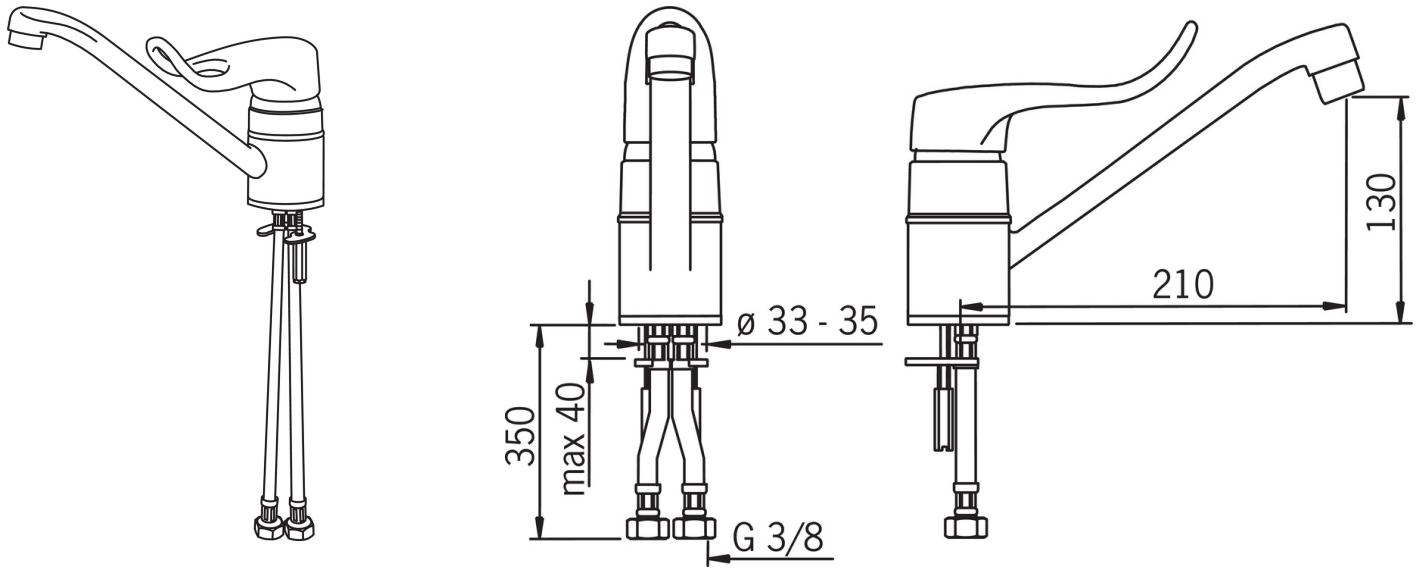

EAN: 6414150061257

www.oras.com/lv/products/oras/product/1093F

Oras Safira

Virtuves jaucējkrāns ar pagarinātu sviru

Grozāma izteka ar aeratoru. Iztekas pagrieziena leņķa iestatījums rūpnīcā ir 100° (ierobežotāju var izņemt). Lieliska gredzenveida svira sniedz ērtu lietojamību visās situācijās. Ar iebūvētu ierobežotāja mehānismu var regulēt maksimālo ūdens plūsmu un temperatūru.

F - ar lokaniem ūdens pievadiem

- Veselība & Aprūpe
- Viensvirs
- Virsmas montāža
- Hroms
- Grozāma izteka, Pagrieziena leņķa ierobežošanas opcija
- HONEYCOMB® - uzlabota kaļķakmens aizsardzība
- Gredzenveida, Viensvira / rokturis, Karstā / Aukstā ūdens apzīmējums
- Ūdens temperatūras un maksimālās plūsmas ierobežošanas funkcija
- ø 40 mm keramikas kasete plūsmas un temperatūras regulēšanai
- Lokani pievadi

Tehniskie dati

Plūsma

Ūdens plūsma pie 300 kPa	0.21 l/s
Spiediena zudumi (0.2 l/s)	270 kPa

Tehniskās īpašības

Karstā ūdens piegāde	max. +80°C
Darba spiediens	50 - 1000 kPa
Materiāls	brass

Noteikumi

EN Standarts	EN 817
Trokšņu klase	I (ISO 3822)

Apstiprinājumu veidi

STF Sertifikāts	VTT-RTH-00090-17
-----------------	-------------------------

Rezerves daļas

SP1093

	Nosaukums	Kods
01	Pagarināts rokturis	159982
02	Uzgrieznis	158726
03	Blīvgredzenu komplekts	158735
04	Atbalsta plāksne, 100x60mm	158825
05	Kasete	158890
06	Stiprinājuma skrūves pagarinātājs, M6	158893
07	Izteka, L=210	159484V
08	Slēgbļodiņa, 93-	158270
09	Stiprinājuma plāksne ar uzgriežņiem	158697
10	Atbalsta gredzens	159423/10
11	Iztekas pagrieziņa ierobežotājs, 100°	159426/10
12	Iztekas pagrieziņa ierobežotājs, 40°- 80°	159430/10
13	Starplika	159434
14	Aerators, M24x1 STD HC B	232210
15	Stiprinājuma skrūve (10 gab.), M6x65	158747/10