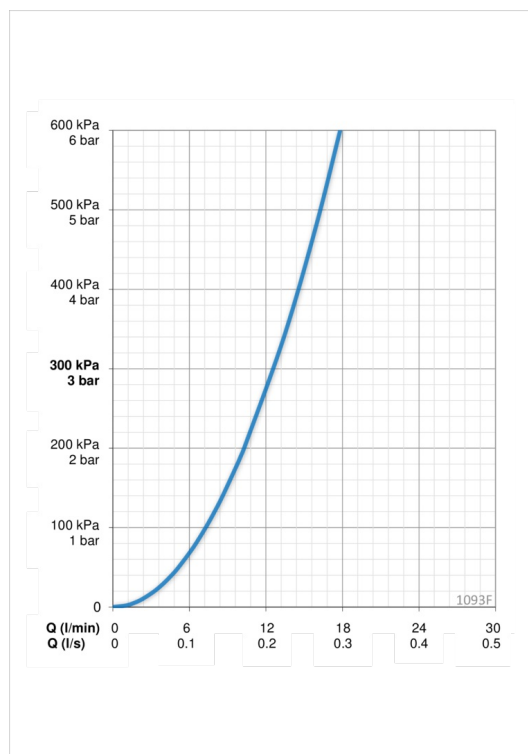

Apstiprinājumu veidi

STF Sertifikāts	VTT-RTH-00090-17