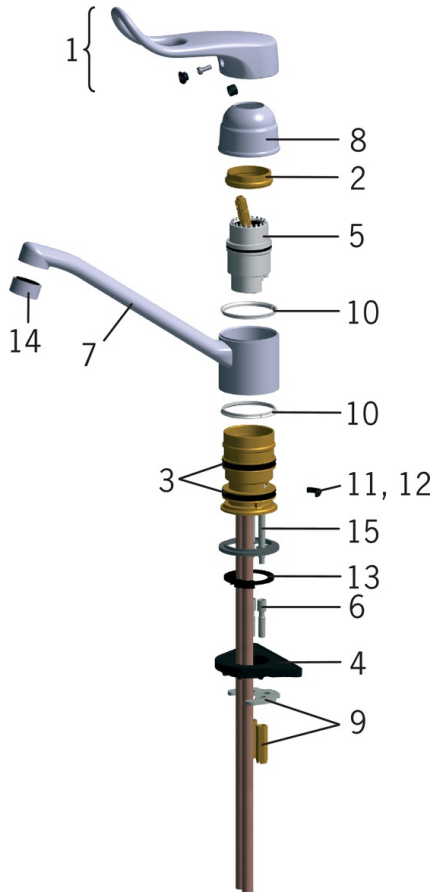

EAN: 6414150061257

www.oras.com/lv/products/oras/product/1093F

Oras Safira

Virtuves jaucējkrāns ar pagarinātu sviru

Grozāma izteka ar aeratoru. Iztekas pagrieziena leņķa iestatījums rūpnīcā ir 100° (ierobežotāju var izņemt). Lieliska gredzenveida svira sniedz ērtu lietojamību visās situācijās. Ar iebūvētu ierobežotāja mehānismu var regulēt maksimālo ūdens plūsmu un temperatūru.

F - ar lokaniem ūdens pievadiem

- Veselība & Aprūpe
- Viensvirs
- Virsmas montāža
- Hroms
- Grozāma izteka, Pagrieziena leņķa ierobežošanas opcija
- HONEYCOMB® - uzlabota kaļķakmens aizsardzība
- Gredzenveida, Viensvira / rokturis, Karstā / Aukstā ūdens apzīmējums
- Ūdens temperatūras un maksimālās plūsmas ierobežošanas funkcija
- ø 40 mm keramikas kasete plūsmas un temperatūras regulēšanai
- Lokani pievadi

Tehniskie dati

Plūsma

Ūdens plūsma pie 300 kPa	0.21 l/s
Spiediena zudumi (0.2 l/s)	270 kPa

Tehniskās īpašības

Karstā ūdens piegāde	max. +80°C
Darba spiediens	50 - 1000 kPa
Materiāls	brass

Noteikumi

EN Standarts	EN 817
Trokšņu klase	I (ISO 3822)

Apstiprinājumu veidi

STF Sertifikāts	VTT-RTH-00090-17
-----------------	-------------------------

Rezerves daļas

SP1093

	Nosaukums	Kods
01	Pagarināts rokturis	159982
02	Uzgrieznis	158726
03	Blīvgredzenu komplekts	158735
04	Atbalsta plāksne, 100x60mm	158825
05	Kasete	158890
06	Stiprinājuma skrūves pagarinātājs, M6	158893
07	Izteka, L=210	159484V
08	Slēgbļodiņa, 93-	158270
09	Stiprinājuma plāksne ar uzgriežņiem	158697
10	Atbalsta gredzens	159423/10
11	Iztekas pagrieziņa ierobežotājs, 100°	159426/10
12	Iztekas pagrieziņa ierobežotājs, 40°- 80°	159430/10
13	Starplika	159434
14	Aerators, M24x1 STD HC B	232210
15	Stiprinājuma skrūve (10 gab.), M6x65	158747/10