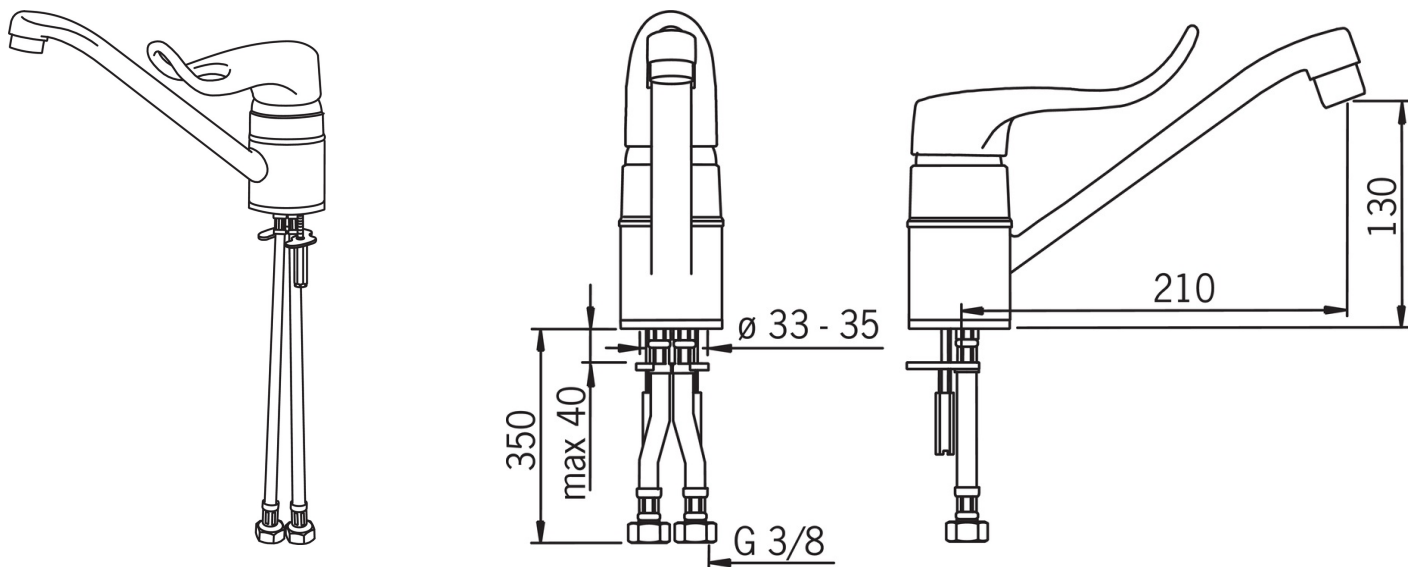

EAN: 6414150061257
RSK: 8347876
static.oras.com/1093F

Oras Safira köksblandare med RH-spak och flexibla anslutningar. Svängbar utloppspip 210 mm (spärrad 100°). Användarvänlig bygelspak som erbjuder god komfort för alla typer av användningsområden. Inbyggt spärr för begränsning av temperatur och flöde.

F = Flexibel anslutning

Utgår kvartal 2, 2019.

- Vård & omsorg
- Ettgreppsblandare
- Bänkmonterad
- Krom
- Svängbar utloppspip, Möjlighet till begränsning av svängradien
- CASCADE® - stråle
- Bygelspak, Ettgreppsblandare, Symboler för Varmt/Kallt
- Möjlighet till spärr för begränsning av temperatur och flöde
- ø 40 mm keramisk kassett för flödes- och temperaturkontroll
- Flexibel anslutning

Teknisk data

Flödesegenskaper

Flöde vid 300 kPa	0.21 l/s
Tryckfall vid flöde (0.2 l/s)	270 kPa

Tekniska egenskaper

Varmvattenanslutning	max. +80°C
Arbetsstryck	50 - 1000 kPa
Material	brass

Bestämmelser

EN standard	EN 817
Ljudklass	I (ISO 3822)

Godkännanden och Certifikat

STF certifikat	EUFI-RTH-00090-17
----------------	--------------------------

Reservdelar

SP1093

Namn	Kod	RSK
01 RH-handtag	159982	8347269
02 Fästmutter	158726	8347501
03 X-tätningssats	158735	8347504
04 Stödskira, 100x60mm	158825	8347884
05 Reglerinsats	158890	8347507
06 Skruvförlängningssats, M6	158893	8347837
07 Utloppspip, L=210	159484V	8154461
08 Skyddskåpa, 93-	158270	8347422
09 Monteringsats	158697	8347840
10 Glidring	159423/10	8347544
11 Begränsare för utloppspip, 100°	159426/10	8347864
12 Begränsare för utloppspip, 40°-80°	159430/10	8347865
13 Bottentätning	159434	8347838
14 Strålsamlare, M24x1 STD HC B	232210	8242095
15 Monteringsbult (10 st.), M6x65	158747/10	