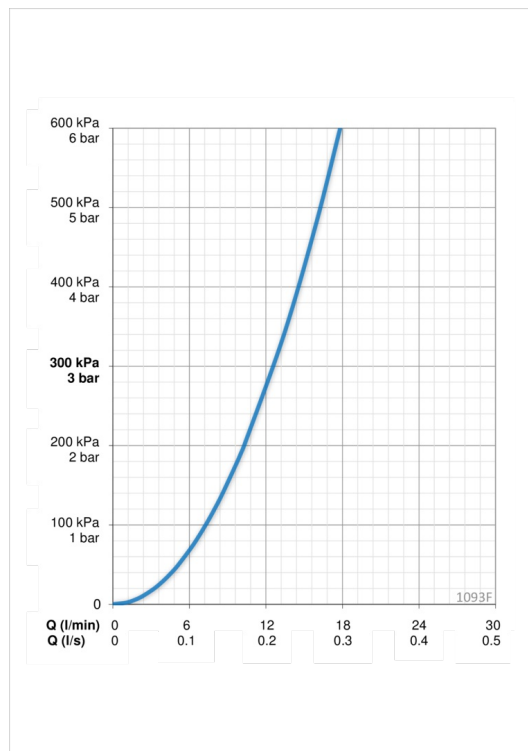

Godkännanden och Certifikat

STF certifikat	EUFI-RTH-00090-17