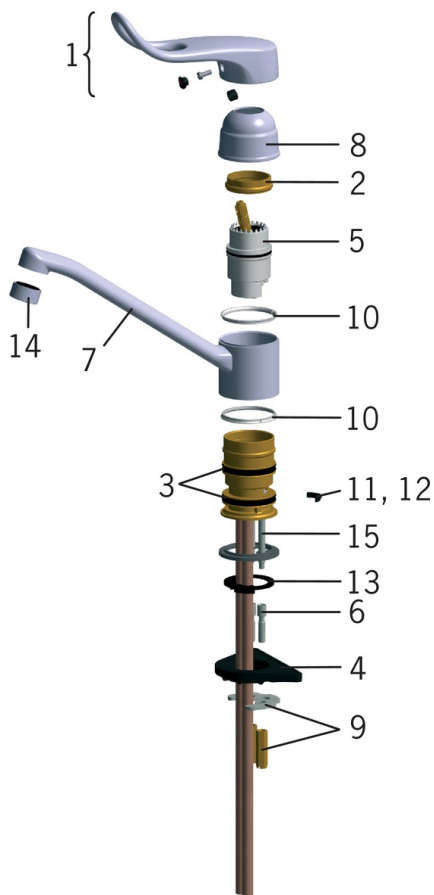

EAN: 6414150061257
RSK: 8347876
static.oras.com/1093F

Oras Safira köksblandare med RH-spak och flexibla anslutningar. Svängbar utloppspip 210 mm (spärrad 100°). Användarvänlig bygelspak som erbjuder god komfort för alla typer av användningsområden. Inbyggt spärr för begränsning av temperatur och flöde.

F = Flexibel anslutning

Utgår kvartal 2, 2019.

- Vård & omsorg
- Ettgreppsblandare
- Bänkmonterad
- Krom
- Svängbar utloppspip, Möjlighet till begränsning av svängradien
- CASCADE® - stråle
- Bygelspak, Ettgreppsblandare, Symboler för Varmt/Kallt
- Möjlighet till spärr för begränsning av temperatur och flöde
- ø 40 mm keramisk kassett för flödes- och temperaturkontroll
- Flexibel anslutning

Teknisk data

Flödesegenskaper

Flöde vid 300 kPa	0.21 l/s
Tryckfall vid flöde (0.2 l/s)	270 kPa

Tekniska egenskaper

Varmvattenanslutning	max. +80°C
Arbetsstryck	50 - 1000 kPa
Material	brass

Bestämmelser

EN standard	EN 817
Ljudklass	I (ISO 3822)

Godkännanden och Certifikat

STF certifikat	EUFI-RTH-00090-17
----------------	--------------------------

Reservdelar

SP1093

Namn	Kod	RSK
01 RH-handtag	159982	8347269
02 Fästmutter	158726	8347501
03 X-tätningssats	158735	8347504
04 Stödskira, 100x60mm	158825	8347884
05 Reglerinsats	158890	8347507
06 Skruvförlängningssats, M6	158893	8347837
07 Utloppspip, L=210	159484V	8154461
08 Skyddskåpa, 93-	158270	8347422
09 Monteringsats	158697	8347840
10 Glidring	159423/10	8347544
11 Begränsare för utloppspip, 100°	159426/10	8347864
12 Begränsare för utloppspip, 40°-80°	159430/10	8347865
13 Bottentätning	159434	8347838
14 Strålsamlare, M24x1 STD HC B	232210	8242095
15 Monteringsbult (10 st.), M6x65	158747/10	