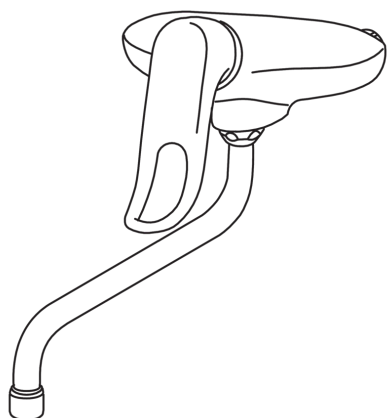

Reguliavimai

EN standartas	EN 817
Triukšmo klasė	I (ISO 3822) Oras lab.