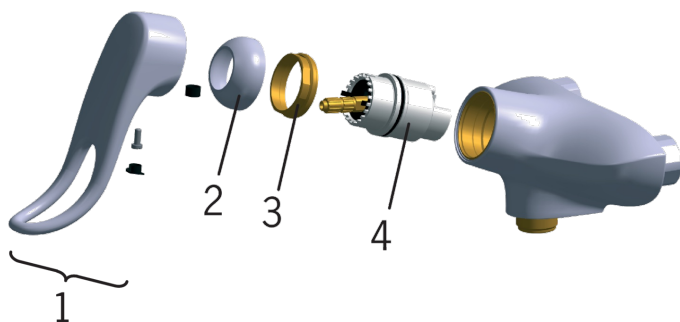

- Sveikata ir Priežiūra
- Viensvirtis
- Montuojamas sienoje
- Chromas
- Sukiojamas snapas
- Kilpinė, Viensvirtis, Karšto/ šalto vandens žymenys
- Vandens temperatūros ir maksimalaus srauto ribojimo funkcijos, Reguliuojamas karšto vandens fiksatorius
- 40 mm keraminė valdančioji kasetė

Techninės ypatybės

Vandens temperatūra	max. +80°C
Darbinis spaudimas	50 - 1000 kPa
Medžiaga	brass

Reguliavimai

EN standartas	EN 817
Triukšmo klasė	I (ISO 3822) Oras lab.

Atsarginės dalys

SP1094

	Pavadinimas	Kodas
01	Svirtis	159982
02	Dangtelis	158174
03	Užspaudimo veržlė	158726
04	Valdančioji kasetė, komplektas	158890