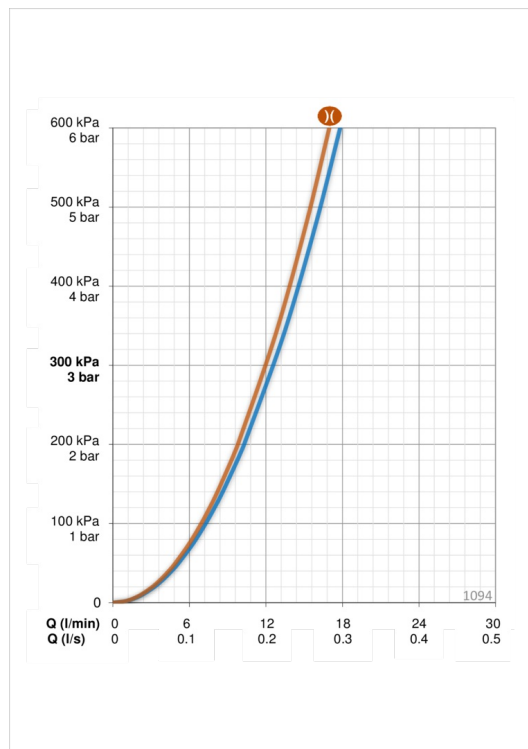

Reguliavimai

EN standartas	EN 817
Triukšmo klasė	I (ISO 3822) Oras lab.