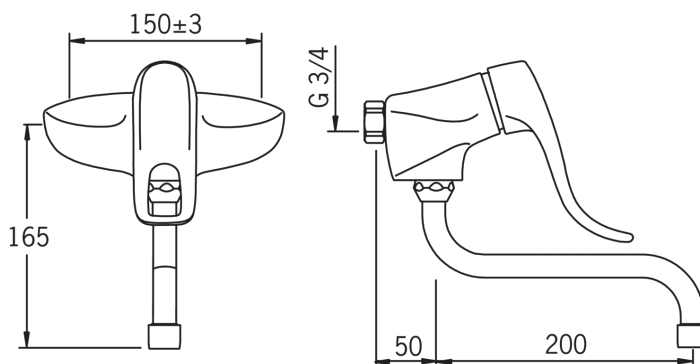

- Sveikata ir Priežiūra
- Viensvirtis
- Montuojamas sienoje
- Chromas
- Sukiojamas snapas
- Kilpinė, Viensvirtis, Karšto/ šalto vandens žymenys
- Vandens temperatūros ir maksimalaus srauto ribojimo funkcijos, Reguliuojamas karšto vandens fiksatorius
- 40 mm keraminė valdančioji kasetė

Techniniai duomenys

Srauto duomenys

Srovės stiprumas prie 300 kPa	0.21 l/s
Srovės stiprumas prie 300 kPa (su srovės ribotuviu)	0.2 l/s
Spaudimo praradimas 0.2 l/s (su srovės ribotuviu)	300 kPa
Spaudimo praradimas (0.2 l/s)	280 kPa

Techninės ypatybės

Vandens temperatūra	max. +80°C
Darbinis spaudimas	50 - 1000 kPa
Medžiaga	brass

Reguliavimai

EN standartas	EN 817
Triukšmo klasė	I (ISO 3822) Oras lab.

Atsarginės dalys

SP1094

	Pavadinimas	Kodas
01	Svirtis	159982
02	Dangtelis	158174
03	Užspaudimo veržlė	158726
04	Valdančioji kasetė, komplektas	158890