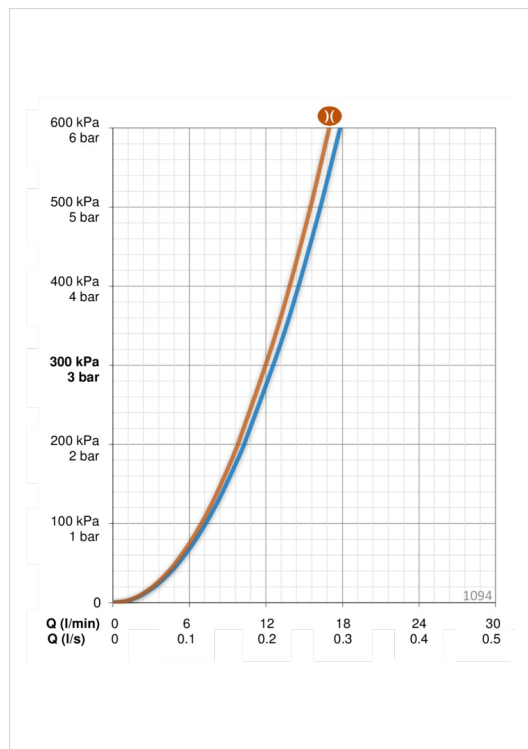

Noteikumi

EN Standarts	EN 817
Trokšņu klase	I (ISO 3822) Oras lab.