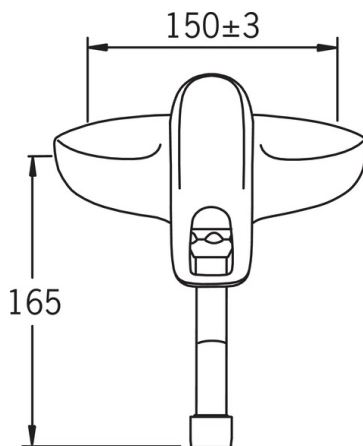

EAN: 6414150061264

www.oras.com/lv/products/oras/product/1094

Oras Safira

sienas montāžas jaucējkrāns ar pagarinātu sviru

Grozāma S izteka ar aeratoru. Lieliska gredzenveida svira sniedz ērtu lietojamību visās situācijās. Ar iebūvētu ierobežotāja mehānismu var regulēt maksimālo ūdens plūsmu un temperatūru.

- Veselība & Aprūpe
- Viensviras
- Sienas montāža
- Hroms
- Grozāma izteka

- Gredzenveida, Viensvira / rokturis, Karstā / Aukstā ūdens apzīmējums
- Ūdens temperatūras un maksimālās plūsmas ierobežošanas funkcija
- \varnothing 40 mm keramikas kasete plūsmas un temperatūras regulēšanai
- Trokšņa slāpētājs (-i)

Tehniskās īpašības

Karstā ūdens piegāde	max. +80°C
Darba spiediens	50 - 1000 kPa
Materiāls	brass

Noteikumi

EN Standarts	EN 817
Trokšņu klase	I (ISO 3822) Oras lab.

Rezerves daļas

SP0043

	Nosaukums	Kods
01	Blīvredzens, 13.6x2.4	469360/10
02	Iemava, iepakojums (10 gab), 18/20.6	219595/10
03	Sprostredzens, iepakojums (10 gab.)	219576/10
04	Aerators, M22x1	232201

SP1094

	Nosaukums	Kods
01	Pagarināts rokturis	159982
02	Slēgļodiņa	158174
03	Uzgrieznis	158726
04	Kasete	158890