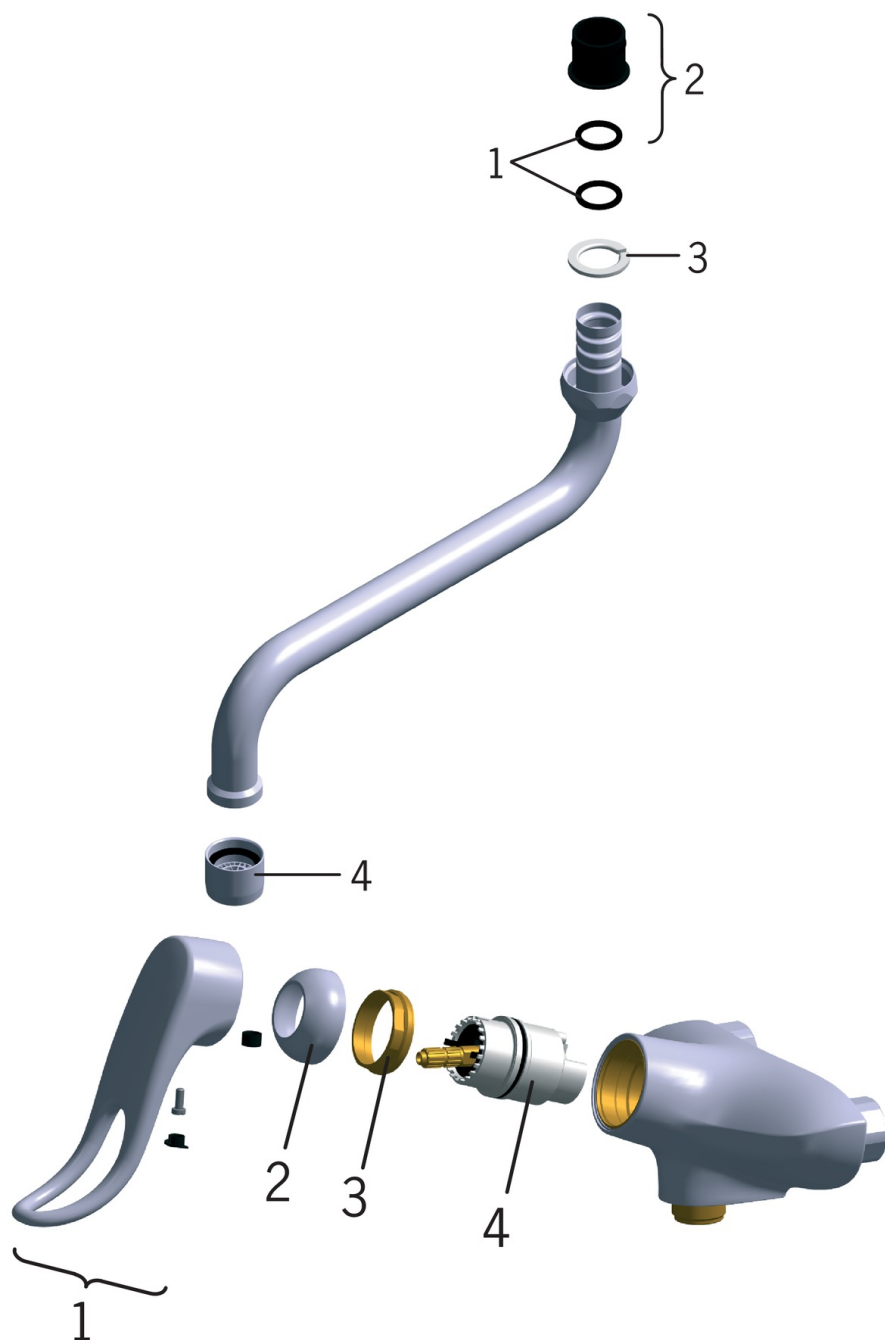

EAN: 6414150061264

www.oras.com/lv/products/oras/product/1094

Oras Safira

sienas montāžas jaucējkrāns ar pagarinātu sviru

Grozāma S izteka ar aeratoru. Lieliska gredzenveida svira sniedz ērtu lietojamību visās situācijās. Ar iebūvētu ierobežotāja mehānismu var regulēt maksimālo ūdens plūsmu un temperatūru.

- Veselība & Aprūpe
- Viensviras
- Sienas montāža
- Hroms
- Grozāma izteka

- Gredzenveida, Viensvira / rokturis, Karstā / Aukstā ūdens apzīmējums
- Ūdens temperatūras un maksimālās plūsmas ierobežošanas funkcija
- \varnothing 40 mm keramikas kasete plūsmas un temperatūras regulēšanai
- Trokšņa slāpētājs (-i)

Tehniskās īpašības

Karstā ūdens piegāde	max. +80°C
Darba spiediens	50 - 1000 kPa
Materiāls	brass

Noteikumi

EN Standarts	EN 817
Trokšņu klase	I (ISO 3822) Oras lab.

Rezerves daļas

SP0043

	Nosaukums	Kods
01	Blīvredzens, 13.6x2.4	469360/10
02	Iemava, iepakojums (10 gab), 18/20.6	219595/10
03	Sprostredzens, iepakojums (10 gab.)	219576/10
04	Aerators, M22x1	232201

SP1094

	Nosaukums	Kods
01	Pagarināts rokturis	159982
02	Slēgļodiņa	158174
03	Uzgrieznis	158726
04	Kasete	158890