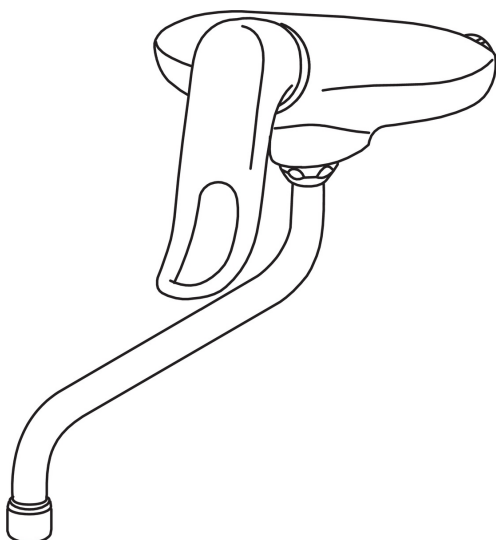

Noteikumi

EN Standarts	EN 817
Trokšņu klase	I (ISO 3822) Oras lab.