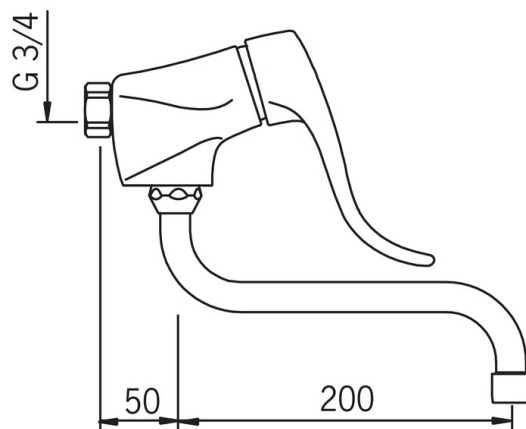

EAN: 6414150061264

www.oras.com/lv/products/oras/product/1094

Oras Safira

sienas montāžas jaucējkrāns ar pagarinātu sviru

Grozāma S izteka ar aeratoru. Lieliska gredzenveida svira sniedz ērtu lietojamību visās situācijās. Ar iebūvētu ierobežotāja mehānismu var regulēt maksimālo ūdens plūsmu un temperatūru.

- Veselība & Aprūpe
- Viensviras
- Sienas montāža
- Hroms
- Grozāma izteka

- Gredzenveida, Viensvira / rokturis, Karstā / Aukstā ūdens apzīmējums
- Ūdens temperatūras un maksimālās plūsmas ierobežošanas funkcija
- \varnothing 40 mm keramikas kasete plūsmas un temperatūras regulēšanai
- Trokšņa slāpētājs (-i)

Tehniskie dati

Plūsma

Ūdens plūsma pie 300 kPa	0.21 l/s
Ūdens plūsma pie 300 kPa (ar plūsmas ierobežotāju)	0.2 l/s
Spiediena zudumi 0.2 l/s (ar plūsmas ierobežotāju)	300 kPa
Spiediena zudumi (0.2 l/s)	280 kPa

Tehniskās īpašības

Karstā ūdens piegāde	max. +80°C
Darba spiediens	50 - 1000 kPa
Materiāls	brass

Noteikumi

EN Standarts	EN 817
Trokšņu klase	I (ISO 3822) Oras lab.

Rezerves daļas

SP0043

	Nosaukums	Kods
01	Blīvredzens, 13.6x2.4	469360/10
02	Iemava, iepakojums (10 gab), 18/20.6	219595/10
03	Sprostredzens, iepakojums (10 gab.)	219576/10
04	Aerators, M22x1	232201