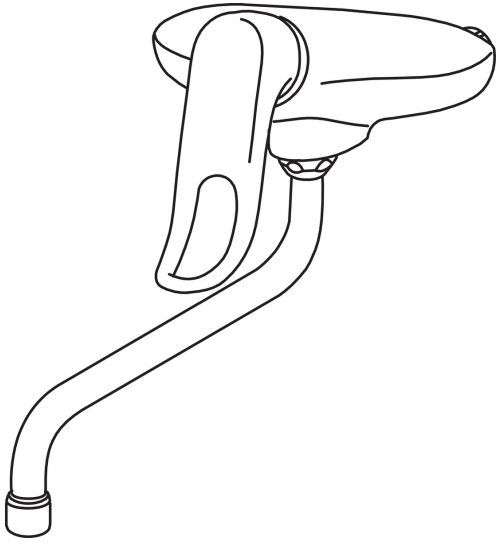

EAN: 6414150061264

www.oras.com/ru/products/oras/product/1094

Oras Safira настенный смеситель с поворотным изливом. Двухкомпонентная прочная рукоятка обеспечивает удобство использования.

- Медицинские учреждения
- Однорычажный
- Настенный монтаж
- Хром
- Поворотный излив
- Петлевая рукоятка, Однорычажный смеситель, Рукоятка с маркировкой X+Г воды
- Ограничитель температуры
- ϕ 40-мм керамический картридж для управления расходом и температурой воды
- Шумоподавляющие уплотнители

Запасные части

SP0043

| | Название | Код |
|----|--------------------------------------|-----------|
| 01 | О-кольцо, 13.6x2.4 | 469360/10 |
| 02 | Промежуточная втулка (10шт), 18/20.6 | 219595/10 |
| 03 | Упорное кольцо (10 шт.) | 219576/10 |
| 04 | Аэратор, M22x1 | 232201 |