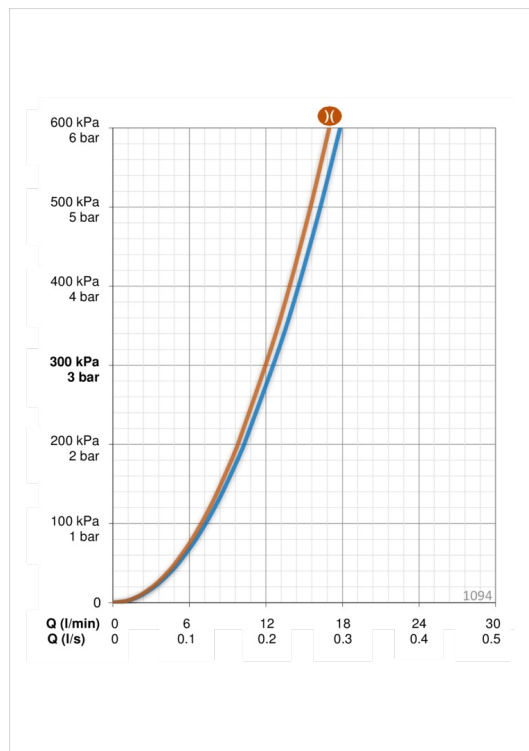

EAN: 6414150061264

www.oras.com/ru/products/oras/product/1094

Oras Safira настенный смеситель с поворотным изливом. Двухкомпонентная прочная рукоятка обеспечивает удобство использования.

- Медицинские учреждения
- Однорычажный
- Настенный монтаж
- Хром
- Поворотный излив
- Петлевая рукоятка, Однорычажный смеситель, Рукоятка с маркировкой X+Г воды
- Ограничитель температуры
- ϕ 40-мм керамический картридж для управления расходом и температурой воды
- Шумоподавляющие уплотнители

ТЕХНИЧЕСКИЕ ДАННЫЕ

Параметры расхода воды

Расход воды при 300 кПа	0.21 l/s
Расход воды 300 кПа (с ограничителями расхода)	0.2 l/s
Потеря давления при расходе 0.2 l/s (с ограничителями расхода)	300 кПа
Потеря давления при расходе 0.2 л/с	280 кПа

Технические характеристики

Подключение горячей воды	max. +80°С
Рабочее давление	50 - 1000 кПа
Материал	Латунь

Regulations

Стандарт EN	EN 817
Уровень шума	I (ISO 3822) Oras lab.