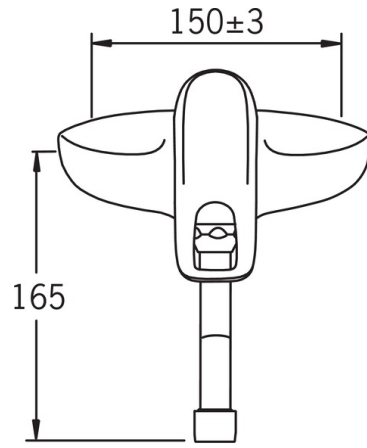

EAN: 6414150061264

www.oras.com/ru/products/oras/product/1094

Oras Safira настенный смеситель с поворотным изливом. Двухкомпонентная прочная рукоятка обеспечивает удобство использования.

- Медицинские учреждения
- Однорычажный
- Настенный монтаж
- Хром
- Поворотный излив
- Петлевая рукоятка, Однорычажный смеситель, Рукоятка с маркировкой X+Г воды
- Ограничитель температуры
- ϕ 40-мм керамический картридж для управления расходом и температурой воды
- Шумоподавляющие уплотнители

Запасные части

SP0043

| | Название | Код |
|----|--------------------------------------|-----------|
| 01 | О-кольцо, 13.6x2.4 | 469360/10 |
| 02 | Промежуточная втулка (10шт), 18/20.6 | 219595/10 |
| 03 | Упорное кольцо (10 шт.) | 219576/10 |
| 04 | Аэратор, M22x1 | 232201 |