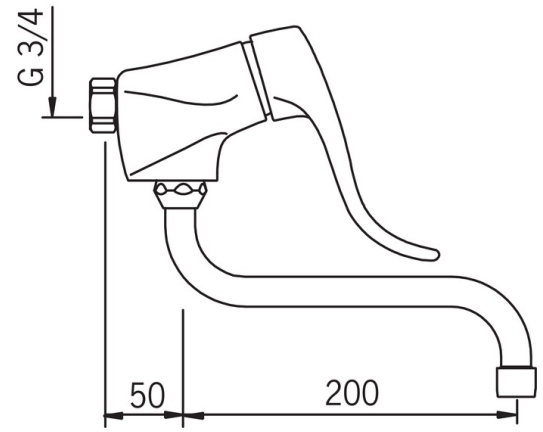

EAN: 6414150061264

www.oras.com/ru/products/oras/product/1094

Oras Safira настенный смеситель с поворотным изливом. Двухкомпонентная прочная рукоятка обеспечивает удобство использования.

- Медицинские учреждения
- Однорычажный
- Настенный монтаж
- Хром
- Поворотный излив
- Петлевая рукоятка, Однорычажный смеситель, Рукоятка с маркировкой X+Г воды
- Ограничитель температуры
- ϕ 40-мм керамический картридж для управления расходом и температурой воды
- Шумоподавляющие уплотнители

ТЕХНИЧЕСКИЕ ДАННЫЕ

Параметры расхода воды

| | |
|--|-----------------|
| Расход воды при 300 кПа | 0.21 l/s |
| Расход воды 300 кПа (с ограничителями расхода) | 0.2 l/s |
| Потеря давления при расходе 0.2 l/s (с ограничителями расхода) | 300 кПа |
| Потеря давления при расходе 0.2 л/с | 280 кПа |

Запасные части

SP0043

| | Название | Код |
|----|--------------------------------------|-----------|
| 01 | О-кольцо, 13.6x2.4 | 469360/10 |
| 02 | Промежуточная втулка (10шт), 18/20.6 | 219595/10 |
| 03 | Упорное кольцо (10 шт.) | 219576/10 |
| 04 | Аэратор, M22x1 | 232201 |