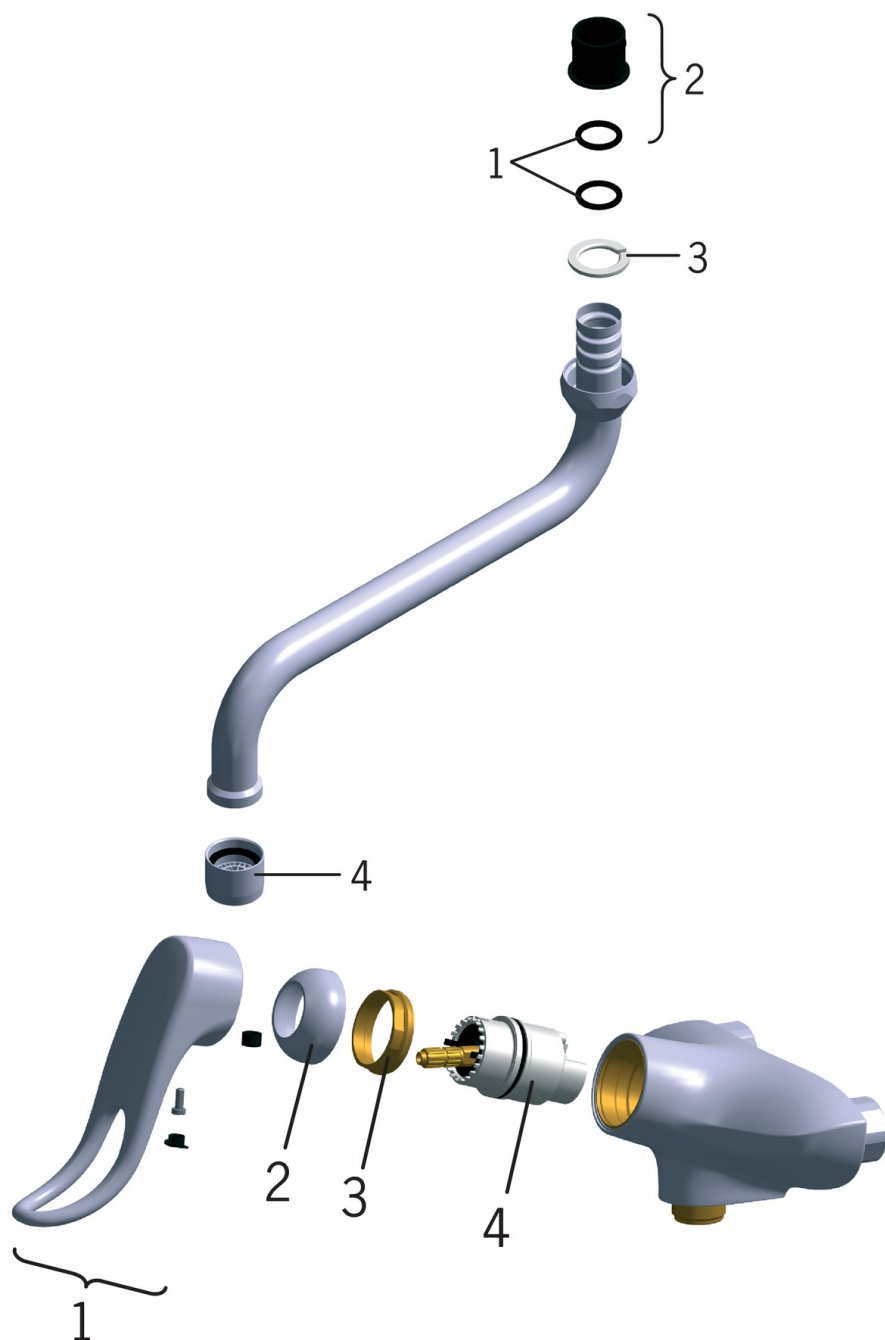

EAN: 6414150061264

www.oras.com/ru/products/oras/product/1094

Oras Safira настенный смеситель с поворотным изливом. Двухкомпонентная прочная рукоятка обеспечивает удобство использования.

- Медицинские учреждения
- Однорычажный
- Настенный монтаж
- Хром
- Поворотный излив
- Петлевая рукоятка, Однорычажный смеситель, Рукоятка с маркировкой X+Г воды
- Ограничитель температуры
- ϕ 40-мм керамический картридж для управления расходом и температурой воды
- Шумоподавляющие уплотнители

Запасные части

SP0043

| | Название | Код |
|----|--------------------------------------|-----------|
| 01 | О-кольцо, 13.6x2.4 | 469360/10 |
| 02 | Промежуточная втулка (10шт), 18/20.6 | 219595/10 |
| 03 | Упорное кольцо (10 шт.) | 219576/10 |
| 04 | Аэратор, M22x1 | 232201 |