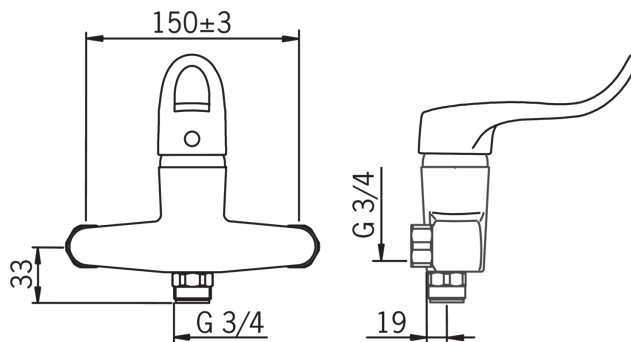

EAN: 6414150043390

www.oras.com/lv/products/oras/product/1095

- Duša
- Viensviras
- Sienas montāža
- Hroms
- Gredzenveida, Viensvira / rokturis, Karstā / Aukstā ūdens apzīmējums
- 40 mm keramikas kasete plūsmas un temperatūras regulēšanai

Tehniskie dati

Plūsma

Ūdens plūsma pie 300 kPa	0.26 l/s
Spiediena zudumi (0.2 l/s)	175 kPa

Tehniskās īpašības

Karstā ūdens piegāde	max. +80°C
Darba spiediens	50 - 1000 kPa

Noteikumi

EN Standarts	EN 817
Trokšņu klase 0.3 l/s	II (ISO 3822) Oras lab.

Rezerves daļas

SP1095

	Nosaukums	Kods
01	Pagarināts rokturis	159982
02	Slēgļjodiņa	158174
03	Uzgrieznis	158726
04	Kasete	158890
05	Iztekas savienojums	178110V