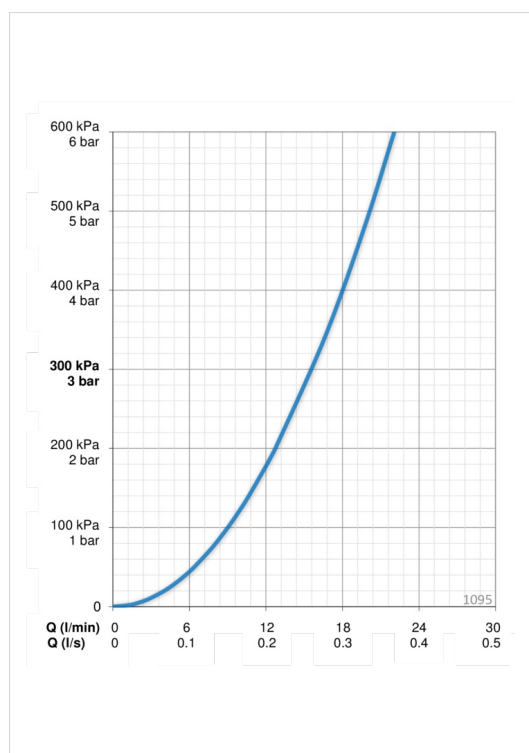

Tehniskie dati

Plūsma

Ūdens plūsma pie 300 kPa	0.26 l/s
Spiediena zudumi (0.2 l/s)	175 kPa

Tehniskās īpašības

Karstā ūdens piegāde	max. +80°C
Darba spiediens	50 - 1000 kPa

Noteikumi

EN Standarts	EN 817
Trokšņu klase 0.3 l/s	II (ISO 3822) Oras lab.

Rezerves daļas

SP1095

	Nosaukums	Kods
01	Pagarināts rokturis	159982
02	Slēgļjodiņa	158174
03	Uzgrieznis	158726
04	Kasete	158890
05	Iztekas savienojums	178110V