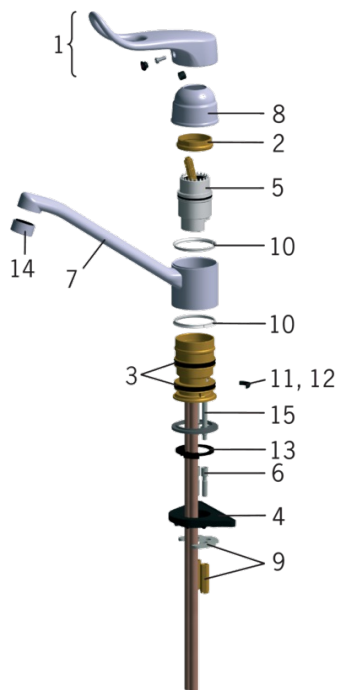

F = Гибкая подводка

- Медицинские учреждения
- Однорычажные
- Монтаж на поверхность
- Хром
- Поворотный излив, Функция ограничения угла поворота излива
- HONEYCOMB® - improved lime protection
- Клапан стиральной машины
- Петлевая рукоятка, Single operating lever/handle, Рукоятка с маркировкой X +Г воды
- Ограничитель температуры, Ограничитель температуры (дооснащение)
- 40 mm ceramic cartridge for flow and temperature control

Regulations

Стандарт EN	EN 817
Уровень шума	I (ISO 3822)

Тип разрешения

Сертификат STF	VTT-RTH-00090-17
----------------	-------------------------

Запасные части

SP1093

Название	Код	
01	Вспомогательная рукоятка	159982
02	Зажимная гайка	158726
03	Уплотнения излива	158735
04	Опорная плита, 100x60mm	158825
05	Картридж, комплект	158890
06	Серия удлиняющих винтов, M6	158893
07	Излив, L=210	159484V
08	Защитная чашечка, 93-	158270
09	Зажимная пластина с гайками	158697
10	Опорное кольцо	159423/10
11	Ограничитель излива, 100°	159426/10
12	Ограничитель излива, 40°- 80°	159430/10
13	Донная прокладка	159434
14	Аэратор, M24x1 STD HC B	232210
15	Крепежный винт (10 шт.), M6x65	158747/10

SP0076

Название	Код	
01	Управляющий клапан	158203V
02	Барашковая рукоятка с винтом	158206V