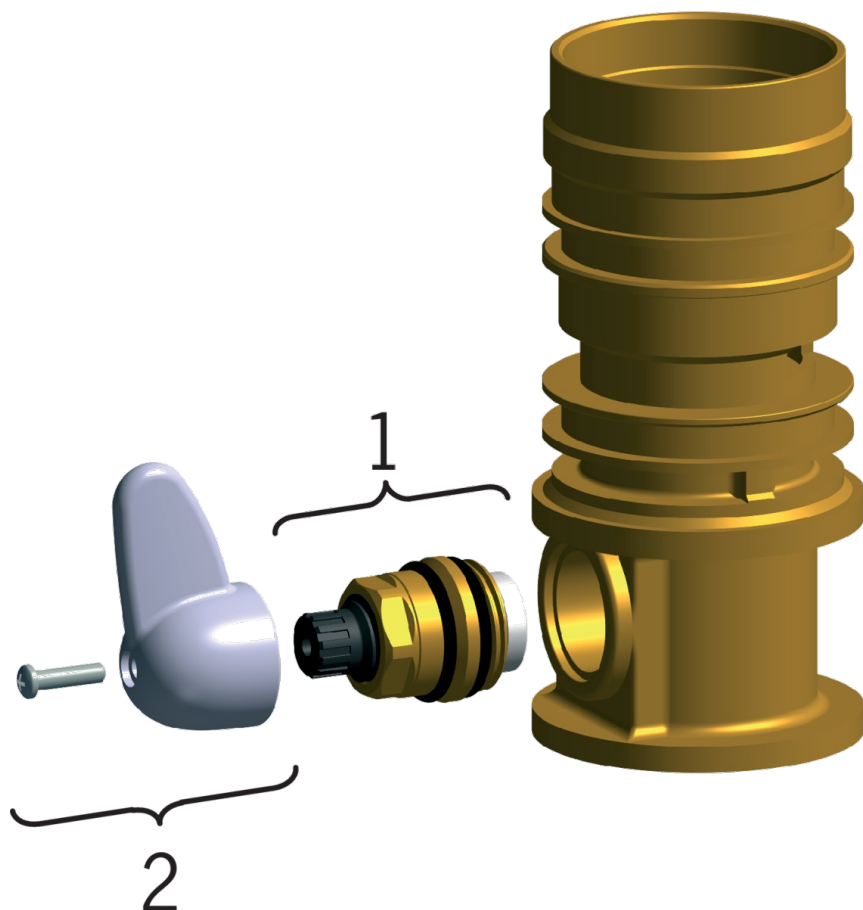

F = Гибкая подводка

- Медицинские учреждения
- Однорычажные
- Монтаж на поверхность
- Хром
- Поворотный излив, Функция ограничения угла поворота излива
- HONEYCOMB® - improved lime protection
- Клапан стиральной машины
- Петлевая рукоятка, Single operating lever/handle, Рукоятка с маркировкой X +Г воды
- Ограничитель температуры, Ограничитель температуры (дооснащение)
- 40 mm ceramic cartridge for flow and temperature control

Regulations

Стандарт EN	EN 817
Уровень шума	I (ISO 3822)

Тип разрешения

Сертификат STF	VTT-RTH-00090-17
----------------	-------------------------

Запасные части

SP1093

Название	Код	
01	Вспомогательная рукоятка	159982
02	Зажимная гайка	158726
03	Уплотнения излива	158735
04	Опорная плита, 100x60mm	158825
05	Картридж, комплект	158890
06	Серия удлиняющих винтов, M6	158893
07	Излив, L=210	159484V
08	Защитная чашечка, 93-	158270
09	Зажимная пластина с гайками	158697
10	Опорное кольцо	159423/10
11	Ограничитель излива, 100°	159426/10
12	Ограничитель излива, 40°- 80°	159430/10
13	Донная прокладка	159434
14	Аэратор, M24x1 STD HC B	232210
15	Крепежный винт (10 шт.), M6x65	158747/10

SP0076

Название	Код	
01	Управляющий клапан	158203V
02	Барашковая рукоятка с винтом	158206V