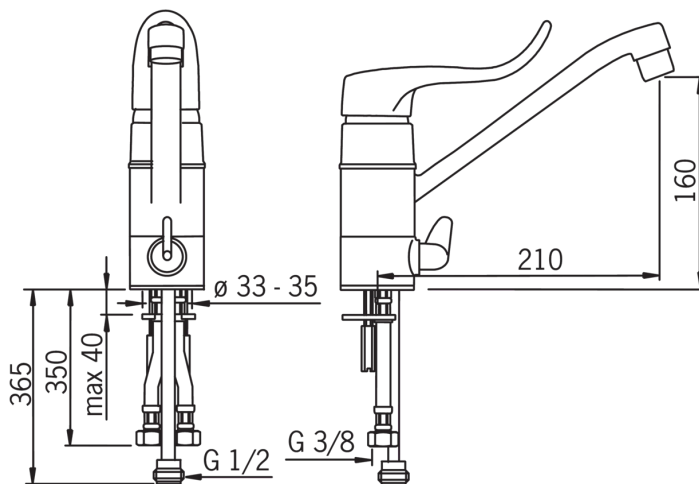

ТЕХНИЧЕСКИЕ ДАННЫЕ

Параметры расхода воды

Расход воды при 300 кПа	0.21 l/s
Потеря давления при расходе 0.2 л/с	270 kPa

Технические характеристики

Подключение горячей воды	max. +80°C
Рабочее давление	50 - 1000 kPa
Материал	brass

Regulations

Стандарт EN	EN 817
Уровень шума	I (ISO 3822)

Тип разрешения

Сертификат STF	VTT-RTH-00090-17
----------------	-------------------------

Запасные части

SP1093

Название	Код	
01	Вспомогательная рукоятка	159982
02	Зажимная гайка	158726
03	Уплотнения излива	158735
04	Опорная плита, 100x60mm	158825
05	Картридж, комплект	158890
06	Серия удлиняющих винтов, M6	158893
07	Излив, L=210	159484V
08	Защитная чашечка, 93-	158270
09	Зажимная пластина с гайками	158697
10	Опорное кольцо	159423/10
11	Ограничитель излива, 100°	159426/10
12	Ограничитель излива, 40°- 80°	159430/10
13	Донная прокладка	159434
14	Аэратор, M24x1 STD HC B	232210
15	Крепежный винт (10 шт.), M6x65	158747/10

SP0076

Название	Код	
01	Управляющий клапан	158203V
02	Барашковая рукоятка с винтом	158206V