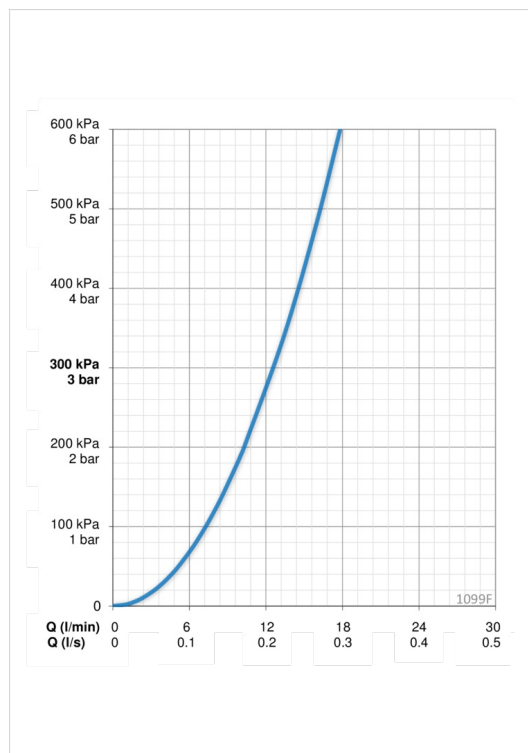

EAN: 6414150061424

www.oras.com/ru/products/oras/product/1099F

Oras Safira смеситель для кухни с клапаном для посудомоечной машины.
Двухкомпонентная прочная рукоятка обеспечивает удобство использования.

F = Гибкая подводка

- Медицинские учреждения
- Однорычажные
- Монтаж на поверхность
- Хром
- Поворотный излив, Функция ограничения угла поворота излива
- HONEYCOMB® - improved lime protection
- Клапан стиральной машины
- Петлевая рукоятка, Single operating lever/handle, Рукоятка с маркировкой X +Г воды
- Ограничитель температуры, Ограничитель температуры (дооснащение)
- 40 mm ceramic cartridge for flow and temperature control

ТЕХНИЧЕСКИЕ ДАННЫЕ

Параметры расхода воды

Расход воды при 300 кПа	0.21 l/s
Потеря давления при расходе 0.2 л/с	270 kPa

Технические характеристики

Подключение горячей воды	max. +80°C
Рабочее давление	50 - 1000 kPa
Материал	brass

Regulations

Стандарт EN	EN 817
Уровень шума	I (ISO 3822)

Тип разрешения

Сертификат STF	VTT-RTH-00090-17