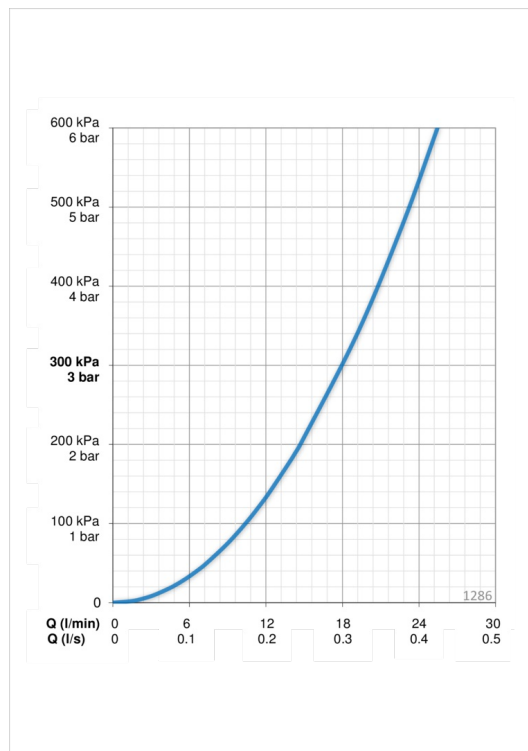

EAN: 4007536203093

www.oras.com/ee/products/oras/product/1286

Kangsegisti seinasisene korpus.

- Vannituba, Dušš
- Varjatud keha
- Seinasisene paigaldus
- 40 mm keraamiline vee vooluhulga ja temperatuuri seadeosa

Tehnilised andmed

Vooluhulk

Vooluhulk 300 kPa	0.3 l/s
Rõhukadu vooluhulgal (0.2 l/s)	135 kPa
Rõhukadu vooluhulgal (0.3 l/s)	300 kPa

Tehnilised omadused

Kuum vesi	max. +80°C
Kasutussurve	50 - 1000 kPa
Materjal	brass

Määrused

Hääleklass	I (ISO 3822)