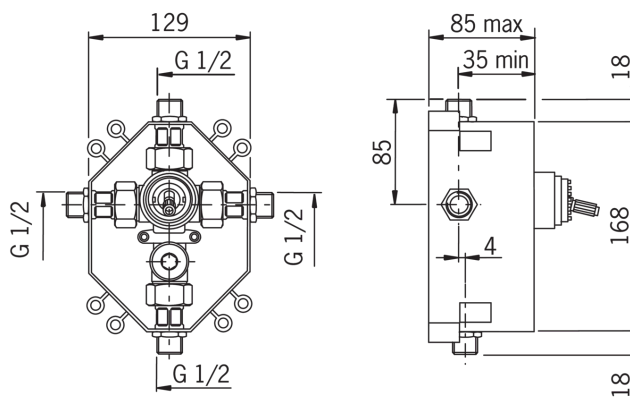

EAN: 4007536203093

www.oras.com/ee/products/oras/product/1286

Kangsegisti seinasisene korpus.

- Vannituba, Dušš
- Varjatud keha
- Seinasisene paigaldus
- 40 mm keraamiline vee vooluhulga ja temperatuuri seadeosa

Tehnilised andmed

Vooluhulk

Vooluhulk 300 kPa	0.3 l/s
Rõhukadu vooluhulgal (0.2 l/s)	135 kPa
Rõhukadu vooluhulgal (0.3 l/s)	300 kPa

Tehnilised omadused

Kuum vesi	max. +80°C
Kasutussurve	50 - 1000 kPa
Materjal	brass

Määrused

Hääleklass	I (ISO 3822)