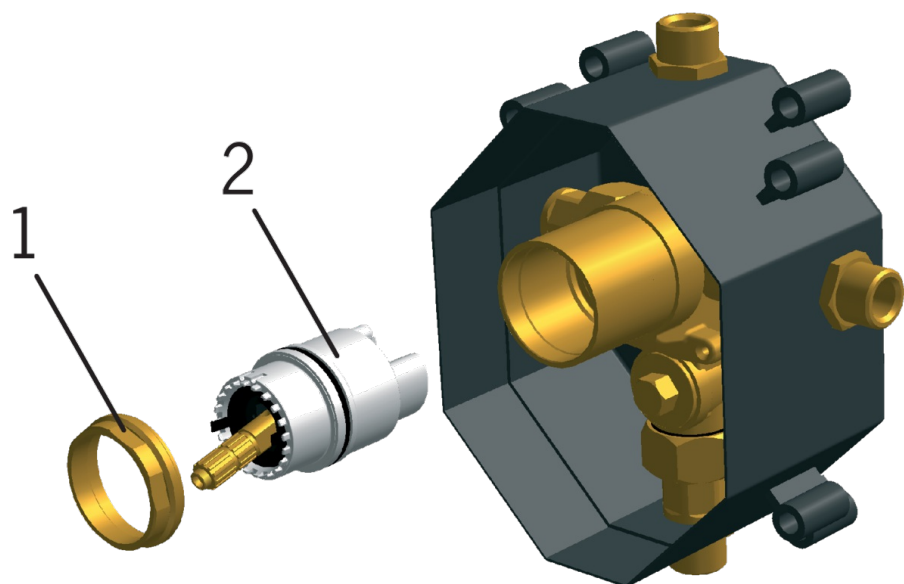

Varuosad

SP1286

	Nimetus	Kood
01	Pingutusmutter	158726
02	Seadeosa	158890