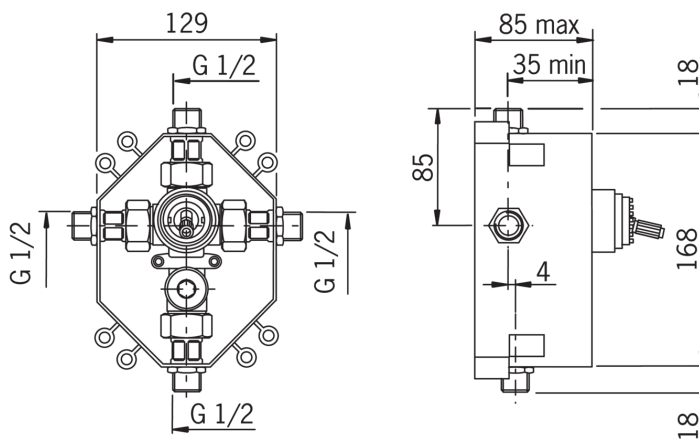

Atsarginės dalys

SP1286

	Pavadinimas	Kodas
01	Užspaudimo veržlė	158726
02	Valdančioji kasetė, kompletas	158890