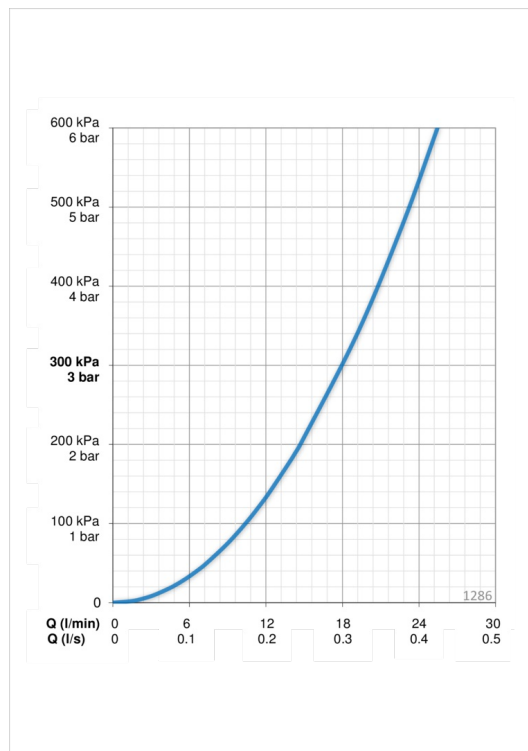

EAN: 4007536203093

www.oras.com/lt/products/oras/product/1286

Sienoje montuojamo vonios ir/ar dušo maišytuvo korpusas. Įdiegtos vandens temperatūros ir maksimalaus srauto ribojimo funkcijos. Naudojama kartu su dekoratyvinėmis dalimis Oras Nr. 1887, 1888

- Vonios kambarys, Dušas
- Potinkinis
- Montuojamas sienoje, skirtas potinkiniam korpusui
- Vandens temperatūros ir maksimalaus srauto ribojimo funkcijos, Reguliuojamas karšto vandens fiksatorius
- 40 mm keraminė valdančioji kasetė

Techniniai duomenys

Srauto duomenys

Srovės stiprumas prie 300 kPa	0.3 l/s
Spaudimo praradimas (0.2 l/s)	135 kPa
Spaudimo praradimas (0.3 l/s)	300 kPa

Techninės ypatybės

Vandens temperatūra	max. +80°C
Darbinis spaudimas	50 - 1000 kPa
Medžiaga	brass

Reguliavimai

Triukšmo klasė	I (ISO 3822)