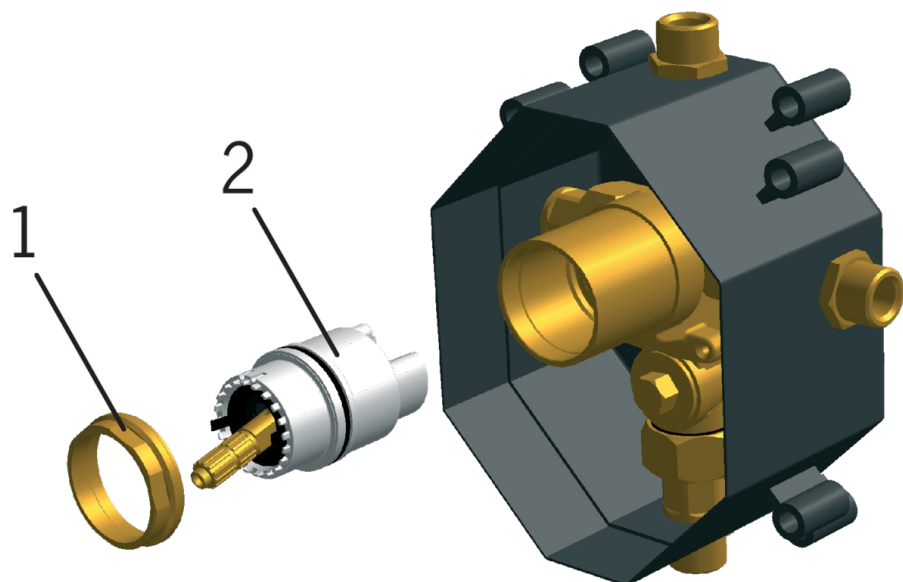

Atsarginės dalys

SP1286

	Pavadinimas	Kodas
01	Užspaudimo veržlė	158726
02	Valdančioji kasetė, kompletas	158890