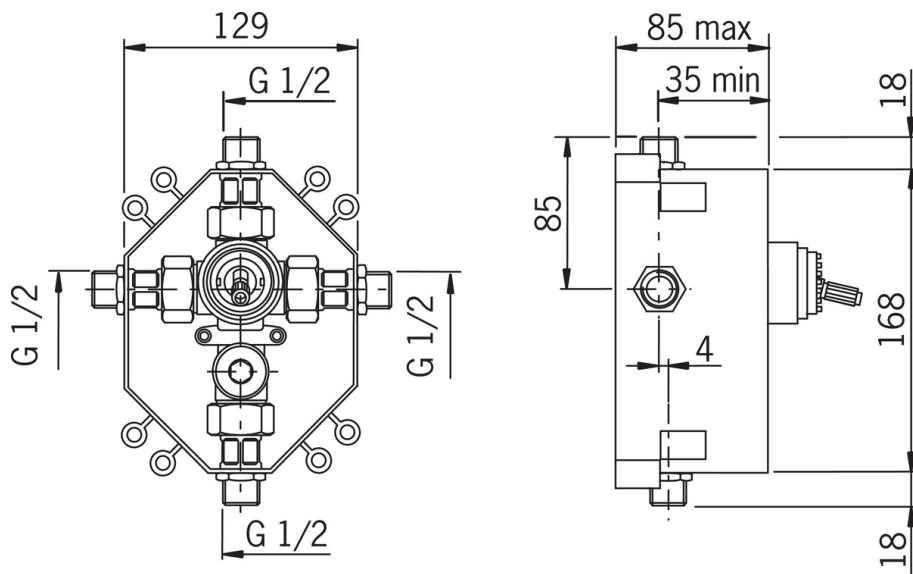

EAN: 4007536203093

www.oras.com/lv/products/oras/product/1286

Zemapmetuma jaucējkrāna darba daļa. 1/2 ārējā vītne. Komplektē ar dekoratīvo daļu Oras nr. 1787, 1788, 1887, 1888, 1087, 1088, 1987, 1988.

- Vannas istabā, Duša
- Korpuss
- Sienas montāža ar iebūvēto daļu
- Ūdens temperatūras un maksimālās plūsmas ierobežošanas funkcija
- \varnothing 40 mm keramikas kasete plūsmas un temperatūras regulēšanai
- Ārējā vītne, Trokšņa slāpētājs (-i)

Tehniskie dati

Plūsma

Ūdens plūsma pie 300 kPa	0.3 l/s
Spiediena zudumi (0.2 l/s)	135 kPa
Normatīvais spiediens (0.3 l/s)	300 kPa

Tehniskās īpašības

Karstā ūdens piegāde	max. +80°C
Darba spiediens	50 - 1000 kPa
Materiāls	brass

Noteikumi

Trokšņu klase	I (ISO 3822)
---------------	---------------------

Rezerves daļas

SP1286

	Nosaukums	Kods
01	Uzgrieznis	158726
02	Kasete	158890