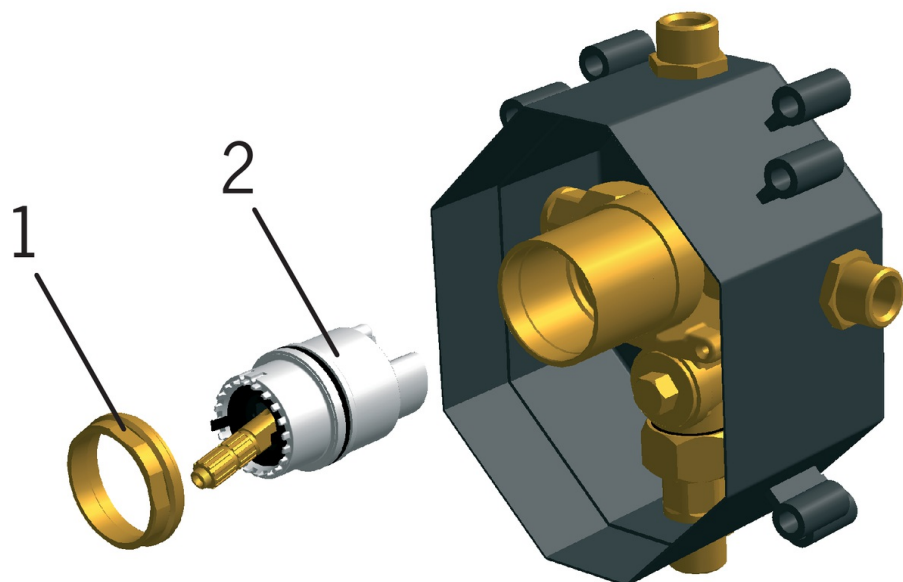

EAN: 4007536203093

www.oras.com/lv/products/oras/product/1286

Zemapmetuma jaucējkrāna darba daļa. 1/2 ārējā vītne. Komplektē ar dekoratīvo daļu Oras nr. 1787, 1788, 1887, 1888, 1087, 1088, 1987, 1988.

- Vannas istabā, Duša
- Korpuss
- Sienas montāža ar iebūvēto daļu
- Ūdens temperatūras un maksimālās plūsmas ierobežošanas funkcija
- \varnothing 40 mm keramikas kasete plūsmas un temperatūras regulēšanai
- Ārējā vītne, Trokšņa slāpētājs (-i)

Tehniskie dati

Plūsma

Ūdens plūsma pie 300 kPa	0.3 l/s
Spiediena zudumi (0.2 l/s)	135 kPa
Normatīvais spiediens (0.3 l/s)	300 kPa

Tehniskās īpašības

Karstā ūdens piegāde	max. +80°C
Darba spiediens	50 - 1000 kPa
Materiāls	brass

Noteikumi

Trokšņu klase	I (ISO 3822)
---------------	---------------------

Rezerves daļas

SP1286

	Nosaukums	Kods
01	Uzgrieznis	158726
02	Kasete	158890