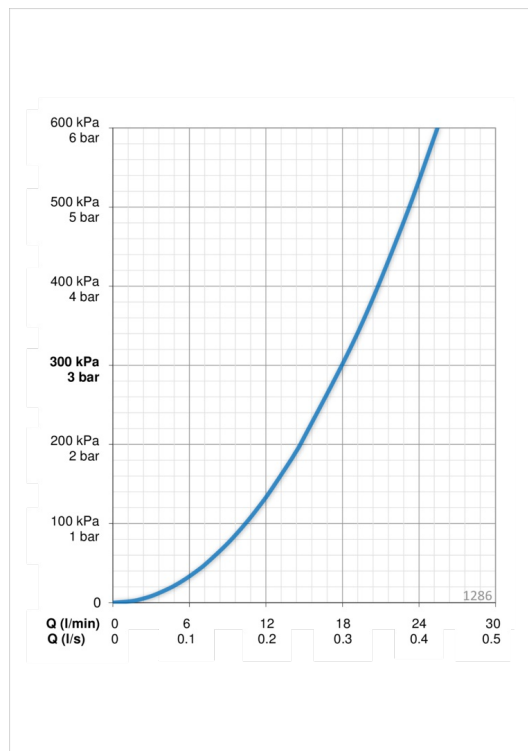

EAN: 4007536203093

www.oras.com/lv/products/oras/product/1286

Zemapmetuma jaucējkrāna darba daļa. 1/2 ārējā vītne. Komplektē ar dekoratīvo daļu Oras nr. 1787, 1788, 1887, 1888, 1087, 1088, 1987, 1988.

- Vannas istabā, Duša
- Korpuss
- Sienas montāža ar iebūvēto daļu
- Ūdens temperatūras un maksimālās plūsmas ierobežošanas funkcija
- $\varnothing$ 40 mm keramikas kasete plūsmas un temperatūras regulēšanai
- Ārējā vītne, Trokšņa slāpētājs (-i)

Tehniskie dati

Plūsma

Ūdens plūsma pie 300 kPa	0.3 l/s
Spiediena zudumi (0.2 l/s)	135 kPa
Normatīvais spiediens (0.3 l/s)	300 kPa

Tehniskās īpašības

Karstā ūdens piegāde	max. +80°C
Darba spiediens	50 - 1000 kPa
Materiāls	brass

Noteikumi

Trokšņu klase	I (ISO 3822)