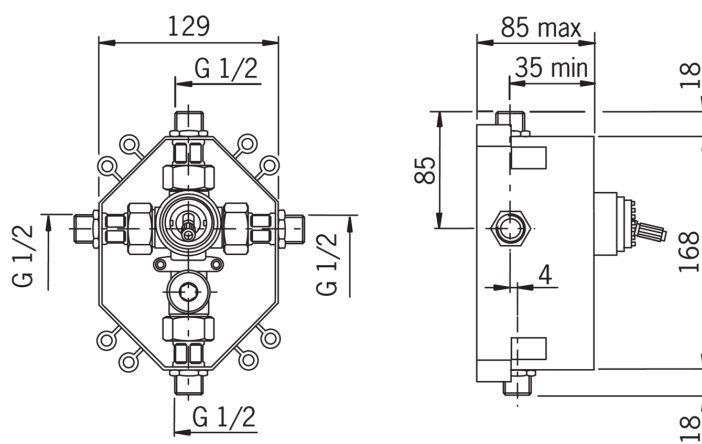

EAN: 4007536203093

www.oras.com/ua/products/oras/product/1286

Корпус для змішувачів для ванни та душу прихованого монтажу
G 1/2 зовнішня різь (4 з'єднання)

- Ванна кімната, Душ
- Прихований тіла
- Настінний для прихованого блока
- Можливість обмеження максимальної температури й швидкості потоку
- \varnothing 40 мм керамічний картридж для контролю потоку й температури
- Зовнішня різьба, Глушник(-и)

ТЕХНІЧНІ ДАНІ

Параметри витрати води

Витрата води (300 кПа)	0.3 l/s
Втрата тиску при витраті води 0.2 л/с	135 kPa
Втрата тиску при витраті води 0.3 л/с	300 kPa

Технічні характеристики

Гаряча вода	max. +80°C
Робочий тиск	50 - 1000 kPa
Матеріал	brass

Правила

Рівень шуму	I (ISO 3822)
-------------	---------------------

Запасні частини

SP1286

	Назва	Код
01	Затискна гайка	158726
02	Картридж	158890