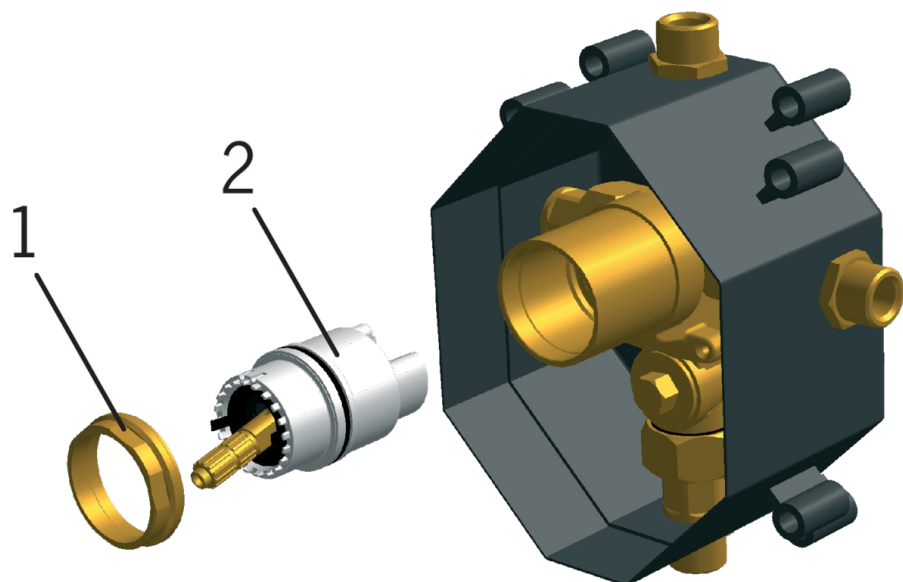

EAN: 4007536203093

www.oras.com/ua/products/oras/product/1286

Корпус для змішувачів для ванни та душу прихованого монтажу
G 1/2 зовнішня різь (4 з'єднання)

- Ванна кімната, Душ
- Прихований тіла
- Настінний для прихованого блока
- Можливість обмеження максимальної температури й швидкості потоку
- \varnothing 40 мм керамічний картридж для контролю потоку й температури
- Зовнішня різьба, Глушник(-и)

Правила

Рівень шуму	I (ISO 3822)
-------------	---------------------

Запасні частини

SP1286

	Назва	Код
01	Затискна гайка	158726
02	Картридж	158890