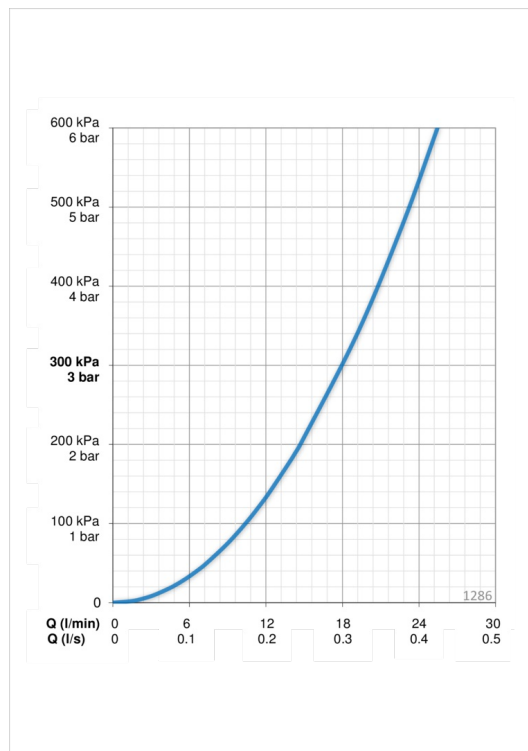

EAN: 4007536203093

www.oras.com/ua/products/oras/product/1286

Корпус для змішувачів для ванни та душу прихованого монтажу
G 1/2 зовнішня різь (4 з'єднання)

- Ванна кімната, Душ
- Прихований тіла
- Настінний для прихованого блока
- Можливість обмеження максимальної температури й швидкості потоку
- $\varnothing$ 40 мм керамічний картридж для контролю потоку й температури
- Зовнішня різьба, Глушник(-и)

ТЕХНІЧНІ ДАНІ

Параметри витрати води

Витрата води (300 кПа)	0.3 l/s
Втрата тиску при витраті води 0.2 л/с	135 kPa
Втрата тиску при витраті води 0.3 л/с	300 kPa

Технічні характеристики

Гаряча вода	max. +80°C
Робочий тиск	50 - 1000 kPa
Матеріал	brass

Правила

Рівень шуму	I (ISO 3822)