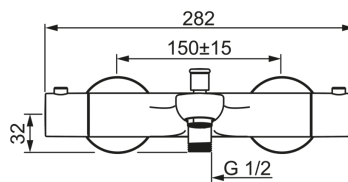

EAN: 6414150073267

www.oras.com/lt/products/oras/product/1340U

Termostatinis vonios ir dušo maišytuvas, kuris greitai ir tiksliai reaguoja į vandens temperatūros pokyčius ir palaiko nustatytą vandens temperatūrą. Temperatūros reguliavimo rankenėlėje įtaisytas temperatūros ribotuvas. Snape integruotas dušo perjungiklis ir aeratorius. Įdiegta taupymo funkcija EcoFlow. Maišytuvas komplektuojamas su ekscentrinėmis jungtimis, dangteliais, atbuliniais vožtuvais ir filtrais.

- Vonios kambarys, Dušas
- Termostatinis
- Montuojamas sienoje
- Chromas
- Stacionarus vandens nubėgimas
- Temperatūros valdymo rankenėlė, Srovės reguliavimo rankenėlė
- Paspaudžiamas perjungiklis
- Eco flow control
- Limitation option for maximum temperature and flow-rate, Temperature preset fixable
- Filtras (-ai), Atbulinis filtro vožtuvas (-ai), Termostatinė valdymo kasetė

Techniniai duomenys

Srauto duomenys

Srovės stiprumas eko režime prie 300 kPa	0.16 l/s
Srovės stiprumas prie 300 kPa	0.33 l/s

Techninės ypatybės

Vandens temperatūra	max. +80°C
Darbinis spaudimas	100 - 1000 kPa
Projekcija	180 mm

Reguliavimai

EN standartas	EN 1111
Triukšmo klasė	I (ISO 3822) Oras lab.