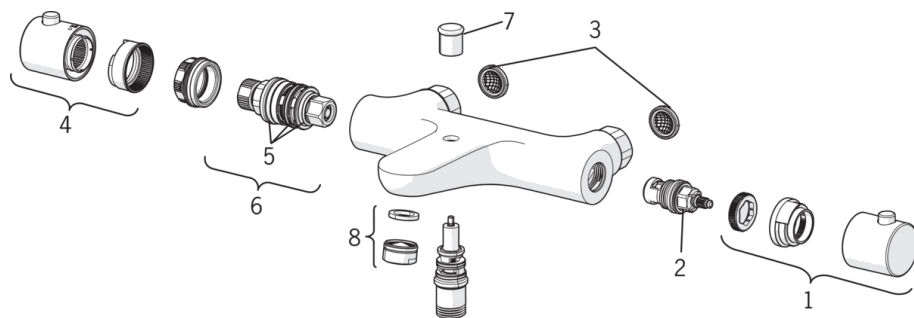

Atsarginės dalys

SP1340U

	Pavadinimas	Kodas
01	Srovės reguliavimo rankenėlė	602061V
02	Darbinis ventilis	109898
03	Filtru-tarpinė, G3/4	178375V
04	Temperatūros rankenėlė	602062V
05	Tarpinių komplektas	178796V
06	Termostatas	178780V
07	Perjungiklis	602103V
08	Aeratorius, M24x1 D	602104V