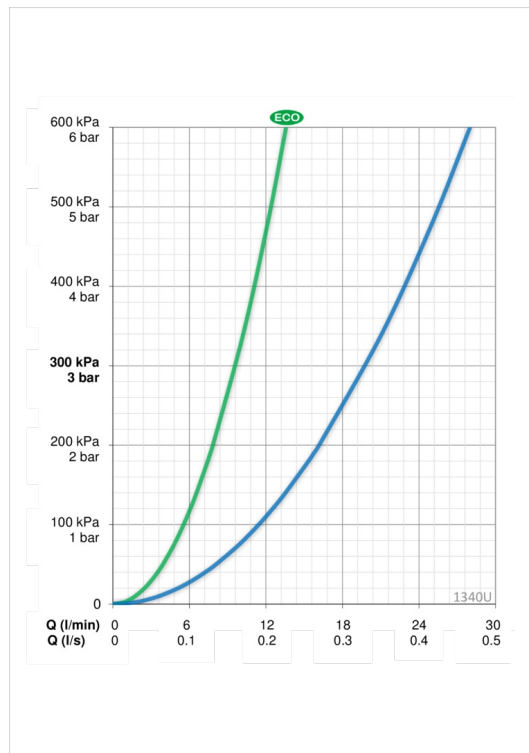

EAN: 6414150073267

www.oras.com/lt/products/oras/product/1340U

Termostatinis vonios ir dušo maišytuvas, kuris greitai ir tiksliai reaguoja į vandens temperatūros pokyčius ir palaiko nustatytą vandens temperatūrą. Temperatūros reguliavimo rankenėlėje įtaisytas temperatūros ribotuvas. Snape integruotas dušo perjungiklis ir aeratorius. Įdiegta taupymo funkcija EcoFlow. Maišytuvas komplektuojamas su ekscentrinėmis jungtimis, dangteliais, atbuliniais vožtuvais ir filtrais.

- Vonios kambarys, Dušas
- Termostatinis
- Montuojamas sienoje
- Chromas
- Stacionarus vandens nubėgimas
- Temperatūros valdymo rankenėlė, Srovės reguliavimo rankenėlė
- Paspaudžiamas perjungiklis
- Eco flow control
- Limitation option for maximum temperature and flow-rate, Temperature preset fixable
- Filtras (-ai), Atbulinis filtro vožtuvas (-ai), Termostatinė valdymo kasetė

Techniniai duomenys

Srauto duomenys

Srovės stiprumas eko režime prie 300 kPa	0.16 l/s
Srovės stiprumas prie 300 kPa	0.33 l/s

Techninės ypatybės

Vandens temperatūra	max. +80°C
Darbinis spaudimas	100 - 1000 kPa
Projekcija	180 mm

Reguliavimai

EN standartas	EN 1111
Triukšmo klasė	I (ISO 3822) Oras lab.