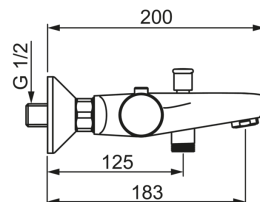

EAN: 6414150073267

www.oras.com/lt/products/oras/product/1340U

Termostatinis vonios ir dušo maišytuvas, kuris greitai ir tiksliai reaguoja į vandens temperatūros pokyčius ir palaiko nustatytą vandens temperatūrą. Temperatūros reguliavimo rankenėlėje įtaisytas temperatūros ribotuvas. Snape integruotas dušo perjungiklis ir aeratorius. Įdiegta taupymo funkcija EcoFlow. Maišytuvas komplektuojamas su ekscentrinėmis jungtimis, dangteliais, atbuliniais vožtuvais ir filtrais.

- Vonios kambarys, Dušas
- Termostatinis
- Montuojamas sienoje
- Chromas
- Stacionarus vandens nubėgimas
- Temperatūros valdymo rankenėlė, Srovės reguliavimo rankenėlė
- Paspaudžiamas perjungiklis
- Eco flow control
- Limitation option for maximum temperature and flow-rate, Temperature preset fixable
- Filtras (-ai), Atbulinis filtro vožtuvas (-ai), Termostatinė valdymo kasetė

Techniniai duomenys

Srauto duomenys

Srovės stiprumas eko režime prie 300 kPa	0.16 l/s
Srovės stiprumas prie 300 kPa	0.33 l/s

Techninės ypatybės

Vandens temperatūra	max. +80°C
Darbinis spaudimas	100 - 1000 kPa
Projekcija	180 mm

Reguliavimai

EN standartas	EN 1111
Triukšmo klasė	I (ISO 3822) Oras lab.