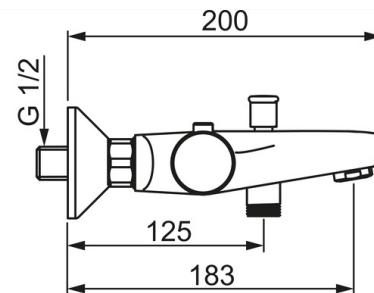

Tehniskie dati

Plūsma

Eco-plūsma pie 300 kPa	0.16 l/s
Ūdens plūsma pie 300 kPa	0.33 l/s

Tehniskās īpašības

Karstā ūdens piegāde	max. +80°C
Darba spiediens	100 - 1000 kPa
Projekcija	180 mm

Noteikumi

EN Standarts	EN 1111
Troškšņu klase	I (ISO 3822) Oras lab.