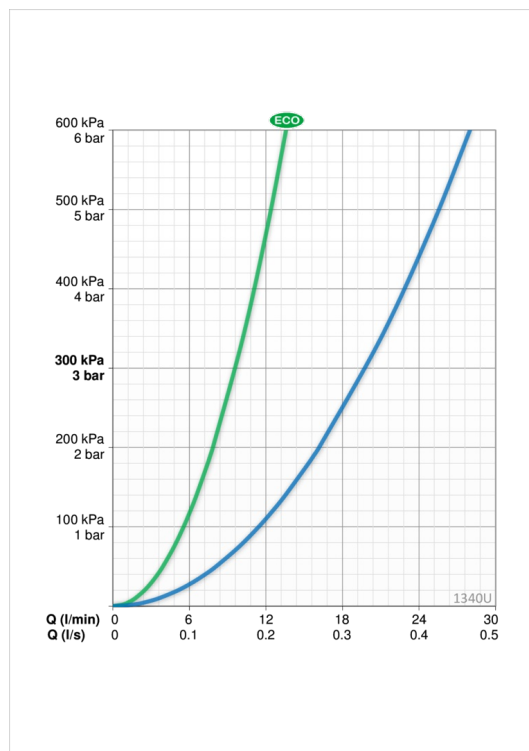

Tehniskie dati

Plūsma

Eco-plūsma pie 300 kPa	0.16 l/s
Ūdens plūsma pie 300 kPa	0.33 l/s

Tehniskās īpašības

Karstā ūdens piegāde	max. +80°C
Darba spiediens	100 - 1000 kPa
Projekcija	180 mm

Noteikumi

EN Standarts	EN 1111
Troškšņu klase	I (ISO 3822) Oras lab.