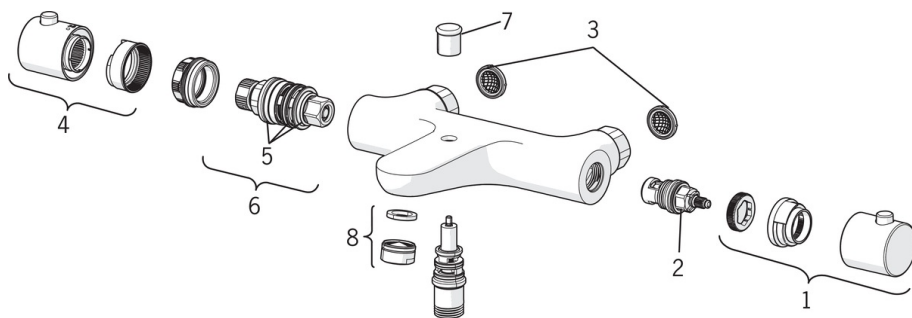

Rezerves daļas

SP1340U

	Nosaukums	Kods
01	Plūsmas kontroles rokturis	602061V
02	Ventīļa mehānisms	109898
03	Dubļu filtrs ar blīvi, G3/4	178375V
04	Temperatūras kontroles rokturis	602062V
05	Blīvgredzenu komplekts	178796V
06	Termostata kasete	178780V
07	Trīseju vārsts	602103V
08	Aerators, M24x1 D	602104V