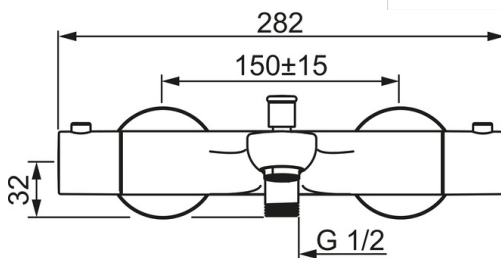

Tehniskie dati

Plūsma

Eco-plūsma pie 300 kPa	0.16 l/s
Ūdens plūsma pie 300 kPa	0.33 l/s

Tehniskās īpašības

Karstā ūdens piegāde	max. +80°C
Darba spiediens	100 - 1000 kPa
Projekcija	180 mm

Noteikumi

EN Standarts	EN 1111
Troškšņu klase	I (ISO 3822) Oras lab.