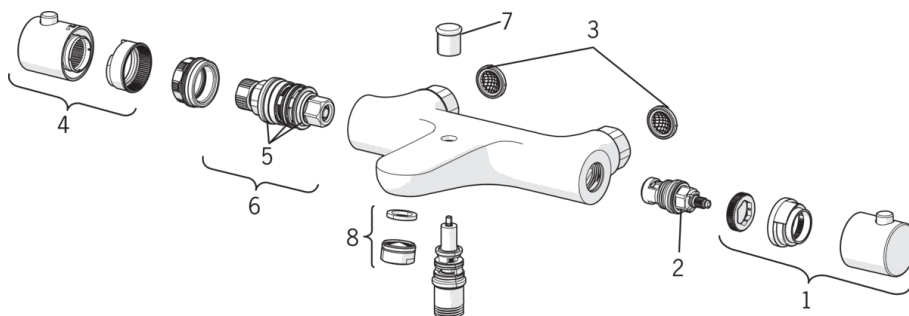

Запасные части

SP1340U

Код	Название	Код
01	Ручка регулировки расхода	602061V
02	Управляющий клапан	109898
03	Водный фильтр с уплотнением, G3/4	178375V
04	Ручка регулировки температуры	602062V
05	О-кольцо, комплект	178796V
06	Термостат/ узел регулировки	178780V
07	Переключатель	602103V
08	Аэратор, M24x1 D	602104V

SP540

Код	Название	Код
01	Скользящий держатель	601189V
02	Стенной кронштейн	602331V