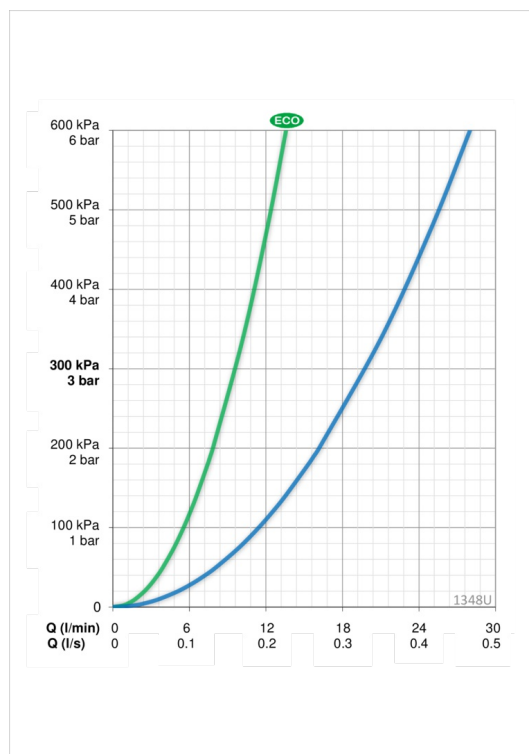

Regulations

Стандарт EN	EN 1111
Уровень шума	I (ISO 3822) Oras lab.