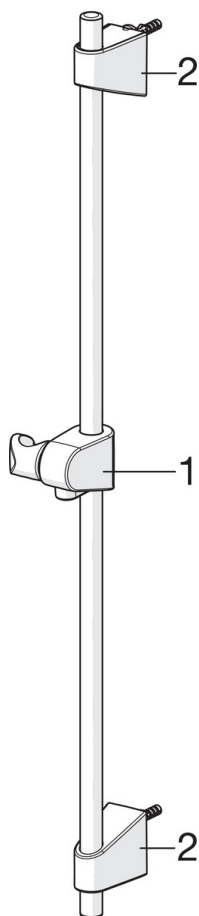

EAN: 6414150079245

www.oras.com/lv/products/oras/product/1349U

Dušas termostata jaucējkrāns uztur stabilu izvēlēto ūdens temperatūru, jo ātri un precīzi reaģē uz ienākošā ūdens temperatūras izmaiņām. Temperatūras ierobežotājs integrēts rokturī. Eko plūsmas kontrole. Komplektā iekļauti ekscentra savienojumi, dekoratīvās rozetes, vienvirziena vārsti un dubļu filtri.

Oras Apollo dušas komplekts 544 ar rokas dušu ar trim plūsmas iespējām, tai skaitā Eko plūsmas kontroli, ar regulējamu, maksimums 720 mm garu dušas stieni, 1750 mm garu dušas šļūteni un ziepju trauku

- Duša
- Termostata
- Sienas montāža
- Hroms
- Temperatūras kontroles rokturis, Plūsmas kontroles rokturis
- Rokas duša, Dušas stienis, Ziepju trauks, Šļūtene (1750 mm), Eko plūsmas kontrole
- Klasiska
- Pretaplaucēšanās aizsardzība pie 38°C, Temperatūras iestatījums ir fiksējams
- Termostata kasete automātiskai temperatūras kontrolei, Dubļu filtrs (-i), Pretvārsts (-i)
- Ekscentra savienojums (-i), bez aizvara, Rozete (-s)

Tehniskie dati

Plūsma

Eco-plūsma pie 300 kPa	0.15 l/s
Ūdens plūsma pie 300 kPa	0.2 l/s

Tehniskās īpašības

Karstā ūdens piegāde	max. +80°C
Darba spiediens	100 - 1000 kPa

Noteikumi

EN Standarts	EN 1111
Trokšņu klase	I (ISO 3822) Oras lab.

Rezerves daļas

SP1360U

Nosaukums	Kods
01 Plūsmas kontroles rokturis	602102V
02 Ventīļa mehānisms	602105V
03 Dubļu filtrs ar blīvi, G3/4	178375V
04 Temperatūras kontroles rokturis	602106V
05 Termostata kasete	602107V