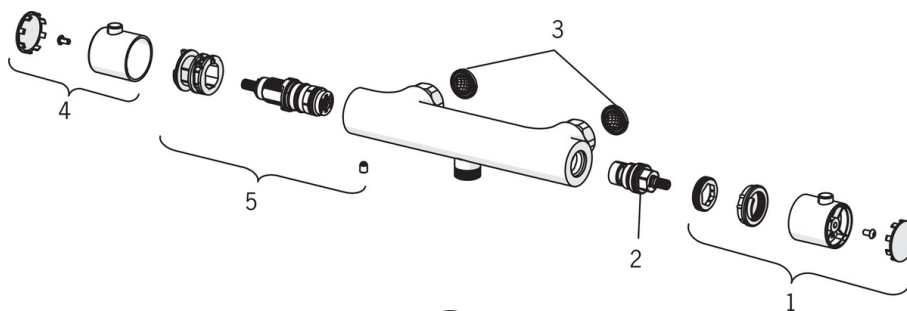

Rezerves daļas

SP1360U

Nosaukums	Kods
01 Plūsmas kontroles rokturis	602102V
02 Ventīļa mehānisms	602105V
03 Dubļu filtrs ar blīvi, G3/4	178375V
04 Temperatūras kontroles rokturis	602106V
05 Termostata kasete	602107V