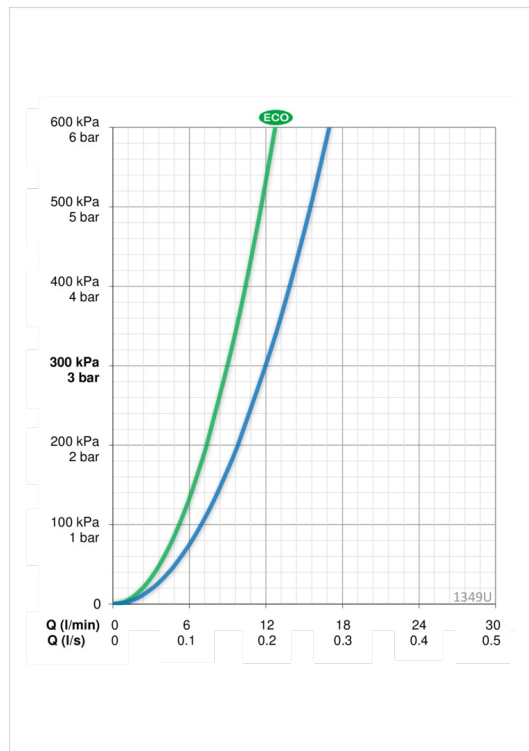

Tehniskie dati

Plūsma

Eco-plūsma pie 300 kPa	0.15 l/s
Ūdens plūsma pie 300 kPa	0.2 l/s

Tehniskās īpašības

Karstā ūdens piegāde	max. +80°C
Darba spiediens	100 - 1000 kPa

Noteikumi

EN Standarts	EN 1111
Trokšņu klase	I (ISO 3822) Oras lab.