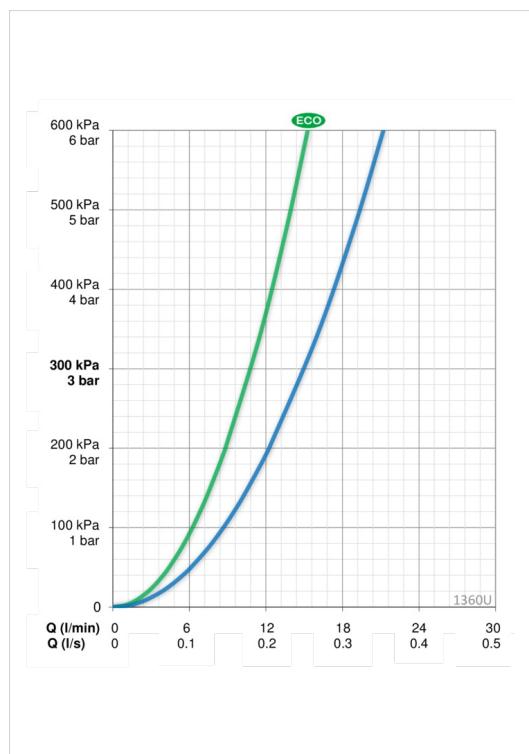

Tehniskie dati

Plūsma

Eco-plūsma pie 300 kPa	0.18 l/s
Ūdens plūsma pie 300 kPa	0.25 l/s

Tehniskās īpašības

Karstā ūdens piegāde	max. +80°C
Darba spiediens	100 - 1000 kPa

Noteikumi

EN Standarts	EN 1111
Troškšņu klase	I (ISO 3822)