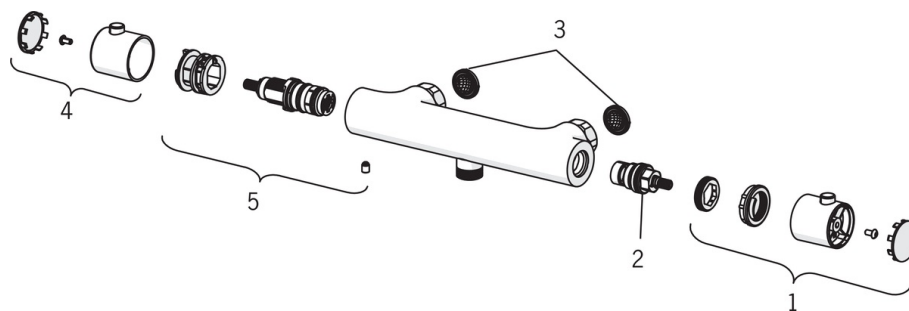

Rezerves daļas

SP1360U

	Nosaukums	Kods
01	Plūsmas kontroles rokturis	602102V
02	Ventiļa mehānisms	602105V
03	Dubļu filtrs ar blīvi, G3/4	178375V
04	Temperatūras kontroles rokturis	602106V
05	Termostata kasete	602107V