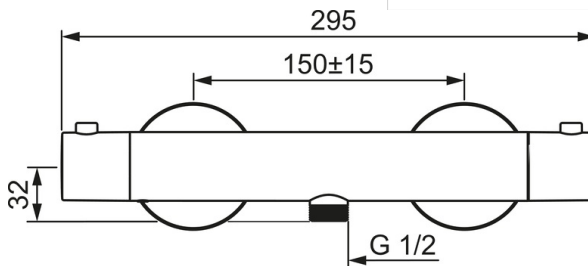

Tehniskie dati

Plūsma

Eco-plūsma pie 300 kPa	0.18 l/s
Ūdens plūsma pie 300 kPa	0.25 l/s

Tehniskās īpašības

Karstā ūdens piegāde	max. +80°C
Darba spiediens	100 - 1000 kPa

Noteikumi

EN Standarts	EN 1111
Troškšņu klase	I (ISO 3822)