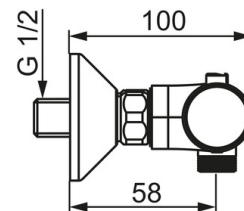

Tehniskie dati

Plūsma

Eco-plūsma pie 300 kPa	0.18 l/s
Ūdens plūsma pie 300 kPa	0.25 l/s

Tehniskās īpašības

Karstā ūdens piegāde	max. +80°C
Darba spiediens	100 - 1000 kPa

Noteikumi

EN Standarts	EN 1111
Troškšņu klase	I (ISO 3822)