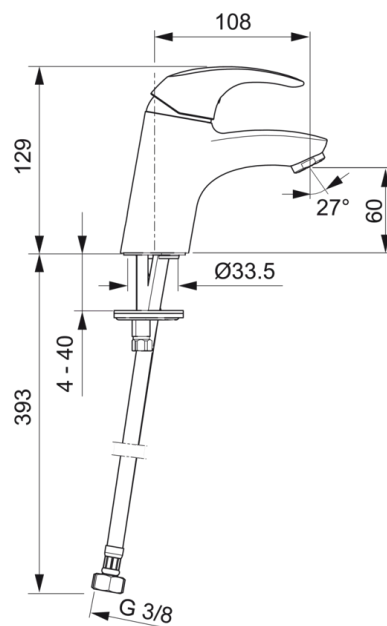

EAN: 6414150077098

www.oras.com/lt/products/oras/product/1411F

Praustuvo maišytuvas. Įdiegtos vandens temperatūros ir maksimalaus srauto ribojimo funkcijos.

F - Lankstūs pajungimo vamzdeliai

- Vonios kambarys
- Viensvirtis
- Montuojamas stalviršyje
- Chromas
- Stacionarus vandens snapas
- HONEYCOMB® – patobulinta apsauga nuo kalkių
- Viensvirtis, Karšto/ šalto vandens žymenys
- Vandens temperatūros ir maksimalaus srauto ribojimo funkcijos
- 35 mm keraminė valdančioji kasetė

Techniniai duomenys

Srauto duomenys

Srovės stiprumas prie 300 kPa (su srovės ribotuviu) **0.1 l/s**

Techninės ypatybės

Vandens temperatūra **max. +90°C**
 Darbinis spaudimas **100 - 1000 kPa**
 Projektija **108 mm**
 Medžiaga **brass**

Reguliavimai

EN standartas **EN 817**
 Triukšmo klasė **I (ISO 3822)**

Patvirtinimo tipas

KIWA SE **1512**

Atsarginės dalys

SP1400F

	Pavadinimas	Kodas
01	Svirtis	602510V
02	Dangtelis	601967V
03	Užspaudimo veržlė, M40x1, SW30	601968V
04	Temperatūros ribotuvas	601973V
05	Valdančioji kasetė, komplektas	601969V
06	Tvirtinimo varžtai, M8x1, L=140	601970V
07	Tvirtinimo komplektas	601985V
08	Aeratorius, M24x1, 6 l/min	601974V
09	Strypas	602511V