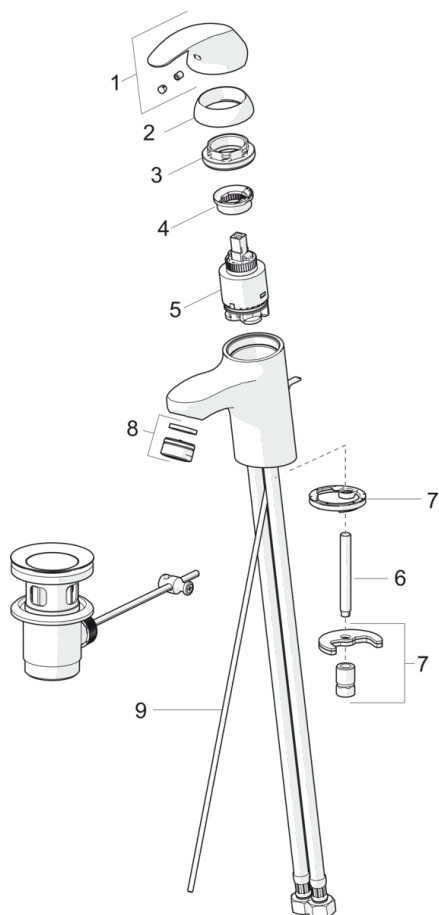

EAN: 6414150077098

www.oras.com/lt/products/oras/product/1411F

Praustuvo maišytuvas. Įdiegtos vandens temperatūros ir maksimalaus srauto ribojimo funkcijos.

F - Lankstūs pajungimo vamzdeliai

- Vonios kambarys
- Viensvirtis
- Montuojamas stalviršyje
- Chromas
- Stacionarus vandens snapas
- HONEYCOMB® – patobulinta apsauga nuo kalkių
- Viensvirtis, Karšto/ šalto vandens žymenys
- Vandens temperatūros ir maksimalaus srauto ribojimo funkcijos
- 35 mm keraminė valdančioji kasetė

Techniniai duomenys

Srauto duomenys

Srovės stiprumas prie 300 kPa (su srovės ribotuviu) **0.1 l/s**

Techninės ypatybės

Vandens temperatūra **max. +90°C**
 Darbinis spaudimas **100 - 1000 kPa**
 Projektija **108 mm**
 Medžiaga **brass**

Reguliavimai

EN standartas **EN 817**
 Triukšmo klasė **I (ISO 3822)**

Patvirtinimo tipas

KIWA SE **1512**

Atsarginės dalys

SP1400F

	Pavadinimas	Kodas
01	Svirtis	602510V
02	Dangtelis	601967V
03	Užspaudimo veržlė, M40x1, SW30	601968V
04	Temperatūros ribotuvas	601973V
05	Valdančioji kasetė, komplektas	601969V
06	Tvirtinimo varžtai, M8x1, L=140	601970V
07	Tvirtinimo komplektas	601985V
08	Aeratorius, M24x1, 6 l/min	601974V
09	Strypas	602511V