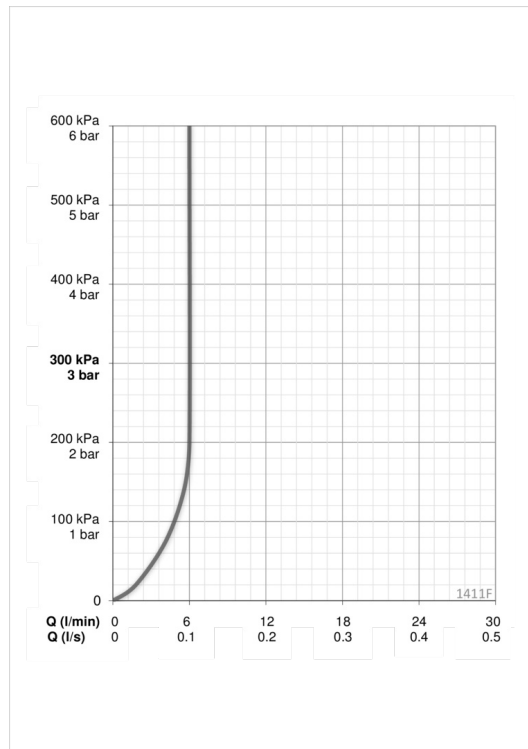

EAN: 6414150077098

www.oras.com/lt/products/oras/product/1411F

Praustuvo maišytuvas. Įdiegtos vandens temperatūros ir maksimalaus srauto ribojimo funkcijos.

F - Lankstūs pajungimo vamzdeliai

- Vonios kambarys
- Viensvirtis
- Montuojamas stalviršyje
- Chromas
- Stacionarus vandens snapas
- HONEYCOMB® – patobulinta apsauga nuo kalkių
- Viensvirtis, Karšto/ šalto vandens žymenys
- Vandens temperatūros ir maksimalaus srauto ribojimo funkcijos
- 35 mm keraminė valdančioji kasetė

Techniniai duomenys

Srauto duomenys

Srovės stiprumas prie 300 kPa (su srovės ribotuviu) **0.1 l/s**

Techninės ypatybės

Vandens temperatūra **max. +90°C**
Darbinis spaudimas **100 - 1000 kPa**
Projektija **108 mm**
Medžiaga **brass**

Reguliavimai

EN standartas **EN 817**
Triukšmo klasė **I (ISO 3822)**

Patvirtinimo tipas

KIWA SE **1512**