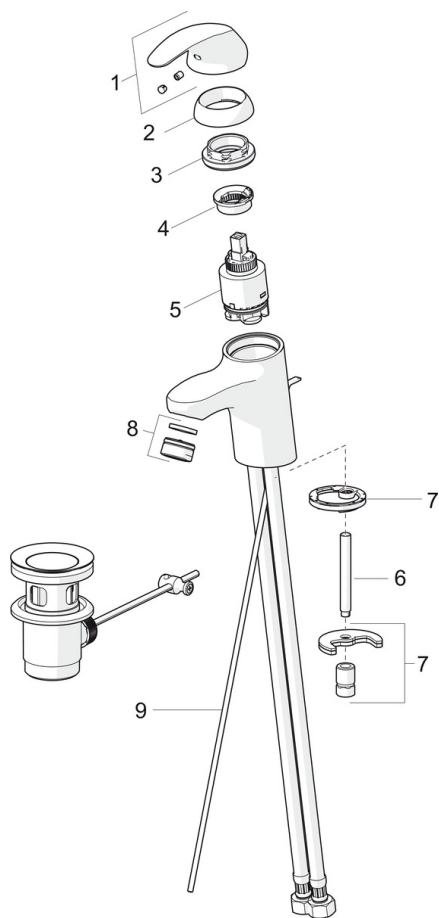

EAN: 6414150077098

www.oras.com/ru/products/oras/product/1411F

Смеситель для умывальника с фиксированным изливом и аэратором. Со встроенными опциями ограничения температуры воды.

F= с гибкой подводкой.

- Ванная комната
- Однорычажный
- Монтаж на поверхность
- Хром
- Фиксированный излив
- Каскадный
- Однорычажный смеситель, Ручьятка с маркировкой X+Г воды
- Ограничитель температуры
- ϕ 35-мм керамический картридж для управления расходом и температурой воды
- Гибкая подводка
- Система быстрого монтажа

ТЕХНИЧЕСКИЕ ДАННЫЕ

Параметры расхода воды

Расход воды (300 кПа) (с ограничителем потока) **0.1 l/s**

Технические характеристики

Подключение горячей воды **max. +80°C**
 Рабочее давление **100 - 1000 kPa**
 Длина/расстояние **108 mm**
 Материал **Латунь**

Regulations

Стандарт EN **EN 817**
 Уровень шума **I (ISO 3822)**

Тип разрешения

KIWA SE **1512**

Запасные части

SP1400F

Название	Код
01 Рычаг	602510V
02 Защитная чашечка	601967V
03 Зажимная гайка, M40x1, SW30	601968V
04 Ограничитель температуры	601973V
05 Картридж, комплект	601969V
06 Крепежный винт, M8x1, L=140	601970V
07 Комплект крепежных частей	601985V
08 Аэратор, M24x1, 6 l/min	601974V
09 Подъемный стержень	602511V