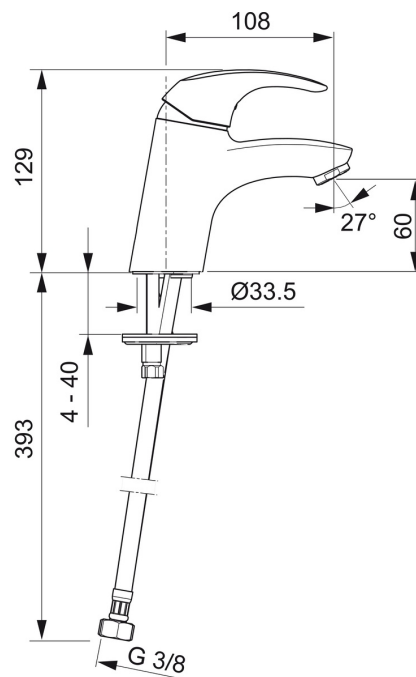

EAN: 6414150077098

www.oras.com/ru/products/oras/product/1411F

Смеситель для умывальника с фиксированным изливом и аэратором. Со встроенными опциями ограничения температуры воды.

F= с гибкой подводкой.

- Ванная комната
- Однорычажный
- Монтаж на поверхность
- Хром
- Фиксированный излив
- Каскадный
- Однорычажный смеситель, Ручьятка с маркировкой X+Г воды
- Ограничитель температуры
- ϕ 35-мм керамический картридж для управления расходом и температурой воды
- Гибкая подводка
- Система быстрого монтажа

ТЕХНИЧЕСКИЕ ДАННЫЕ

Параметры расхода воды

Расход воды (300 кПа) (с ограничителем потока) **0.1 l/s**

Технические характеристики

Подключение горячей воды **max. +80°C**
 Рабочее давление **100 - 1000 kPa**
 Длина/расстояние **108 mm**
 Материал **Латунь**

Regulations

Стандарт EN **EN 817**
 Уровень шума **I (ISO 3822)**

Тип разрешения

KIWA SE **1512**

Запасные части

SP1400F

Название	Код
01 Рычаг	602510V
02 Защитная чашечка	601967V
03 Зажимная гайка, M40x1, SW30	601968V
04 Ограничитель температуры	601973V
05 Картридж, комплект	601969V
06 Крепежный винт, M8x1, L=140	601970V
07 Комплект крепежных частей	601985V
08 Аэратор, M24x1, 6 l/min	601974V
09 Подъемный стержень	602511V