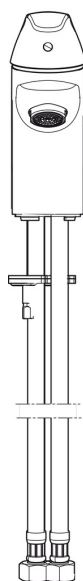

EAN: 6414150077098

www.oras.com/ru/products/oras/product/1411F

Смеситель для умывальника с фиксированным изливом и аэратором. Со встроенными опциями ограничения температуры воды.

F= с гибкой подводкой.

- Ванная комната
- Однорычажный
- Монтаж на поверхность
- Хром
- Фиксированный излив
- Каскадный
- Однорычажный смеситель, Ручьятка с маркировкой X+Г воды
- Ограничитель температуры
- ϕ 35-мм керамический картридж для управления расходом и температурой воды
- Гибкая подводка
- Система быстрого монтажа

ТЕХНИЧЕСКИЕ ДАННЫЕ

Параметры расхода воды

Расход воды (300 кПа) (с ограничителем потока) **0.1 l/s**

Технические характеристики

Подключение горячей воды **max. +80°C**
 Рабочее давление **100 - 1000 kPa**
 Длина/расстояние **108 mm**
 Материал **Латунь**

Regulations

Стандарт EN **EN 817**
 Уровень шума **I (ISO 3822)**

Тип разрешения

KIWA SE **1512**

Запасные части

SP1400F

Название	Код
01 Рычаг	602510V
02 Защитная чашечка	601967V
03 Зажимная гайка, M40x1, SW30	601968V
04 Ограничитель температуры	601973V
05 Картридж, комплект	601969V
06 Крепежный винт, M8x1, L=140	601970V
07 Комплект крепежных частей	601985V
08 Аэратор, M24x1, 6 l/min	601974V
09 Подъемный стержень	602511V