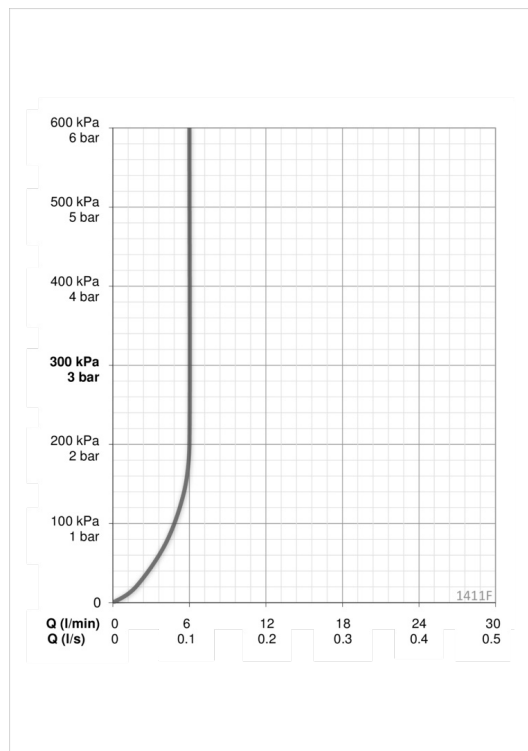

EAN: 6414150077098

www.oras.com/ru/products/oras/product/1411F

Смеситель для умывальника с фиксированным изливом и аэратором. Со встроенными опциями ограничения температуры воды.

F= с гибкой подводкой.

- Ванная комната
- Однорычажный
- Монтаж на поверхность
- Хром
- Фиксированный излив
- Каскадный
- Однорычажный смеситель, Ручьятка с маркировкой X+Г воды
- Ограничитель температуры
- ϕ 35-мм керамический картридж для управления расходом и температурой воды
- Гибкая подводка
- Система быстрого монтажа

ТЕХНИЧЕСКИЕ ДАННЫЕ

Параметры расхода воды

Расход воды (300 кПа) (с ограничителем потока) **0.1 l/s**

Технические характеристики

Подключение горячей воды **max. +80°C**
Рабочее давление **100 - 1000 kPa**
Длина/расстояние **108 mm**
Материал **Латунь**

Regulations

Стандарт EN **EN 817**
Уровень шума **I (ISO 3822)**

Тип разрешения

KIWA SE **1512**