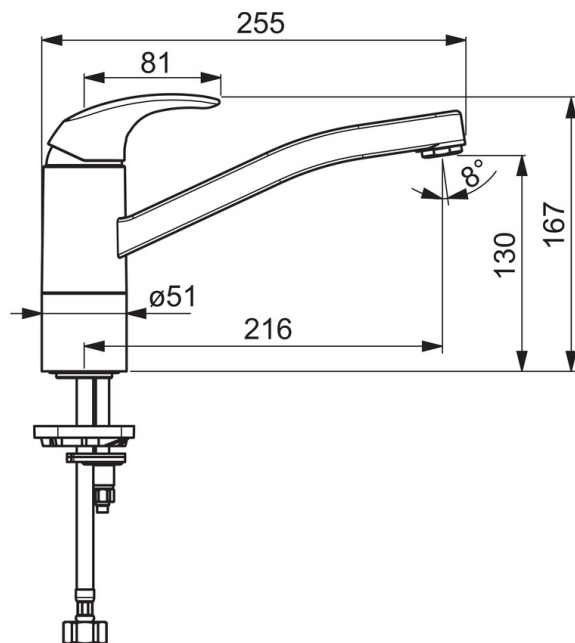

Запасные части

SP1420F

Код	Название	Код
01	Рычаг	602510V
02	Защитная чашечка	601967V
03	Ограничитель температуры	601973V
04	Зажимная гайка, M37x1, AF30	601979V
05	Картридж, комплект, 3.5 Classic	601969V
06	Излив	1000832V
07	Аэратор, M24x1	602064V
08	Комплект уплотнений	601983V
09	Ограничитель излива	1000980/2
10	Выступающая деталь	601982V
11	Крепежный винт, M8x1, L=140	601970V
12	Комплект крепежных частей	601985V
13	Опорная плита, 100x60mm	158825