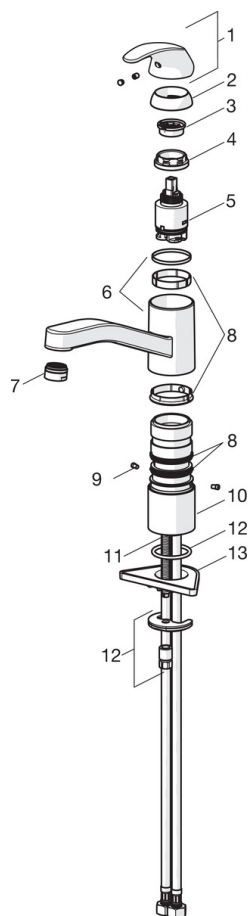

Запасные части

SP1420F

Код	Название	Код
01	Рычаг	602510V
02	Защитная чашечка	601967V
03	Ограничитель температуры	601973V
04	Зажимная гайка, M37x1, AF30	601979V
05	Картридж, комплект, 3.5 Classic	601969V
06	Излив	1000832V
07	Аэратор, M24x1	602064V
08	Комплект уплотнений	601983V
09	Ограничитель излива	1000980/2
10	Выступающая деталь	601982V
11	Крепежный винт, M8x1, L=140	601970V
12	Комплект крепежных частей	601985V
13	Опорная плита, 100x60mm	158825