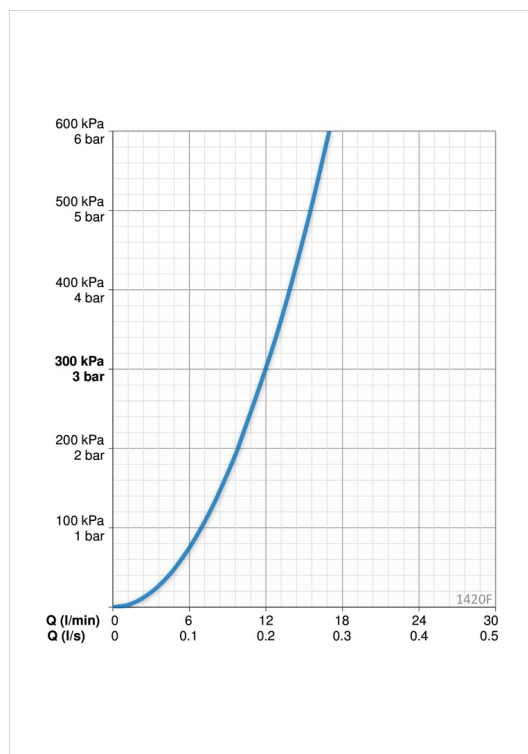

EAN: 6414150077173
static.oras.com/1420F

Смеситель для кухни с поворотным изливом и аэратором. Со встроенными опциями ограничения температуры воды.

F= с гибкой подводкой.

- Кухня
- Однорычажный
- Монтаж на поверхность
- Хром
- Поворотный излив, Функция ограничения угла поворота излива
- Стандартный аэратор
- Однорычажный смеситель, Рукоятка с маркировкой H+Г воды
- Ограничитель температуры
- ϕ 35-мм керамический картридж для управления расходом и температурой воды
- Система быстрого монтажа

ТЕХНИЧЕСКИЕ ДАННЫЕ

Параметры расхода воды

Расход воды при 300 кПа **0.20 l/s**

Технические характеристики

Подключение горячей воды **max. +80°C**
Рабочее давление **50 - 1000 kPa**
Установочные размеры **G3/8**
Длина/расстояние **215 mm**
Материал **Латунь**

Regulations

Стандарт EN **EN 817**
Уровень шума **I (ISO 3822)**

Допуски и декларации

KIWA SE **1512**