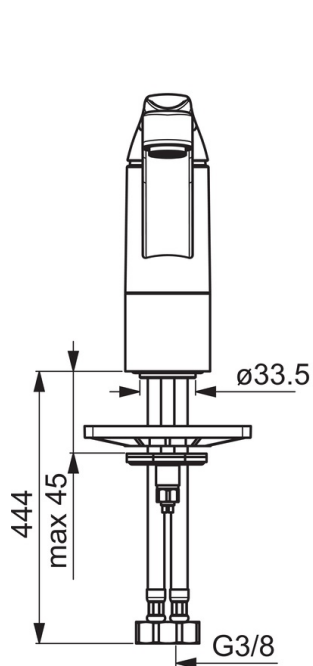

Запасные части

SP1420F

Код	Название	Код
01	Рычаг	602510V
02	Защитная чашечка	601967V
03	Ограничитель температуры	601973V
04	Зажимная гайка, M37x1, AF30	601979V
05	Картридж, комплект, 3.5 Classic	601969V
06	Излив	1000832V
07	Аэратор, M24x1	602064V
08	Комплект уплотнений	601983V
09	Ограничитель излива	1000980/2
10	Выступающая деталь	601982V
11	Крепежный винт, M8x1, L=140	601970V
12	Комплект крепежных частей	601985V
13	Опорная плита, 100x60mm	158825