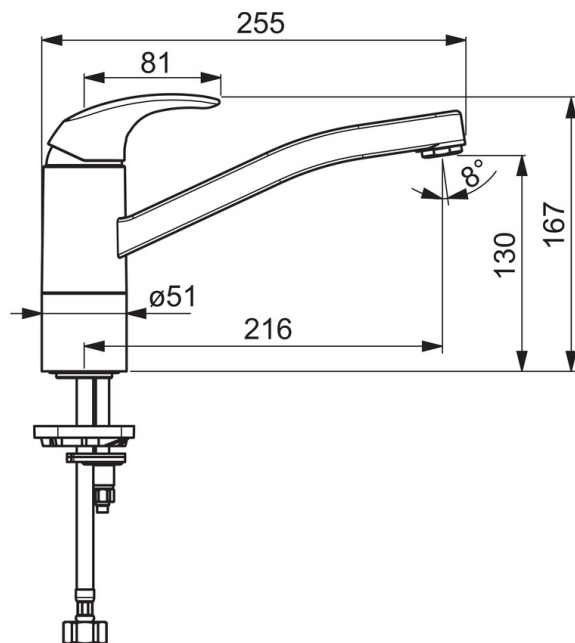

EAN: 6414150077173

www.oras.com/ua/products/oras/product/1420F

Змішувач для кухні з поворотним виливом та аератором. Є також варіанти з вбудованим обмежувачем температури води.

F = гнучкі трубки

- Кухня
- Одноважільні
- На підставці
- Хром
- Поворотний вилив, Можливість обмеження діапазону повороту
- HONEYCOMB® - покращений захист від вапна
- Один важіль/ручка, Позначення «гаряча/холодна»
- Можливість обмеження максимальної температури й швидкості потоку
- Ø 35 мм керамічний картридж для контролю потоку й температури
- Rapid installation system

ТЕХНІЧНІ ДАНІ

Параметри витрати води

Витрата води (300 кПа) **0.2 l/s**

Технічні характеристики

Гаряча вода **max. +90°C**
 Робочий тиск **100 - 1000 kPa**
 Довжина/відстань **210 mm**
 Матеріал **brass**

Правила

EN стандарти **EN 817**
 Рівень шуму **I (ISO 38229 Oras lab.)**

Тип дозволу

KIWA SE **1512**

Запасні частини

SP1420F

	Назва	Код
01	Важіль	602510V
02	Захисна чашка	601967V
03	Обмежувач температури	601973V
04	Затискна гайка, M37x1, AF30	601979V
05	Картридж	601969V
06	Вилив	1000832V
07	Аератор, M24x1	602064V
08	Комплект ущільнювачів	601983V
09	Обмежувач повороту виливу	1000980/2
10	Подовжуючий блок	601982V
11	Кріпильний гвинт, M8x1, L=140	601970V
12	Комплект кріпильних	601985V
13	Опорна плита, 100x60mm	158825