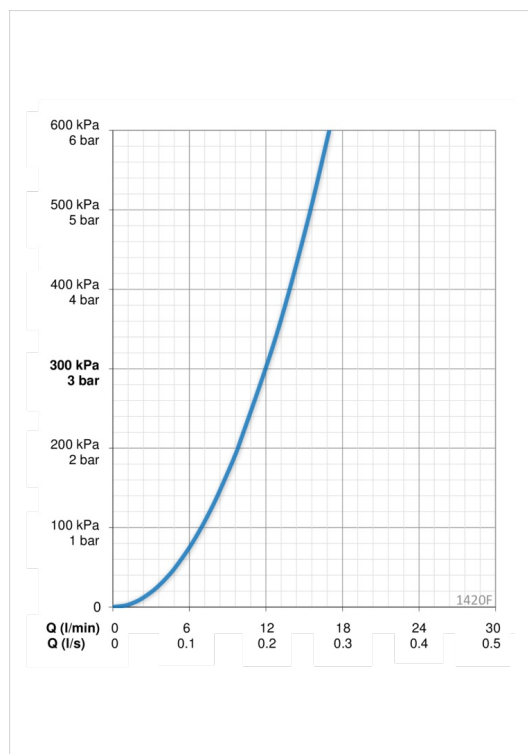

EAN: 6414150077173

www.oras.com/ua/products/oras/product/1420F

Змішувач для кухні з поворотним виливом та аератором. Є також варіанти з вбудованим обмежувачем температури води.

F = гнучкі трубки

- Кухня
- Одноважільні
- На підставці
- Хром
- Поворотний вилив, Можливість обмеження діапазону повороту
- HONEYCOMB® - покращений захист від вапна
- Один важіль/ручка, Позначення «гаряча/холодна»
- Можливість обмеження максимальної температури й швидкості потоку
- Ø 35 мм керамічний картридж для контролю потоку й температури
- Rapid installation system

ТЕХНІЧНІ ДАНІ

Параметри витрати води

Витрата води (300 кПа) **0.2 l/s**

Технічні характеристики

Гаряча вода **max. +90°C**
Робочий тиск **100 - 1000 kPa**
Довжина/відстань **210 mm**
Матеріал **brass**

Правила

EN стандарти **EN 817**
Рівень шуму **I (ISO 38229 Oras lab.)**

Тип дозволу

KIWA SE **1512**