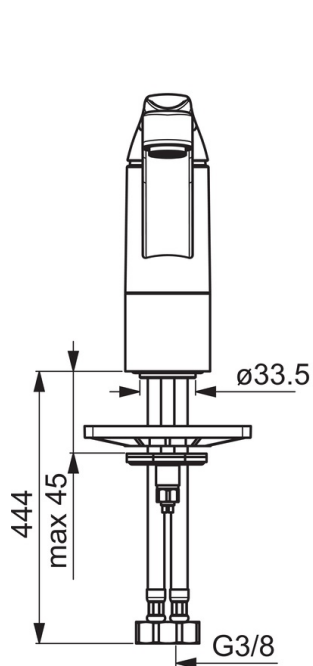

EAN: 6414150077173

www.oras.com/ua/products/oras/product/1420F

Змішувач для кухні з поворотним виливом та аератором. Є також варіанти з вбудованим обмежувачем температури води.

F = гнучкі трубки

- Кухня
- Одноважільні
- На підставці
- Хром
- Поворотний вилив, Можливість обмеження діапазону повороту
- HONEYCOMB® - покращений захист від вапна
- Один важіль/ручка, Позначення «гаряча/холодна»
- Можливість обмеження максимальної температури й швидкості потоку
- Ø 35 мм керамічний картридж для контролю потоку й температури
- Rapid installation system

ТЕХНІЧНІ ДАНІ

Параметри витрати води

Витрата води (300 кПа) **0.2 l/s**

Технічні характеристики

Гаряча вода **max. +90°C**
 Робочий тиск **100 - 1000 kPa**
 Довжина/відстань **210 mm**
 Матеріал **brass**

Правила

EN стандарти **EN 817**
 Рівень шуму **I (ISO 38229 Oras lab.)**

Тип дозволу

KIWA SE **1512**

Запасні частини

SP1420F

	Назва	Код
01	Важіль	602510V
02	Захисна чашка	601967V
03	Обмежувач температури	601973V
04	Затискна гайка, M37x1, AF30	601979V
05	Картридж	601969V
06	Вилив	1000832V
07	Аератор, M24x1	602064V
08	Комплект ущільнювачів	601983V
09	Обмежувач повороту виливу	1000980/2
10	Подовжуючий блок	601982V
11	Кріпильний гвинт, M8x1, L=140	601970V
12	Комплект кріпильних	601985V
13	Опорна плита, 100x60mm	158825