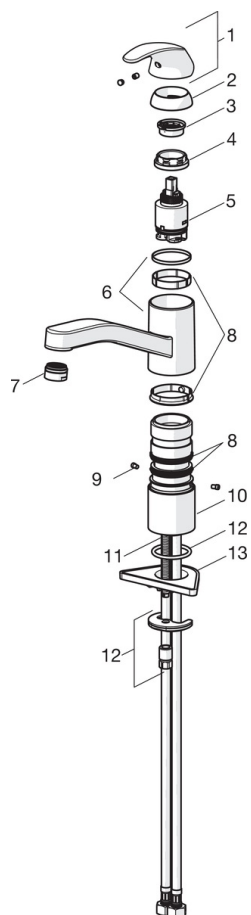

EAN: 6414150077173

www.oras.com/ua/products/oras/product/1420F

Змішувач для кухні з поворотним виливом та аератором. Є також варіанти з вбудованим обмежувачем температури води.

F = гнучкі трубки

- Кухня
- Одноважільні
- На підставці
- Хром
- Поворотний вилив, Можливість обмеження діапазону повороту
- HONEYCOMB® - покращений захист від вапна
- Один важіль/ручка, Позначення «гаряча/холодна»
- Можливість обмеження максимальної температури й швидкості потоку
- Ø 35 мм керамічний картридж для контролю потоку й температури
- Rapid installation system

ТЕХНІЧНІ ДАНІ

Параметри витрати води

Витрата води (300 кПа) **0.2 l/s**

Технічні характеристики

Гаряча вода **max. +90°C**
 Робочий тиск **100 - 1000 kPa**
 Довжина/відстань **210 mm**
 Матеріал **brass**

Правила

EN стандарти **EN 817**
 Рівень шуму **I (ISO 38229 Oras lab.)**

Тип дозволу

KIWA SE **1512**

Запасні частини

SP1420F

	Назва	Код
01	Важіль	602510V
02	Захисна чашка	601967V
03	Обмежувач температури	601973V
04	Затискна гайка, M37x1, AF30	601979V
05	Картридж	601969V
06	Вилив	1000832V
07	Аератор, M24x1	602064V
08	Комплект ущільнювачів	601983V
09	Обмежувач повороту виливу	1000980/2
10	Подовжуючий блок	601982V
11	Кріпильний гвинт, M8x1, L=140	601970V
12	Комплект кріпильних	601985V
13	Опорна плита, 100x60mm	158825