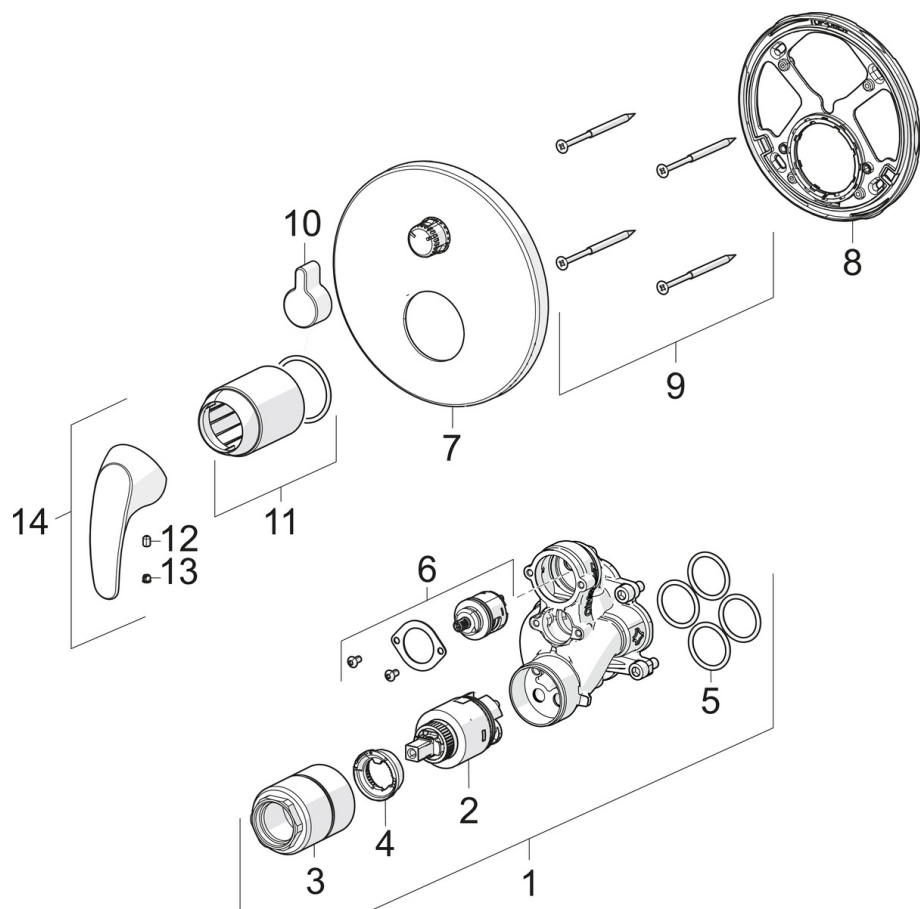

EAN: 6414150079436  
[static.oras.com/1443C](http://static.oras.com/1443C)

Cover part for concealed  
 bath and shower faucet  
 Oras Bluebox.

- Bad & Brus
- Et-greb, Trimkit
- Vægmonteret med indbygningsdel
- Forkromet
- Étgreb, Varmt/Koldt symboler
- Omskifter med dreje-funktion
- Mulighed for begrænsning af max. temperatur og vandmængde
- Ø 35 mm keramisk indsats til mængde- og temperaturregulering
- Roundwallrosette

## Tekniske data

### Tekniske egenskaber

Varmtvandsforsyning	max. +80°C
Arbejdstryk	100 - 1000 kPa
Materiale	brass

### Bestemmelser

EN standard	EN 817
-------------	--------

**SP1443C**

Navn	Kode	VVS
01 Funktionel enhed , 3,5 Udgået	602661V	
02 Komplet indmad, 3,5 Classic	601969V	745131645
03 Skruemuffe, M38x1 Udgået	602657V	
04 Temperaturbegrænser	601973V	745131643
05 O-ring, 23,47x2,62	602649V	
06 Omskifter/unit	198282V	745131785
07 Dækkape Forkromet Udgået	602654V	
08 BESPÆNDINGSDEL Udgået	602655V	
09 Skruer, M4,5x80	602652V	
10 Omskifter knop Forkromet Udgået	602014V	
11 Dækkape Forkromet	601990V	
12 Skruer, M5x8, SW2,5 Udgået	602659V	
13 Mærkeknapper Grå Udgået	602660V	
14 Greb Forkromet	602510V	