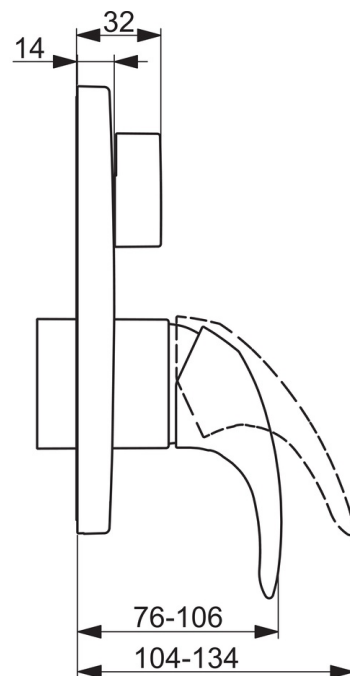

EAN: 6414150079436  
[static.oras.com/1443C](http://static.oras.com/1443C)

Cover part for concealed  
 bath and shower faucet  
 Oras Bluebox.

- Bad & Brus
- Et-greb, Trimkit
- Vægmonteret med indbygningsdel
- Forkromet
- Étgreb, Varmt/Koldt symboler
- Omskifter med dreje-funktion
- Mulighed for begrænsning af max. temperatur og vandmængde
- Ø 35 mm keramisk indsats til mængde- og temperaturregulering
- Roundwallrosette

## Tekniske data

### Tekniske egenskaber

Varmtvandsforsyning	max. +80°C
Arbejdstryk	100 - 1000 kPa
Materiale	brass

### Bestemmelser

EN standard	EN 817
-------------	--------

**SP1443C**

Navn	Kode	VVS
01 Funktionel enhed , 3,5 Udgået	602661V	
02 Komplet indmad, 3,5 Classic	601969V	745131645
03 Skruemuffe, M38x1 Udgået	602657V	
04 Temperaturbegrænser	601973V	745131643
05 O-ring, 23,47x2,62	602649V	
06 Omskifter/unit	198282V	745131785
07 Dækkape Forkromet Udgået	602654V	
08 BESPÆNDINGSDEL Udgået	602655V	
09 Skruer, M4,5x80	602652V	
10 Omskifter knop Forkromet Udgået	602014V	
11 Dækkape Forkromet	601990V	
12 Skruer, M5x8, SW2,5 Udgået	602659V	
13 Mærkeknapper Grå Udgået	602660V	
14 Greb Forkromet	602510V	