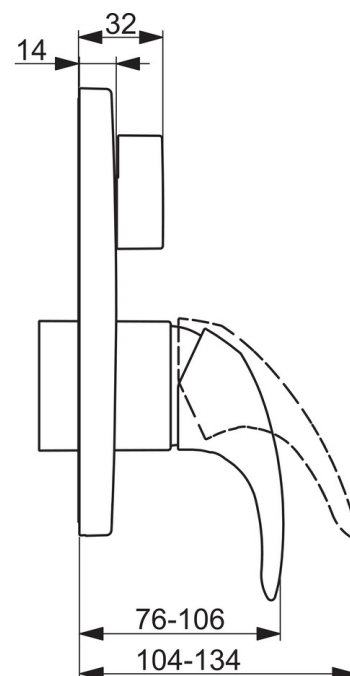

EAN: 6414150079436  
[static.oras.com/1443C](http://static.oras.com/1443C)

Cover part for concealed  
 bath and shower faucet  
 Oras Bluebox.

- Vann ja dušš
- Kangsegisti, Katteplaat
- Seinasisene paigaldus
- Kroom
- Üks kahv, Kuuma/külma sümbolid
- Pööratav suundvahetaja
- Temperatuuri ja vee vooluhulga piiramise võimalus seadeosast
- Ø 35 mm keraamiline seadeosa
- Roundwallrosette

### Tehnilised omadused

Kuum vesi	<b>max. +80°C</b>
Kasutusurve	<b>100 - 1000 kPa</b>
Materjal	<b>Messing</b>

### Määrused

EN standard	<b>EN 817</b>
-------------	---------------

**SP1443C**

	<b>Nimetus</b>	<b>Kood</b>
01	Toimeosa komplekt, 3.5 Lõpetatud	602661V
02	Seadeosa, 3.5 Classic	601969V
03	Hülsmutter, M38x1 Lõpetatud	602657V
04	Temperatuuri piiraja	601973V
05	O-tihend, 23.47x2.62	602649V
06	Kasutusventiil/suundvahetaja	198282V
07	Peiteäärikud Lõpetatud	602654V
08	Kinnitusvõru Lõpetatud	602655V
09	Kruvi, M4.5x80	602652V
10	Suundvahetaja nupp Lõpetatud	602014V
11	Kaitsekate	601990V
12	Kruvi, M5x8, SW2.5 Lõpetatud	602659V
13	Märknaast Hall Lõpetatud	602660V
14	Kahv	602510V