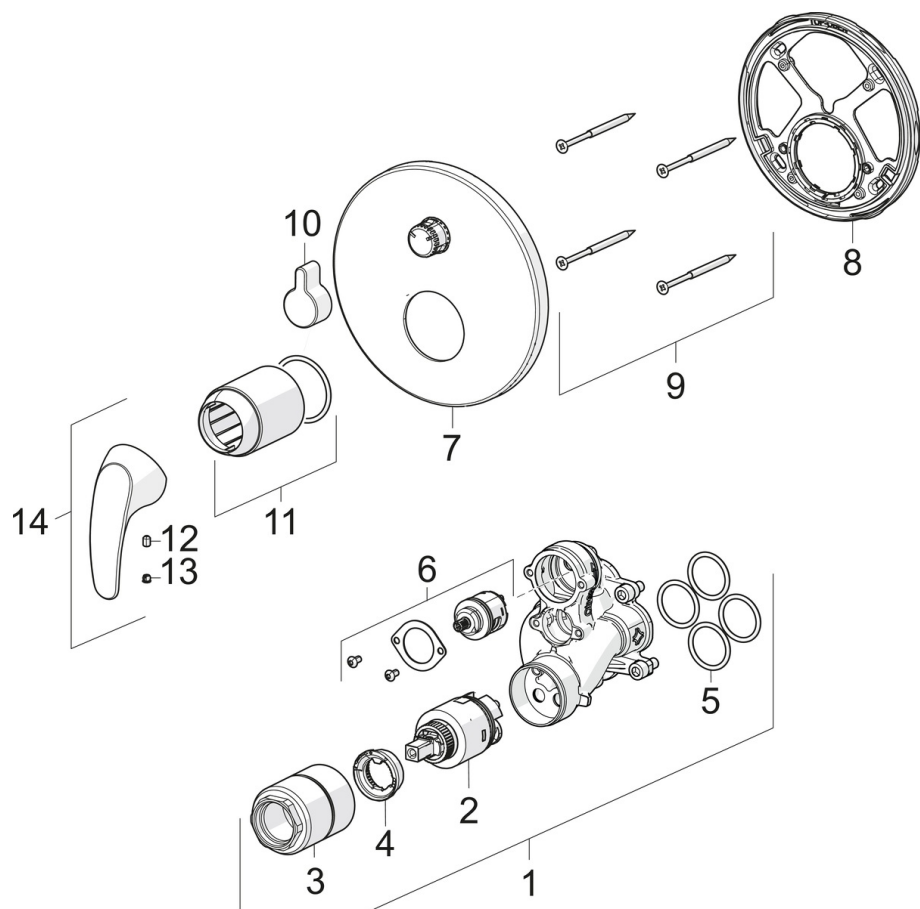

EAN: 6414150079436  
[static.oras.com/1443C](http://static.oras.com/1443C)

Cover part for concealed  
 bath and shower faucet  
 Oras Bluebox.

- Vann ja dušš
- Kangsegisti, Katteplaat
- Seinasisene paigaldus
- Kroom
- Üks kahv, Kuuma/külma sümbolid
- Pööratav suundvahetaja
- Temperatuuri ja vee vooluhulga piiramise võimalus seadeosast
- Ø 35 mm keraamiline seadeosa
- Roundwallrosette

### Tehnilised omadused

Kuum vesi	<b>max. +80°C</b>
Kasutusurve	<b>100 - 1000 kPa</b>
Materjal	<b>Messing</b>

### Määrused

EN standard	<b>EN 817</b>
-------------	---------------

**SP1443C**

	<b>Nimetus</b>	<b>Kood</b>
01	Toimeosa komplekt, 3.5 Lõpetatud	602661V
02	Seadeosa, 3.5 Classic	601969V
03	Hülsmutter, M38x1 Lõpetatud	602657V
04	Temperatuuri piiraja	601973V
05	O-tihend, 23.47x2.62	602649V
06	Kasutusventiil/suundvahetaja	198282V
07	Peiteäärikud Lõpetatud	602654V
08	Kinnitusvõru Lõpetatud	602655V
09	Kruvi, M4.5x80	602652V
10	Suundvahetaja nupp Lõpetatud	602014V
11	Kaitsekate	601990V
12	Kruvi, M5x8, SW2.5 Lõpetatud	602659V
13	Märknaast Hall Lõpetatud	602660V
14	Kahv	602510V