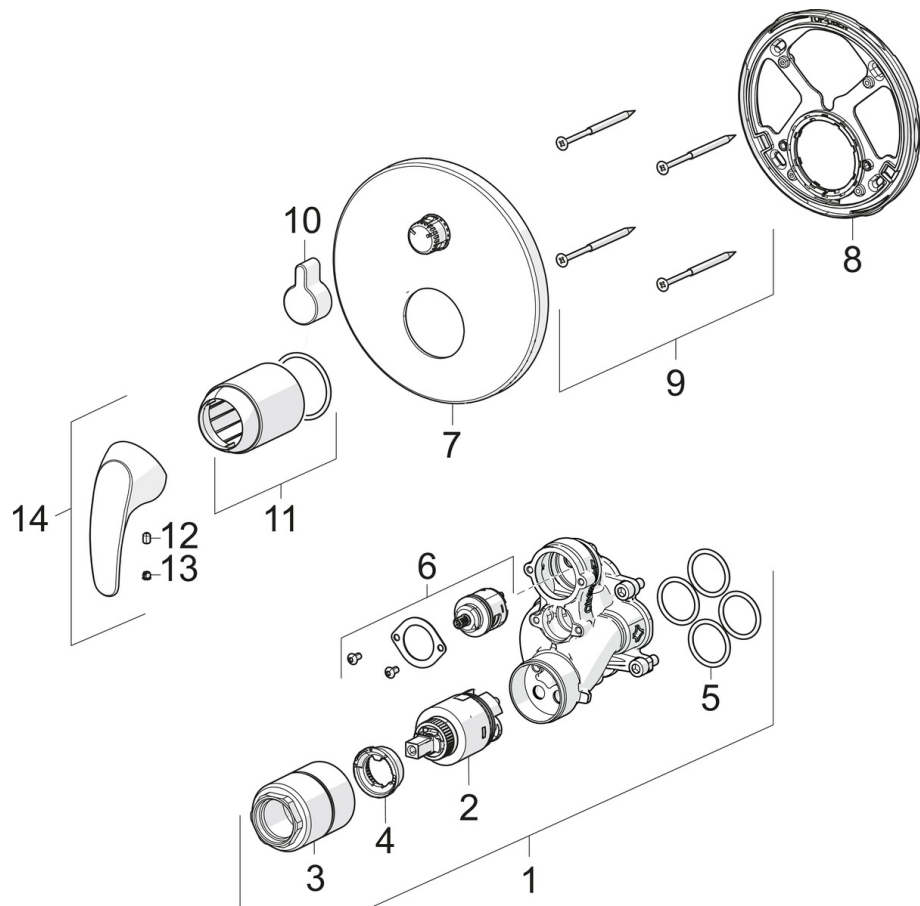

- Vonios kambarys, Dušas
- Viensvirtis, Dekoratyvinė dalis
- Montuojamas sienoje, skirtas potinkiniam korpusui
- Chromas
- Valdomas svirtele/rankenėle, Karšto/ šalto vandens simboliai
- Pasukamas perjungiklis
- Vandens temperatūros ir maksimalaus srauto ribojimo funkcijos
- $\varnothing$  35 mm keraminė valdančioji kasetė
- Roundwallrosette
- Naudojama kartu su potinkiniu korpusu Oras Bluebox 2080 ar 2081, užsakomu atskirai

### Reguliavimai

EN standartas

EN 817

### SP1443C

	Pavadinimas	Kodas
01	Funkcinis vienetas, 3.5	602661V
02	Valdančioji kasetė, komplektas	601969V
03	Varžtas mova, M38x1	602657V
04	Temperatūros ribotuvas	601973V
05	602649V	
06	Perjungiklis/ valdymo kasetė	198282V
07	Dangtelis	602654V
08	Tvirtinimo detalė	602655V
09	Varžtas, M4.5x80	602652V
10	Perjungėjo dekoratyvinis rankenėlė	602014V
11	Dangtelis	601990V
12	Varžtas, M5x8, SW2,5	602659V
13	Dekoratyvinis gaubtelis Pilkas	602660V
14	Svirtelė	602510V