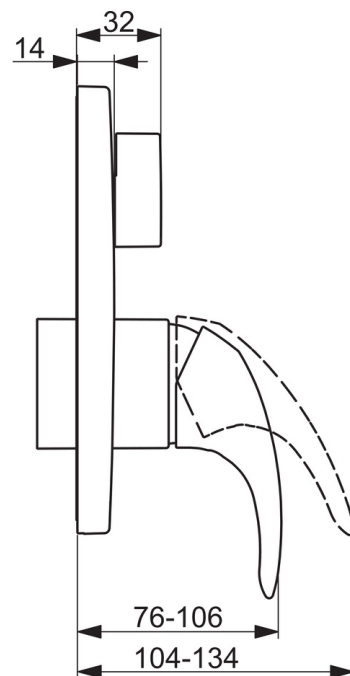

Reguliavimai

EN standartas

EN 817