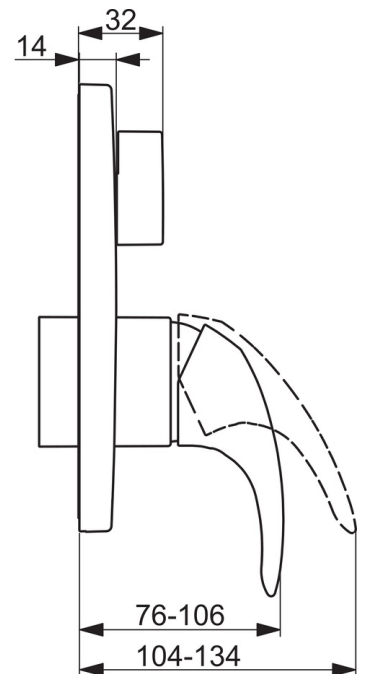

EAN: 6414150079436
static.oras.com/1443C

Cover part for concealed bath and shower faucet Oras Bluebox.

- Badekar & dusj
- Ettgreps, Frontplate
- Innbyggingskran
- Forkrommet
- Ettgrepshendel, Varmt/kaldt symbol
- Dreibar omkaster
- Temperatur- og mengdebegrener
- ø 35 mm kassett
- Roundwallrosette

Teknisk data

Tekniske egenskaper

Varmtvannsforsyning	max. +80°C
Arbeidstrykk	100 - 1000 kPa
Materiale	brass

Bestemmelser

EN Standard	EN 817
-------------	--------

Reserve deler

SP1443C

Navn	Kode	NRF
01 Funksjonell enhet, 3.5 Utgått	602661V	
02 Kasset, 3.5 Classic	601969V	4205173
03 Skruer ermet, M38x1 Utgått	602657V	
04 Sperrehylse	601973V	4205174
05 O-ring, 23.47x2.62	602649V	4205234
06 Omkasterkasset	198282V	4204907
07 Deksel Utgått	602654V	
08 Festedel for spylehode Utgått	602655V	4205251
09 Screw, M4.5x80	602652V	4205237
10 Omkasterknapp Utgått	602014V	
11 Dekkring	601990V	
12 Screw, M5x8, SW2.5 Utgått	602659V	
13 Deksel Grå Utgått	602660V	
14 Hendel	602510V	