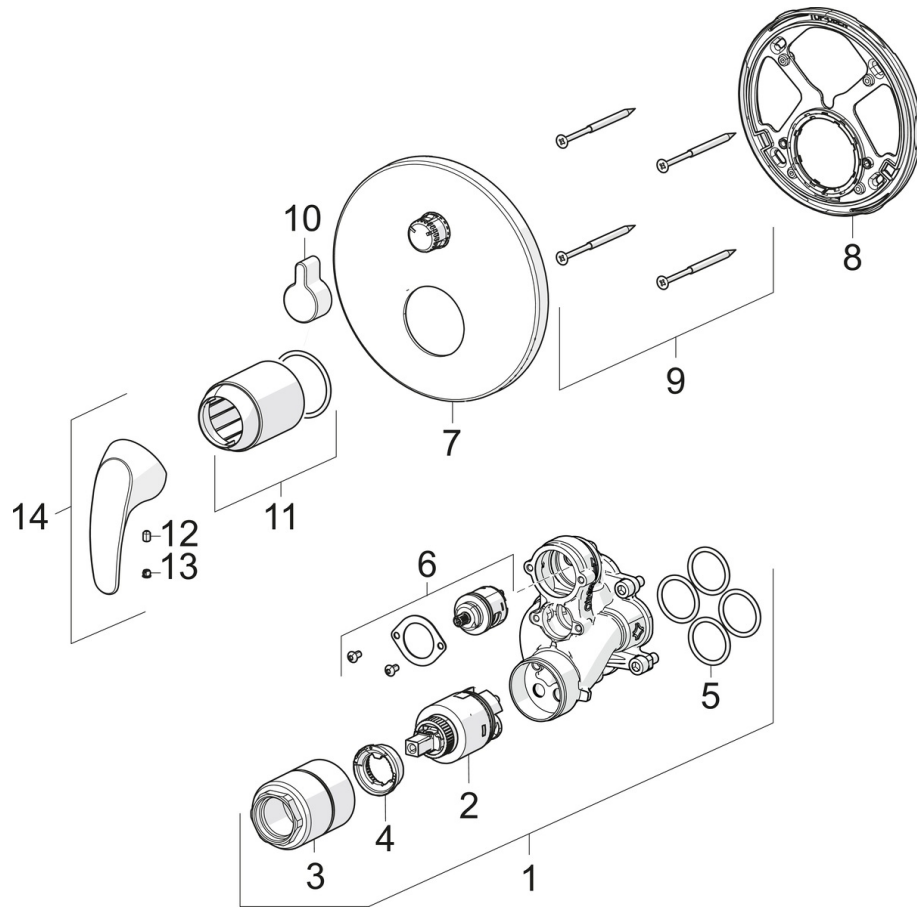

EAN: 6414150079436
static.oras.com/1443C

Cover part for concealed bath and shower faucet Oras Bluebox.

- Badekar & dusj
- Ettgreps, Frontplate
- Innbyggingskran
- Forkrommet
- Ettgrepshendel, Varmt/kaldt symbol
- Dreibar omkaster
- Temperatur- og mengdebegrener
- ø 35 mm kassett
- Roundwallrosette

Teknisk data

Tekniske egenskaper

Varmtvannsforsyning	max. +80°C
Arbeidstrykk	100 - 1000 kPa
Materiale	brass

Bestemmelser

EN Standard	EN 817
-------------	--------

Reserve deler

SP1443C

Navn	Kode	NRF
01 Funksjonell enhet, 3.5 Utgått	602661V	
02 Kasset, 3.5 Classic	601969V	4205173
03 Skruer ermet, M38x1 Utgått	602657V	
04 Sperrehylse	601973V	4205174
05 O-ring, 23.47x2.62	602649V	4205234
06 Omkasterkasset	198282V	4204907
07 Deksel Utgått	602654V	
08 Festedel for spylehode Utgått	602655V	4205251
09 Screw, M4.5x80	602652V	4205237
10 Omkasterknapp Utgått	602014V	
11 Dekkring	601990V	
12 Screw, M5x8, SW2.5 Utgått	602659V	
13 Deksel Grå Utgått	602660V	
14 Hendel	602510V	