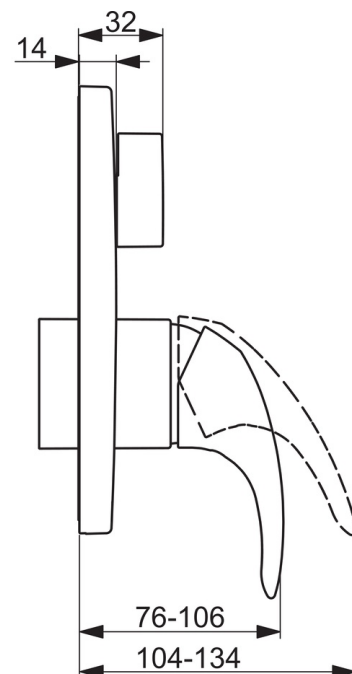

EAN: 6414150079436  
[static.oras.com/1443C](http://static.oras.com/1443C)

Cover part for concealed  
 bath and shower faucet  
 Oras Bluebox.

- Wanna i prysznic
- Jednouchwytna, Element natynkowy
- Ścienne natynkowa
- Chrom
- Pojedyncza dźwignia/uchwyt, Symbole Ciepła/Zimna
- Przełącznik obrotowy
- Możliwość ograniczenia na głowicy maksymalnej temperatury i przepływu
- Ceramiczna głowica  $\varnothing$  35 mm do ustawiania przepływu i temperatury
- Roundwallrosette

### Przepisy prawne

EN standard	<b>EN 817</b>
-------------	---------------

SP1443C

	Nazwa	Kod
01	Jednostka funkcjonalna, 3.5 Wycofane	602661V
02	Moduł sterujący, 3.5 Classic	601969V
03	wkręcić tuleję, M38x1 Wycofane	602657V
04	Ogranicznik regulacji temperatury	601973V
05	O-ring, 23.47x2.62	602649V
06	Przełącznik/wkład	198282V
07	Pokrywa Wycofane	602654V
08	Element mocujący Wycofane	602655V
09	Śruba, M4.5x80	602652V
10	Cięgno przełącznika Wycofane	602014V
11	Nasadka ochronna	601990V
12	Śruba, M5x8, SW2.5 Wycofane	602659V
13	Ostona Szary Wycofane	602660V
14	Dźwignia	602510V