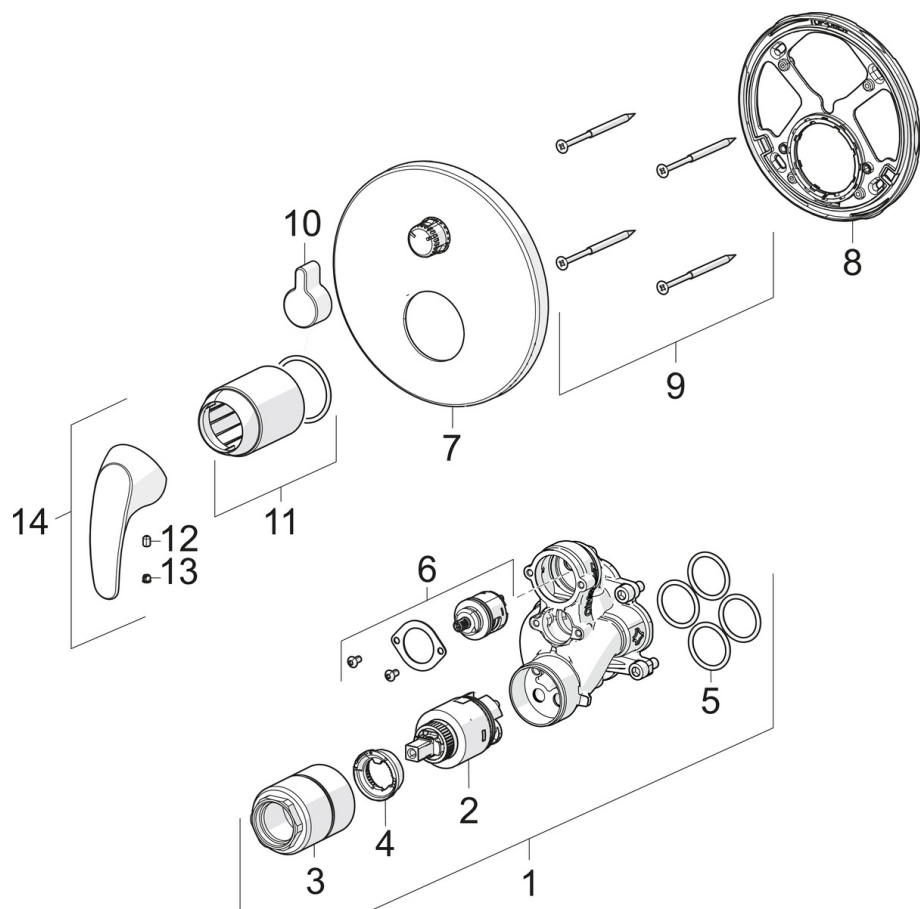

EAN: 6414150079436  
[static.oras.com/1443C](http://static.oras.com/1443C)

Cover part for concealed  
 bath and shower faucet  
 Oras Bluebox.

- Wanna i prysznic
- Jednouchwytna, Element natynkowy
- Ścienne natynkowa
- Chrom
- Pojedyncza dźwignia/uchwyt, Symbole Ciepła/Zimna
- Przełącznik obrotowy
- Możliwość ograniczenia na głowicy maksymalnej temperatury i przepływu
- Ceramiczna głowica  $\varnothing$  35 mm do ustawiania przepływu i temperatury
- Roundwallrosette

## Dane techniczne

### Przepisy prawne

EN standard	<b>EN 817</b>
-------------	---------------

SP1443C

	Nazwa	Kod
01	Jednostka funkcjonalna, 3.5 Wycofane	602661V
02	Moduł sterujący, 3.5 Classic	601969V
03	wkręcić tuleję, M38x1 Wycofane	602657V
04	Ogranicznik regulacji temperatury	601973V
05	O-ring, 23.47x2.62	602649V
06	Przełącznik/wkład	198282V
07	Pokrywa Wycofane	602654V
08	Element mocujący Wycofane	602655V
09	Śruba, M4.5x80	602652V
10	Cięgno przełącznika Wycofane	602014V
11	Nasadka ochronna	601990V
12	Śruba, M5x8, SW2.5 Wycofane	602659V
13	Ostona Szary Wycofane	602660V
14	Dźwignia	602510V