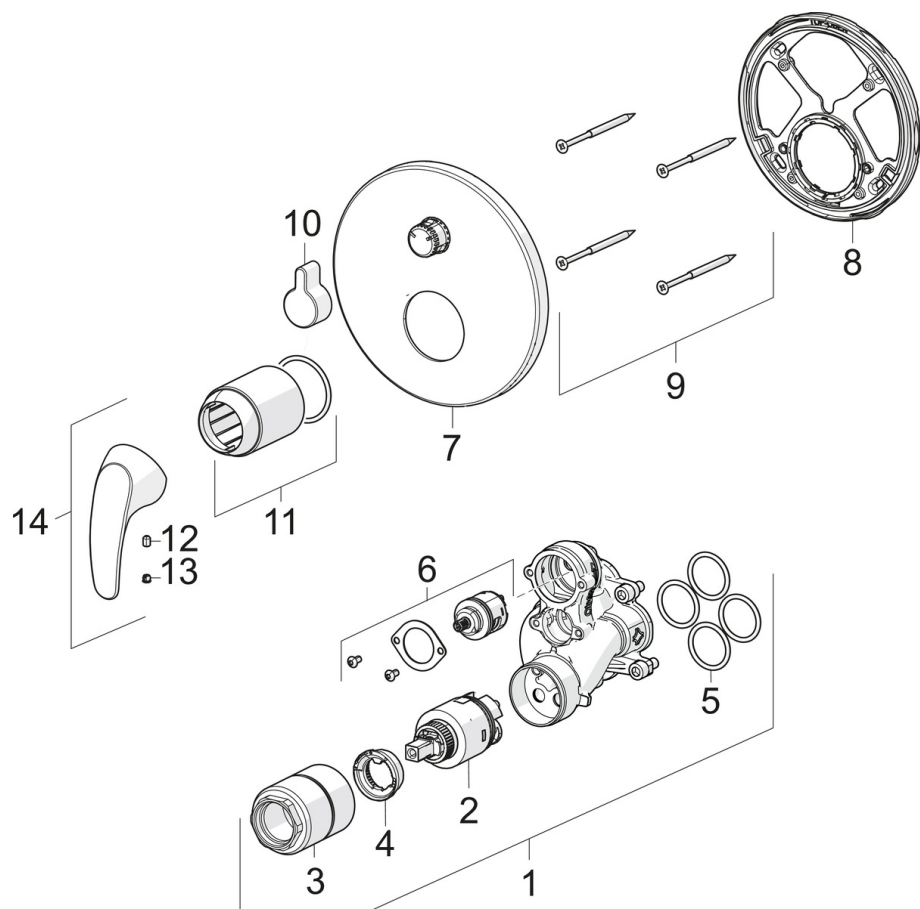

EAN: 6414150079436  
[static.oras.com/1443C](http://static.oras.com/1443C)

Внешняя часть встраиваемого смесителя для душа с переключением для встраиваемого корпуса арт.2080 или 2081.

- Ванна и душ
- Однорычажный, Декоративная часть
- Настенный скрытого монтажа
- Хром
- Однорычажный смеситель, Рукоятка с маркировкой H+Г воды
- Поворотный дивертер
- Ограничитель температуры
- $\varnothing$  35-мм керамический картридж для управления расходом и температурой воды
- Roundwallrosette

## ТЕХНИЧЕСКИЕ ДАННЫЕ

### Технические характеристики

Подключение горячей воды	<b>max. +80°C</b>
Рабочее давление	<b>100 - 1000 kPa</b>
Материал	<b>Латунь</b>

### SP1443C

	Название	Код
01	Функциональный блок, 3.5 Снят с производства	602661V
02	Картридж, комплект, 3.5 Classic	601969V
03	Винт рукав, M38x1 Снят с производства	602657V
04	Ограничитель температуры	601973V
05	О-кольцо, 23.47x2.62	602649V
06	Переключатель/Узел регулировки	198282V
07	Розетка Снят с производства	602654V
08	крепеж Снят с производства	602655V
09	Винт, M4.5x80	602652V
10	Кнопка переключателя Снят с производства	602014V
11	Защитная чашечка	601990V
12	Винт, M5x8, SW2.5 Снят с производства	602659V
13	Колпачок Серый Снят с производства	602660V
14	Рычаг	602510V