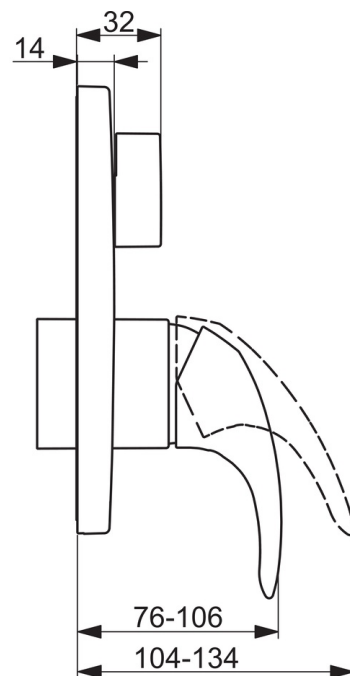

EAN: 6414150079436  
[static.oras.com/1443C](http://static.oras.com/1443C)

Внешняя часть встраиваемого смесителя для душа с переключением для встраиваемого корпуса арт.2080 или 2081.

- Ванна и душ
- Однорычажный, Декоративная часть
- Настенный скрытого монтажа
- Хром
- Однорычажный смеситель, Рукоятка с маркировкой H+Г воды
- Поворотный дивертер
- Ограничитель температуры
- $\varnothing$  35-мм керамический картридж для управления расходом и температурой воды
- Roundwallrosette

### Технические характеристики

Подключение горячей воды	<b>max. +80°C</b>
Рабочее давление	<b>100 - 1000 kPa</b>
Материал	<b>Латунь</b>

### SP1443C

	Название	Код
01	Функциональный блок, 3.5 Снят с производства	602661V
02	Картридж, комплект, 3.5 Classic	601969V
03	Винт рукав, M38x1 Снят с производства	602657V
04	Ограничитель температуры	601973V
05	О-кольцо, 23.47x2.62	602649V
06	Переключатель/Узел регулировки	198282V
07	Розетка Снят с производства	602654V
08	крепеж Снят с производства	602655V
09	Винт, M4.5x80	602652V
10	Кнопка переключателя Снят с производства	602014V
11	Защитная чашечка	601990V
12	Винт, M5x8, SW2.5 Снят с производства	602659V
13	Колпачок Серый Снят с производства	602660V
14	Рычаг	602510V