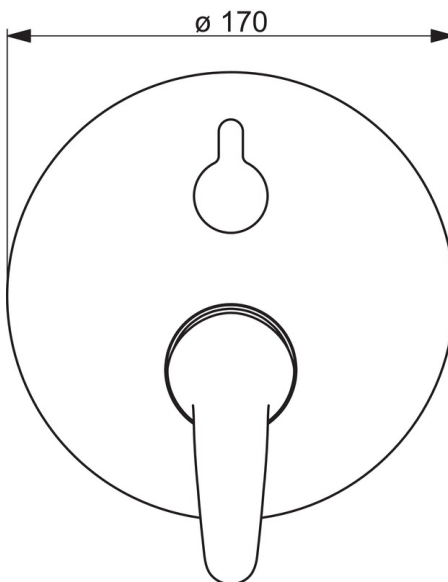

EAN: 6414150079436  
[static.oras.com/1443C](http://static.oras.com/1443C)

Внешняя часть встраиваемого смесителя для душа с переключением для встраиваемого корпуса арт.2080 или 2081.

- Ванна и душ
- Однорычажный, Декоративная часть
- Настенный скрытого монтажа
- Хром
- Однорычажный смеситель, Рукоятка с маркировкой H+Г воды
- Поворотный дивертер
- Ограничитель температуры
- $\varnothing$  35-мм керамический картридж для управления расходом и температурой воды
- Roundwallrosette

### Технические характеристики

Подключение горячей воды	<b>max. +80°C</b>
Рабочее давление	<b>100 - 1000 kPa</b>
Материал	<b>Латунь</b>

### SP1443C

	Название	Код
01	Функциональный блок, 3.5 Снят с производства	602661V
02	Картридж, комплект, 3.5 Classic	601969V
03	Винт рукав, M38x1 Снят с производства	602657V
04	Ограничитель температуры	601973V
05	О-кольцо, 23.47x2.62	602649V
06	Переключатель/Узел регулировки	198282V
07	Розетка Снят с производства	602654V
08	крепеж Снят с производства	602655V
09	Винт, M4.5x80	602652V
10	Кнопка переключателя Снят с производства	602014V
11	Защитная чашечка	601990V
12	Винт, M5x8, SW2.5 Снят с производства	602659V
13	Колпачок Серый Снят с производства	602660V
14	Рычаг	602510V