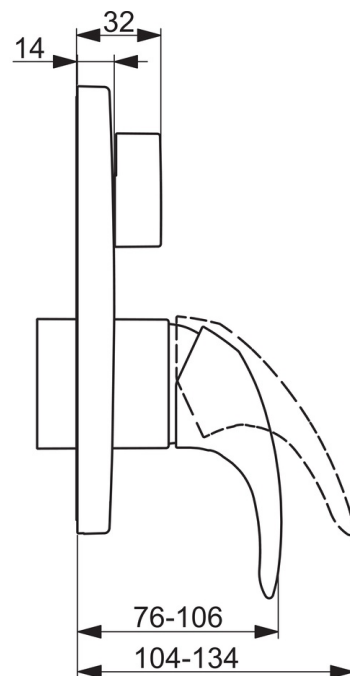

EAN: 6414150079436
static.oras.com/1443C

Декоративна частина змішувача для ванни та душу для Oras Bluebox

- Ванна та душ
- Одноважільні, декоративна частина
- Настінний для прихованого блока
- Хром
- Один важіль/ручка, Позначення «гаряча/холодна»
- Дивертер поворотний
- Можливість обмеження максимальної температури й швидкості потоку
- \varnothing 35 мм керамічний картридж для контролю потоку й температури
- Roundwallrosette

ТЕХНІЧНІ ДАНІ

Технічні характеристики

Гаряча вода	max. +80°C
Робочий тиск	100 - 1000 kPa
Матеріал	Латунь

Правила

EN стандарти	EN 817
--------------	--------

SP1443C

	Назва	Код
01	Функціональний блок, 3.5 Знято з виробництва	602661V
02	Картридж, 3.5 Classic	601969V
03	Гвинт рукав, M38x1 Знято з виробництва	602657V
04	Обмежувач температури	601973V
05	O-кільце, 23.47x2.62	602649V
06	Перемикач/вузол регулювання	198282V
07	Розетка Знято з виробництва	602654V
08	Кріпильна деталь Знято з виробництва	602655V
09	Гвинт, M4.5x80	602652V
10	Кнопка перемикача Знято з виробництва	602014V
11	Захисна чашка	601990V
12	Гвинт, M5x8, SW2.5 Знято з виробництва	602659V
13	Кришка Сірий Знято з виробництва	602660V
14	Важіль	602510V