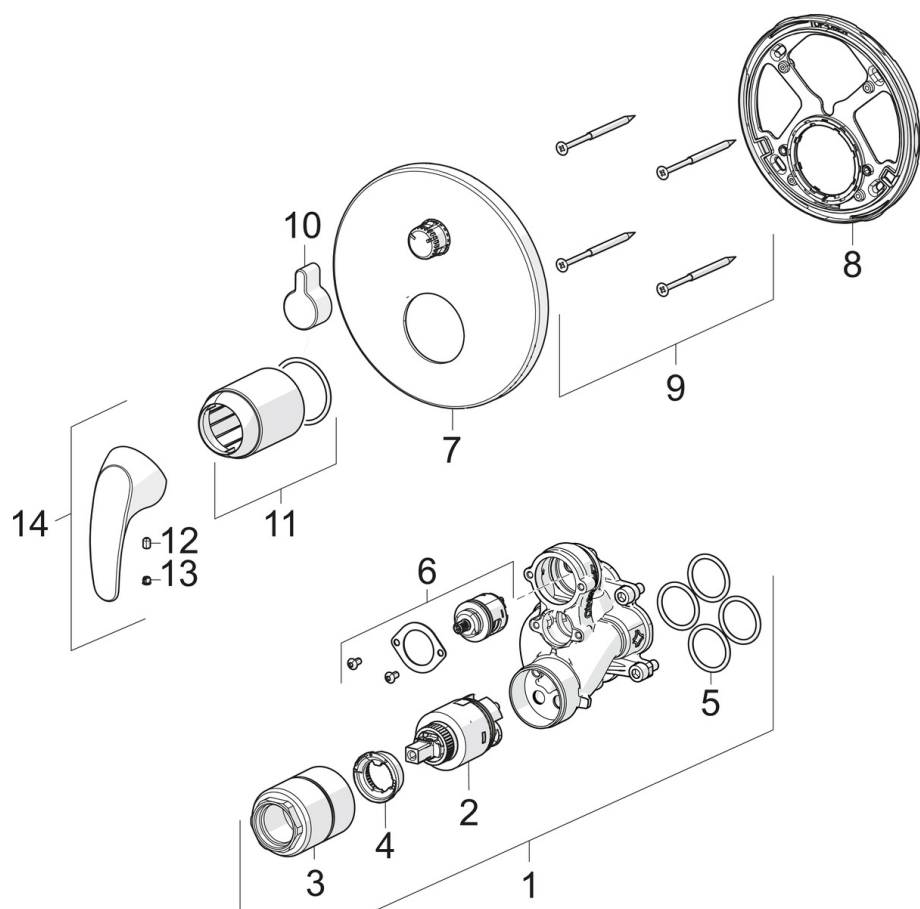

EAN: 6414150079436
static.oras.com/1443C

Декоративна частина змішувача для ванни та душу для Oras Bluebox

- Ванна та душ
- Одноважільні, декоративна частина
- Настінний для прихованого блока
- Хром
- Один важіль/ручка, Позначення «гаряча/холодна»
- Дивертер поворотний
- Можливість обмеження максимальної температури й швидкості потоку
- \varnothing 35 мм керамічний картридж для контролю потоку й температури
- Roundwallrosette

ТЕХНІЧНІ ДАНІ

Технічні характеристики

Гаряча вода	max. +80°C
Робочий тиск	100 - 1000 kPa
Матеріал	Латунь

Правила

EN стандарти	EN 817
--------------	--------

SP1443C

	Назва	Код
01	Функціональний блок, 3.5 Знято з виробництва	602661V
02	Картридж, 3.5 Classic	601969V
03	Гвинт рукав, M38x1 Знято з виробництва	602657V
04	Обмежувач температури	601973V
05	O-кільце, 23.47x2.62	602649V
06	Перемикач/вузол регулювання	198282V
07	Розетка Знято з виробництва	602654V
08	Кріпильна деталь Знято з виробництва	602655V
09	Гвинт, M4.5x80	602652V
10	Кнопка перемикача Знято з виробництва	602014V
11	Захисна чашка	601990V
12	Гвинт, M5x8, SW2.5 Знято з виробництва	602659V
13	Кришка Сірий Знято з виробництва	602660V
14	Важіль	602510V