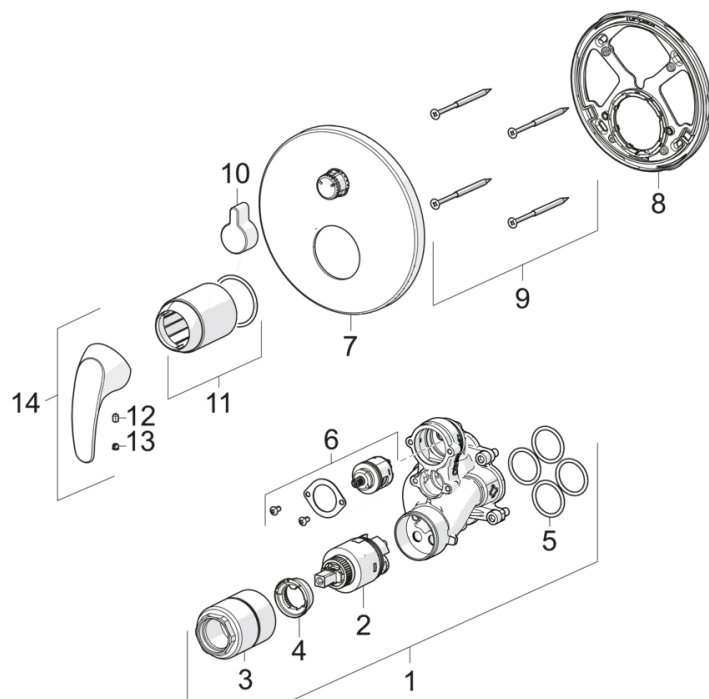

EAN: 6414150079436

www.oras.com/ua/products/oras/product/1443C

Декоративна частина змішувача для ванни та душу для Oras Bluebox

- Ванна кімната, Душ
- Одноважільні, декоративна частина
- Настінний для прихованого блока
- Хром
- Один важіль/ручка, Позначення «гаряча/холодна»
- Дивертер поворотний
- Можливість обмеження максимальної температури й швидкості потоку, Регульована зупинка подачі гарячої води (змінна)
- 35 мм керамічний картридж для контролю потоку й температури

ТЕХНІЧНІ ДАНІ

Технічні характеристики

Гаряча вода	max. +80°C
Робочий тиск	100 - 1000 kPa
Матеріал	brass

Правила

EN стандарти	EN 817
--------------	---------------

Запасні частини

SP1443C

Код	Назва	Код
01	Функціональний блок, 3.5	602661V
02	Картридж	601969V
03	Гвинт рукав, M38x1	602657V
04	Обмежувач температури	601973V
05	О-кільце, 23.47x2.62	602649V
06	Перемикач/вузол регулювання	198282V
07	Розетка	602654V
08	Кріпильна деталь	602655V
09	Гвинт, M4.5x80	602652V
10	Кнопка перемикача	602014V
11	Захисна чашка	601990V
12	Гвинт, M5x8, SW2,5	602659V
13	Кришка Сірий	602660V
14	Важіль	602510V