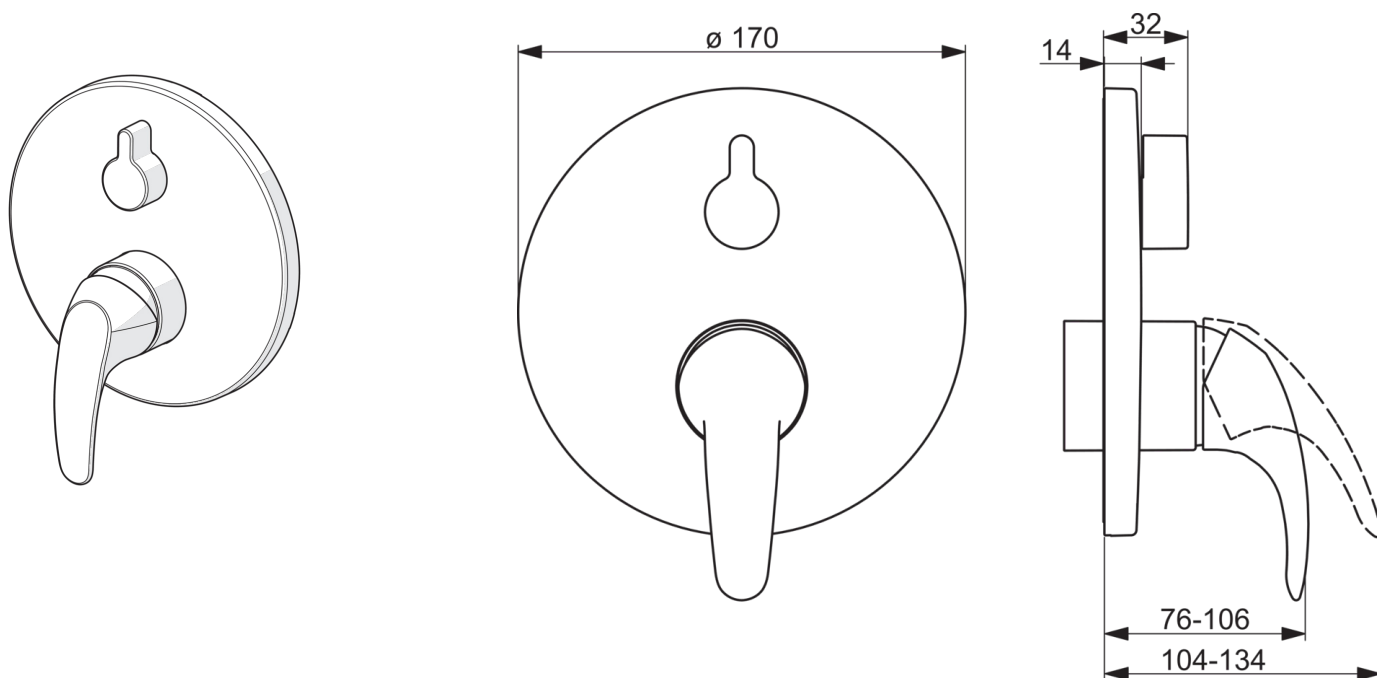

EAN: 6414150079436

www.oras.com/ua/products/oras/product/1443C

Декоративна частина змішувача для ванни та душу для Oras Bluebox

- Ванна кімната, Душ
- Одноважільні, декоративна частина
- Настінний для прихованого блока
- Хром
- Один важіль/ручка, Позначення «гаряча/холодна»
- Дивертер поворотний
- Можливість обмеження максимальної температури й швидкості потоку, Регульована зупинка подачі гарячої води (змінна)
- 35 мм керамічний картридж для контролю потоку й температури

ТЕХНІЧНІ ДАНІ

Технічні характеристики

Гаряча вода	max. +80°C
Робочий тиск	100 - 1000 kPa
Матеріал	brass

Правила

EN стандарти	EN 817
--------------	---------------

Запасні частини

SP1443C

Код	Назва	Код
01	Функціональний блок, 3.5	602661V
02	Картридж	601969V
03	Гвинт рукав, M38x1	602657V
04	Обмежувач температури	601973V
05	О-кільце, 23.47x2.62	602649V
06	Перемикач/вузол регулювання	198282V
07	Розетка	602654V
08	Кріпильна деталь	602655V
09	Гвинт, M4.5x80	602652V
10	Кнопка перемикача	602014V
11	Захисна чашка	601990V
12	Гвинт, M5x8, SW2,5	602659V
13	Кришка Сірий	602660V
14	Важіль	602510V