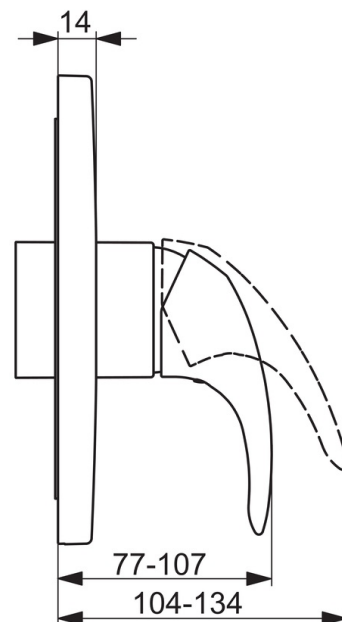

EAN: 6414150079443

www.oras.com/lt/products/oras/product/1463C

Sienoje montuojamo dušo maišytuvo dekoratyvinė dalis komplektuojama su funkciniu mazgu. Naudojama kartu su Oras Bluebox 2080 ir 2081.

- Dušas
- Viensvirtis, Dekoratyvinė dalis
- Montuojamas sienoje, skirtas potinkiniam korpusui
- Chromas
- Viensvirtis, Karšto/ šalto vandens žymenys
- Vandens temperatūros ir maksimalaus srauto ribojimo funkcijos
- \varnothing 35 mm keraminė valdančioji kasetė
- Roundwallrosette

Techniniai duomenys

Techninės ypatybės

| | |
|---------------------|-----------------------|
| Vandens temperatūra | max. +80°C |
| Darbinis spaudimas | 100 - 1000 kPa |
| Medžiaga | brass |

Reguliavimai

| | |
|---------------|---------------|
| EN standartas | EN 817 |
|---------------|---------------|

Atsarginės dalys

SP1463C

| | Pavadinimas | Kodas |
|----|--------------------------------|---------|
| 01 | Funkcinis vienetas, 3.5 | 602656V |
| 02 | Valdančioji kasetė, komplektas | 601969V |
| 03 | Varžtas mova, M38x1 | 602657V |
| 04 | Temperatūros ribotuvas | 601973V |
| 05 | 602649V | |
| 06 | Dangtelis | 602650V |
| 07 | Tvirtinimo detalė | 602651V |
| 08 | Varžtas, M4.5x80 | 602652V |
| 09 | Dangtelis | 601990V |
| 10 | Varžtas, M5x8, SW2,5 | 602659V |
| 11 | Dekoratyvinis gaubtelis Pilkas | 602660V |
| 12 | Svirtis | 602510V |