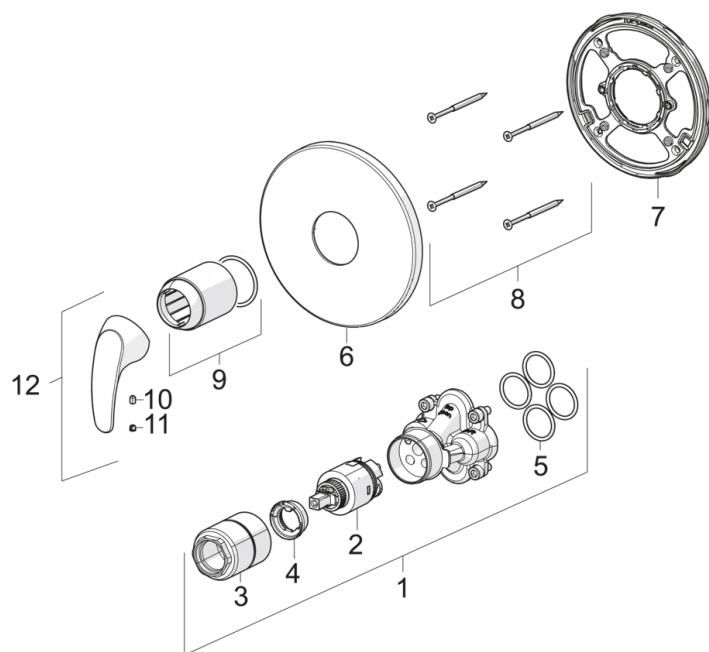

EAN: 6414150079443

www.oras.com/ua/products/oras/product/1463C

Декоративна частина змішувача для душу для Oras Bluebox

- Душ
- Одноважільні, декоративна частина
- Настінний для прихованого блока
- Хром
- Один важіль/ручка, Позначення «гаряча/холодна»
- Можливість обмеження максимальної температури й швидкості потоку
- 35 мм керамічний картридж для контролю потоку й температури

ТЕХНІЧНІ ДАНІ

Технічні характеристики

Гаряча вода	max. +80°C
Робочий тиск	100 - 1000 kPa
Матеріал	brass

Правила

EN стандарти	EN 817
--------------	---------------

Запасні частини

SP1463C

Код	Назва	Код
01	Функціональний блок, 3.5	602656V
02	Картридж	601969V
03	Гвинт рукав, M38x1	602657V
04	Обмежувач температури	601973V
05	O-кільце, 23.47x2.62	602649V
06	Розетка	602650V
07	Кріпильна деталь	602651V
08	Гвинт, M4.5x80	602652V
09	Захисна чашка	601990V
10	Гвинт, M5x8, SW2,5	602659V
11	Кришка Сірий	602660V
12	Важіль	602510V