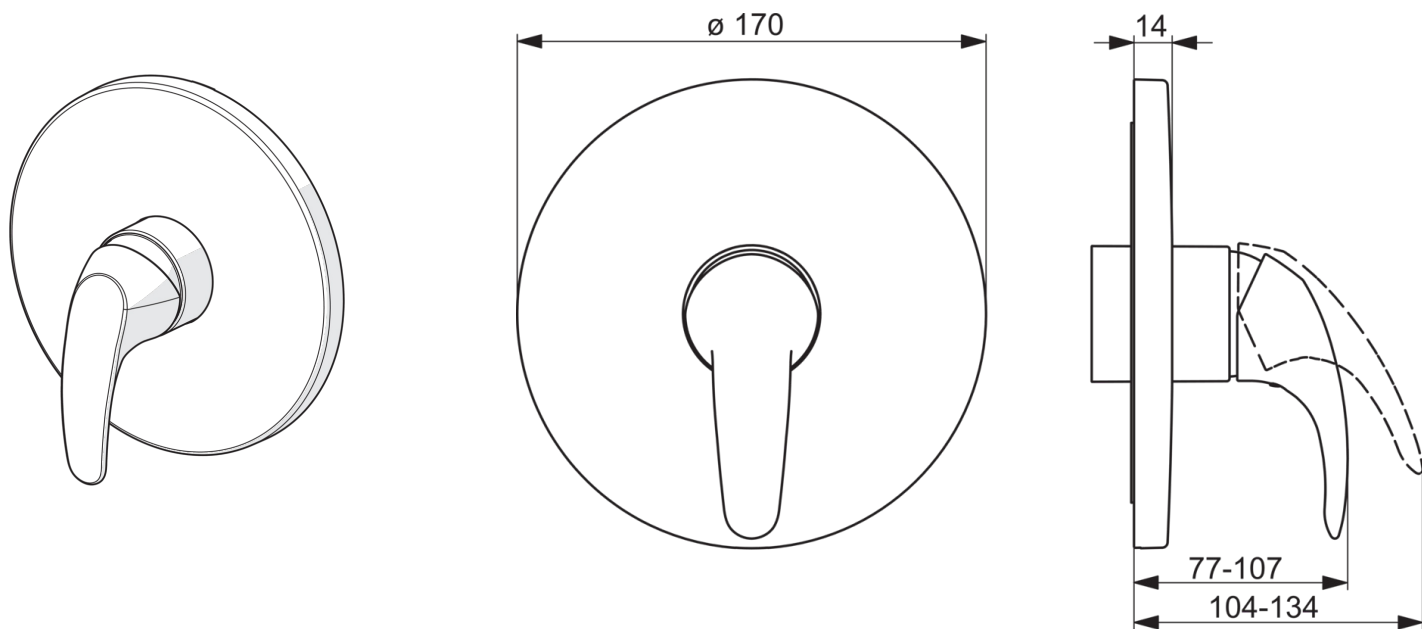

EAN: 6414150079443

www.oras.com/ua/products/oras/product/1463C

Декоративна частина змішувача для душу для Oras Bluebox

- Душ
- Одноважільні, декоративна частина
- Настінний для прихованого блока
- Хром
- Один важіль/ручка, Позначення «гаряча/холодна»
- Можливість обмеження максимальної температури й швидкості потоку
- 35 мм керамічний картридж для контролю потоку й температури

ТЕХНІЧНІ ДАНІ

Технічні характеристики

Гаряча вода	max. +80°C
Робочий тиск	100 - 1000 kPa
Матеріал	brass

Правила

EN стандарти	EN 817
--------------	---------------

Запасні частини

SP1463C

Код	Назва	Код
01	Функціональний блок, 3.5	602656V
02	Картридж	601969V
03	Гвинт рукав, M38x1	602657V
04	Обмежувач температури	601973V
05	O-кільце, 23.47x2.62	602649V
06	Розетка	602650V
07	Кріпильна деталь	602651V
08	Гвинт, M4.5x80	602652V
09	Захисна чашка	601990V
10	Гвинт, M5x8, SW2,5	602659V
11	Кришка Сірий	602660V
12	Важіль	602510V