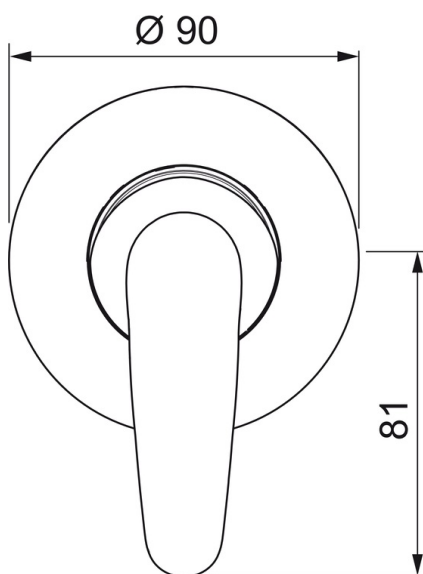

1483 Oras Polara - Dušo maišytuvo dekoratyvinė dalis

EAN: 6414150089954

www.oras.com/lt/products/oras/product/1483

Sienoje montuojamo dušo maišytuvo dekoratyvinė dalis, Ø 90 mm. Naudojama kartu su Oras korpusu 1486.

- Dušas
- Dekoratyvinė dalis
- Montuojamas sienoje, skirtas potinkiniam korpusui
- Chromas
- Roundwallrosette

Techniniai duomenys

Techninės ypatybės

Vandens temperatūra

max. +80°C

Darbinis spaudimas

50 - 1000 kPa

Atsarginės dalys

SP1483

| | Pavadinimas | Kodas |
|----|---------------------|----------|
| 01 | Svirtis | 602510V |
| 02 | Dangtelis | 601990V |
| 03 | Dangtelio, d 90 mm | 1001012V |
| 03 | Dangtelio, d 130 mm | 1001013V |