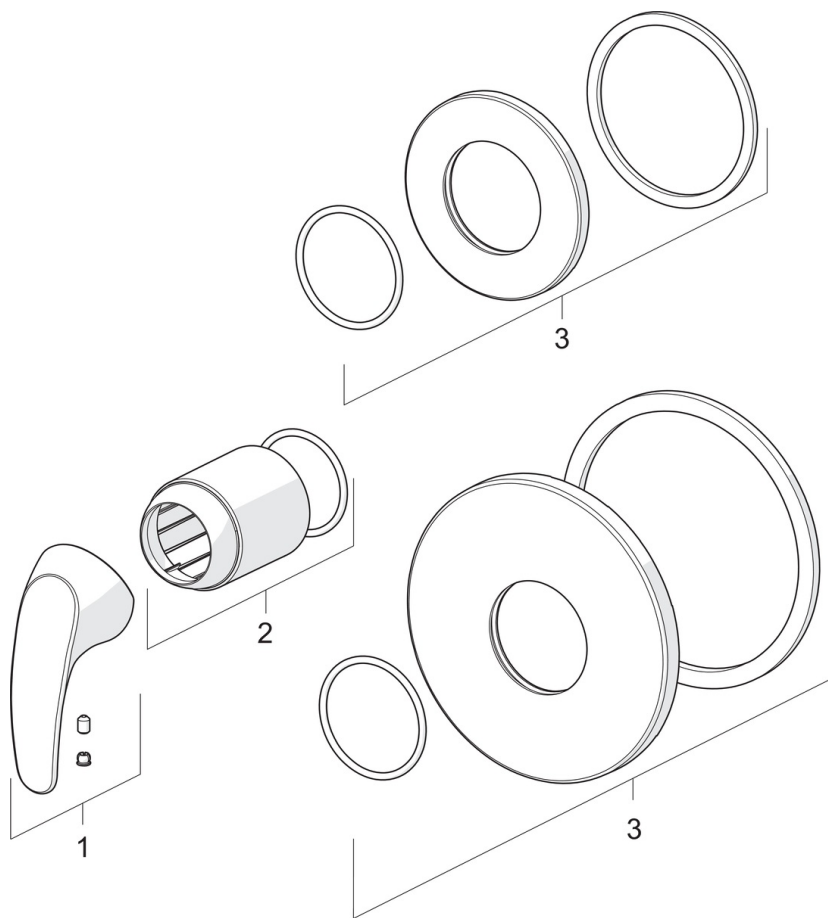

1483 Oras Polara - Dušo maišytuvo dekoratyvinė dalis

EAN: 6414150089954

www.oras.com/lt/products/oras/product/1483

Sienoje montuojamo dušo maišytuvo dekoratyvinė dalis, Ø 90 mm. Naudojama kartu su Oras korpusu 1486.

- Dušas
- Dekoratyvinė dalis
- Montuojamas sienoje, skirtas potinkiniam korpusui
- Chromas
- Roundwallrosette

Techniniai duomenys

Techninės ypatybės

Vandens temperatūra

max. +80°C

Darbinis spaudimas

50 - 1000 kPa

Atsarginės dalys

SP1483

| | Pavadinimas | Kodas |
|----|---------------------|----------|
| 01 | Svirtis | 602510V |
| 02 | Dangtelis | 601990V |
| 03 | Dangtelio, d 90 mm | 1001012V |
| 03 | Dangtelio, d 130 mm | 1001013V |