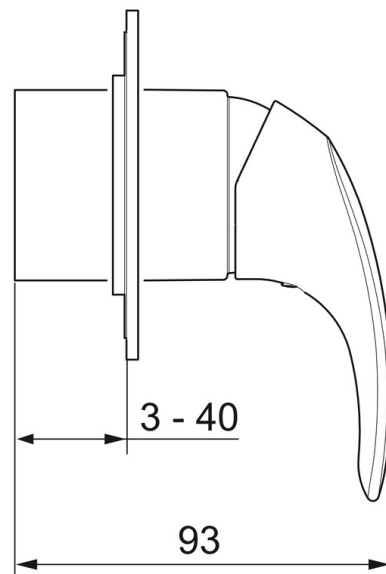

1483 Oras Polara - Dušo maišytuvo dekoratyvinė dalis

EAN: 6414150089954

www.oras.com/lt/products/oras/product/1483

Sienoje montuojamo dušo maišytuvo dekoratyvinė dalis, Ø 90 mm. Naudojama kartu su Oras korpusu 1486.

- Dušas
- Dekoratyvinė dalis
- Montuojamas sienoje, skirtas potinkiniam korpusui
- Chromas
- Roundwallrosette

Techniniai duomenys

Techninės ypatybės

Vandens temperatūra

max. +80°C

Darbinis spaudimas

50 - 1000 kPa

Atsarginės dalys

SP1483

| | Pavadinimas | Kodas |
|----|---------------------|----------|
| 01 | Svirtis | 602510V |
| 02 | Dangtelis | 601990V |
| 03 | Dangtelio, d 90 mm | 1001012V |
| 03 | Dangtelio, d 130 mm | 1001013V |