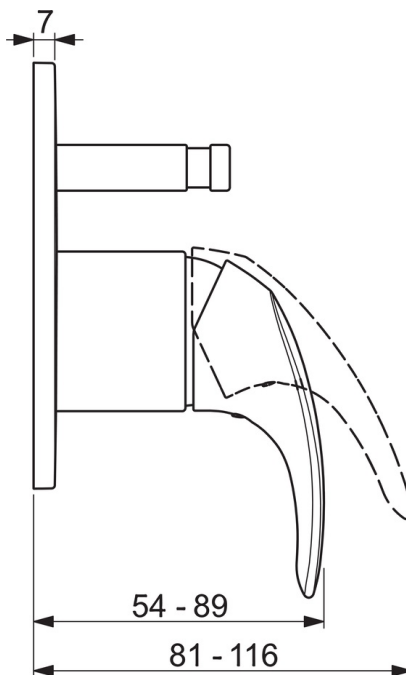

EAN: 6414150089275
static.oras.com/1484

Cover part for bath and shower faucet. Round rosette Ø 130mm. For Oras concealed body 2327.

- Bad & Brus
- Et-greb, Trimkit
- Vægmonteret med indbygningsdel
- Forkromet
- Étgreb, Varmt/Koldt symboler
- Omskifter med tryk-funktion
- Mulighed for begrænsning af max. temperatur og vandmængde
- Roundwallrosette

Tekniske data

Tekniske egenskaber

Varmtvandsforsyning	max. +80°C
Arbejdstryk	100 - 1000 kPa

Bestemmelser

EN standard	EN 817
-------------	--------

Reserve dele

SP1484

	Navn	Kode	WVS
01	Greb Forkromet	602510V	
02	Dækkappe Forkromet	601990V	
03	Dækplade, d 130 mm Forkromet	1001014V	
04	Omskifter Forkromet	1003582V	