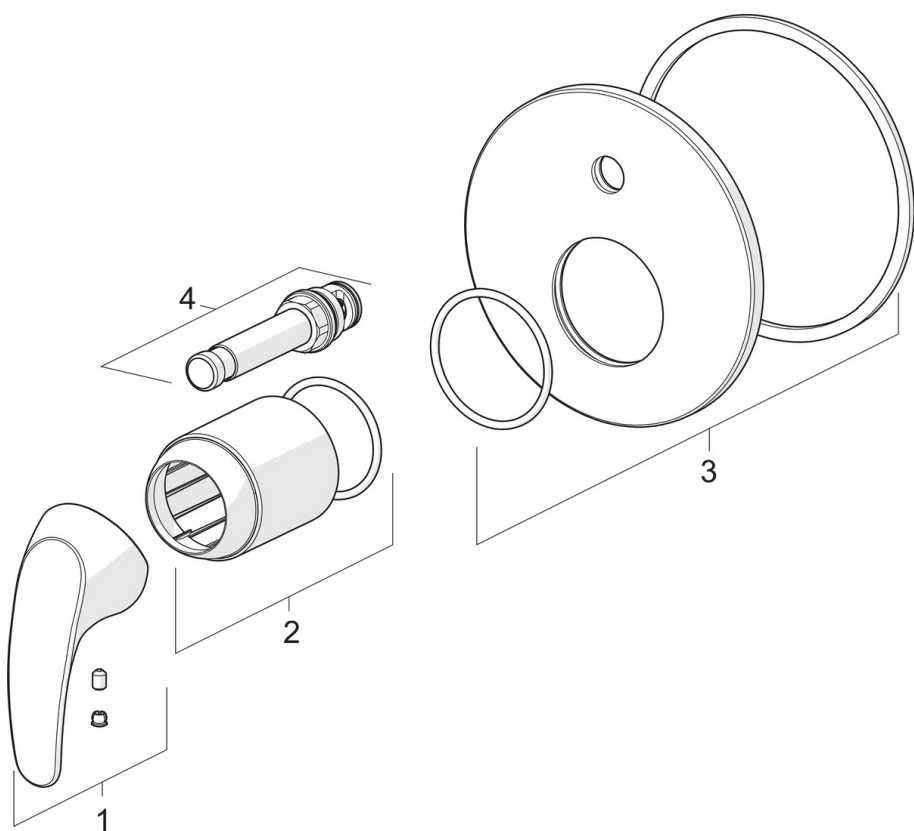

EAN: 6414150089275
static.oras.com/1484

Cover part for bath and shower faucet. Round rosette Ø 130mm. For Oras concealed body 2327.

- Bad & Brus
- Et-greb, Trimkit
- Vægmonteret med indbygningsdel
- Forkromet
- Étgreb, Varmt/Koldt symboler
- Omskifter med tryk-funktion
- Mulighed for begrænsning af max. temperatur og vandmængde
- Roundwallrosette

Tekniske data

Tekniske egenskaber

Varmtvandsforsyning	max. +80°C
Arbejdstryk	100 - 1000 kPa

Bestemmelser

EN standard	EN 817
-------------	--------

Reserve dele

SP1484

	Navn	Kode	WVS
01	Greb Forkromet	602510V	
02	Dækkappe Forkromet	601990V	
03	Dækplade, d 130 mm Forkromet	1001014V	
04	Omskifter Forkromet	1003582V	