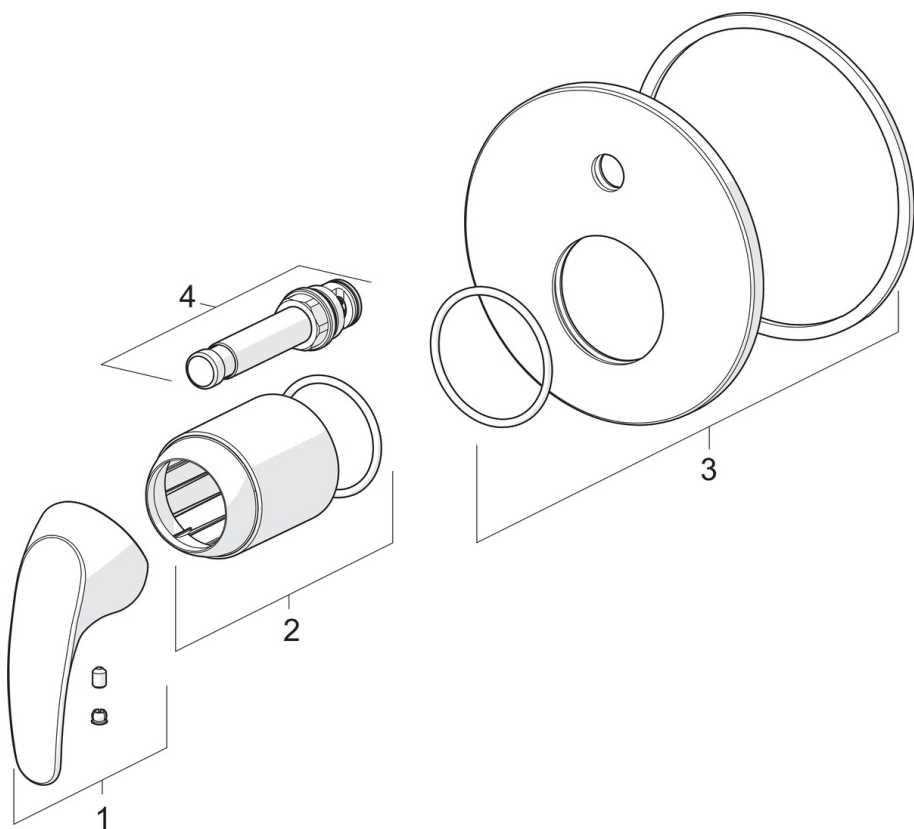

Varuosad

SP1484

	Nimetus	Kood
01	Kahv	602510V
02	Kaitsekate	601990V
03	Katteplaat, d 130 mm	1001014V
04	Suundvahetaja	1003582V