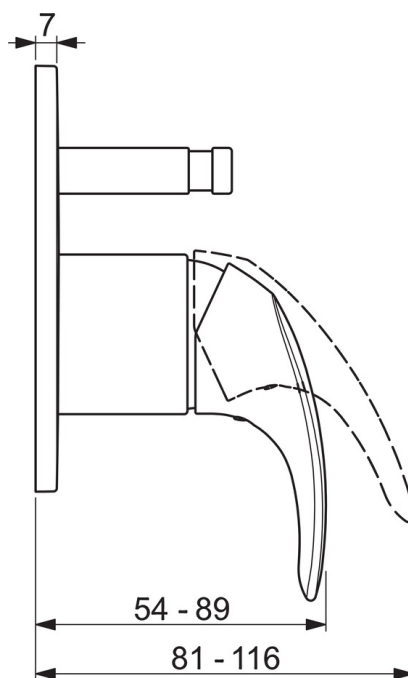

EAN: 6414150089275  
[static.oras.com/1484](http://static.oras.com/1484)

Cover part for bath and shower faucet. Round rosette  $\varnothing$  130mm. For Oras concealed body 2327.

- Vann ja dušš
- Kangsegisti, Katteplaat
- Seinasisene paigaldus
- Kroom
- Üks kahv, Kuuma/külma sümbolid
- Vajutatav suundvahetaja
- Temperatuuri ja vee vooluhulga piiramise võimalus seadeosast
- Roundwallrosette

### Tehnilised omadused

Kuum vesi	max. +80°C
Kasutusurve	100 - 1000 kPa

### Määrused

EN standard	EN 817
-------------	--------

### SP1484

	Nimetus	Kood
01	Kahv	602510V
02	Kaitsekate	601990V
03	Katteplaat, d 130 mm	1001014V
04	Suundvahetaja	1003582V