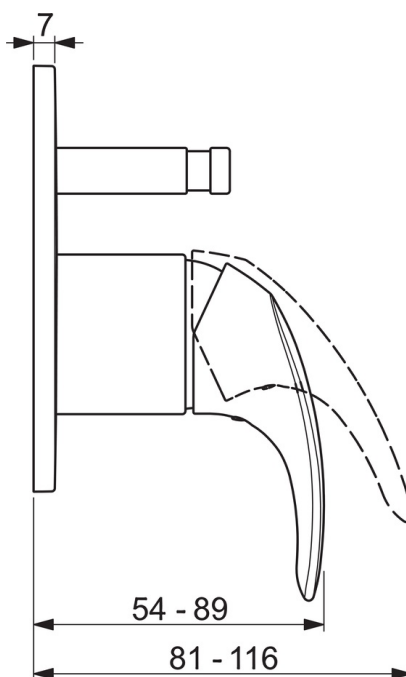

EAN: 6414150089275

www.oras.com/lt/products/oras/product/1484

Sienoje montuojamo vonios ir dušo maišytuvo dekoratyvinė dalis, Ø130 mm. Naudojama kartu su Oras korpusu 2327.

- Vonios kambarys, Dušas
- Viensvirtis, Dekoratyvinė dalis
- Montuojamas sienoje, skirtas potinkiniam korpusui
- Chromas
- Viensvirtis, Karšto/ šalto vandens žymenys
- Paspaudžiamas perjungiklis
- Vandens temperatūros ir maksimalaus srauto ribojimo funkcijos
- Roundwallrosette

Techniniai duomenys

Techninės ypatybės

Vandens temperatūra

max. +80°C

Darbinis spaudimas

100 - 1000 kPa

Reguliavimai

EN standartas

EN 817

Atsarginės dalys

SP1484

	Pavadinimas	Kodas
01	Svirtis	602510V
02	Dangtelis	601990V
03	Dangtelio, d 130 mm	1001014V
04	Perjungiklis	1003582V