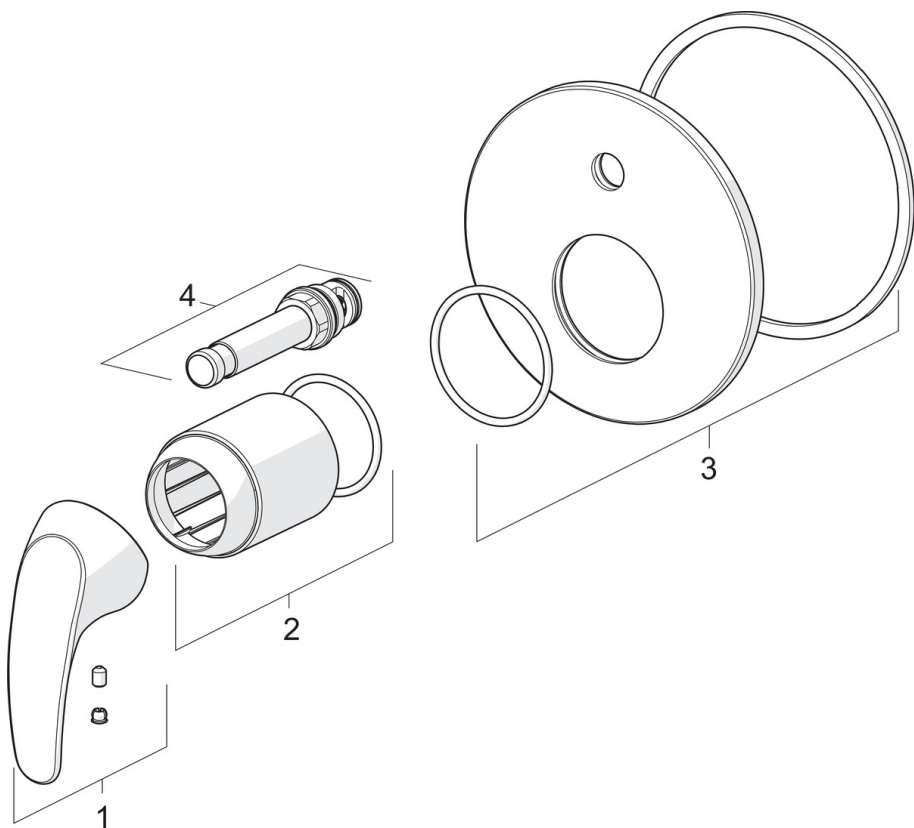

EAN: 6414150089275

www.oras.com/lt/products/oras/product/1484

Sienoje montuojamo vonios ir dušo maišytuvo dekoratyvinė dalis, Ø130 mm. Naudojama kartu su Oras korpusu 2327.

- Vonios kambarys, Dušas
- Viensvirtis, Dekoratyvinė dalis
- Montuojamas sienoje, skirtas potinkiniam korpusui
- Chromas
- Viensvirtis, Karšto/ šalto vandens žymenys
- Paspaudžiamas perjungiklis
- Vandens temperatūros ir maksimalaus srauto ribojimo funkcijos
- Roundwallrosette

EN 817

Atsarginės dalys

SP1484

	Pavadinimas	Kodas
01	Svirtis	602510V
02	Dangtelis	601990V
03	Dangtelio, d 130 mm	1001014V
04	Perjungiklis	1003582V