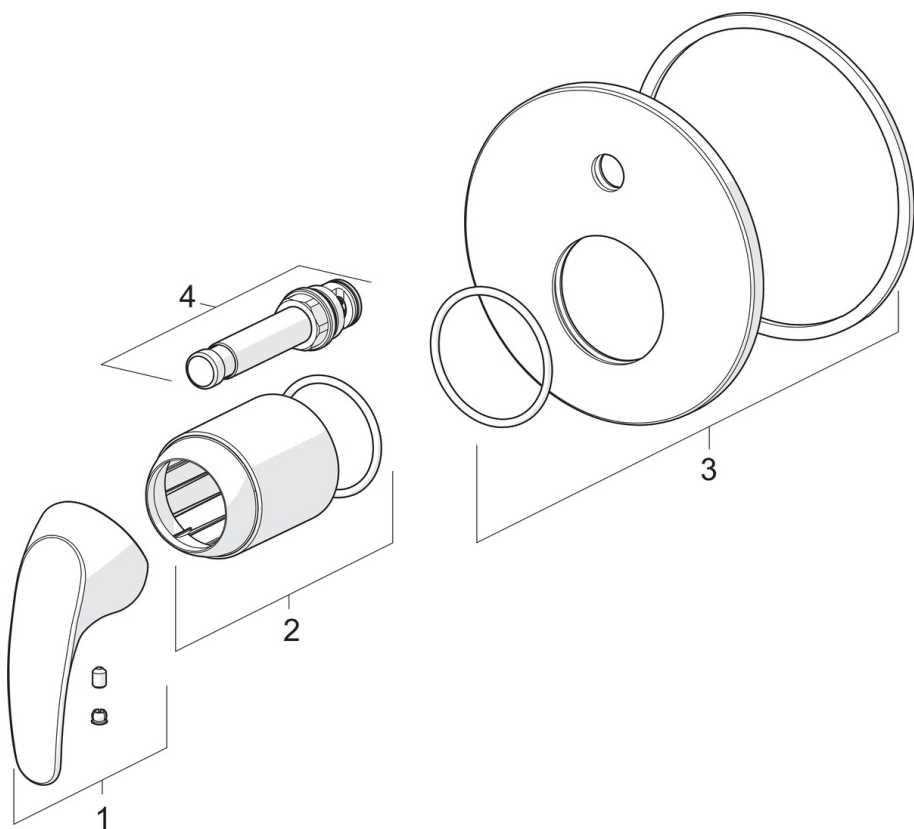

EAN: 6414150089275
static.oras.com/1484

Cover part for bath and shower faucet. Round rosette \varnothing 130mm. For Oras concealed body 2327.

- Badekar & dusj
- Ettgreps, Frontplate
- Innbyggingskran
- Forkrommet
- Ettgrepshendel, Varmt/kaldt symbol
- Push omkaster
- Temperatur- og mengdebegrenser
- Roundwallrosette

Teknisk data

Tekniske egenskaper

Varmtvannsforsyning	max. +80°C
Arbeidstrykk	100 - 1000 kPa

Bestemmelser

EN Standard	EN 817
-------------	--------

Reserve deler

SP1484

	Navn	Kode	NRF
01	Hendel	602510V	
02	Dekkring	601990V	
03	Deksel, d 130 mm	1001014V	
04	Omkafter	1003582V	