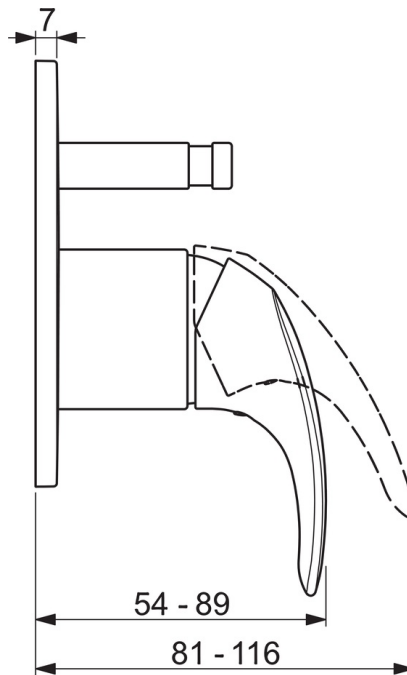

EAN: 6414150089275
static.oras.com/1484

Cover part for bath and shower faucet. Round rosette \varnothing 130mm. For Oras concealed body 2327.

- Badekar & dusj
- Ettgreps, Frontplate
- Innbyggingskran
- Forkrommet
- Ettgrepshendel, Varmt/kaldt symbol
- Push omkaster
- Temperatur- og mengdebegrenser
- Roundwallrosette

Teknisk data

Tekniske egenskaper

Varmtvannsforsyning	max. +80°C
Arbeidstrykk	100 - 1000 kPa

Bestemmelser

EN Standard	EN 817
-------------	--------

Reserve deler

SP1484

	Navn	Kode	NRF
01	Hendel	602510V	
02	Dekkring	601990V	
03	Deksel, d 130 mm	1001014V	
04	Omkafter	1003582V	