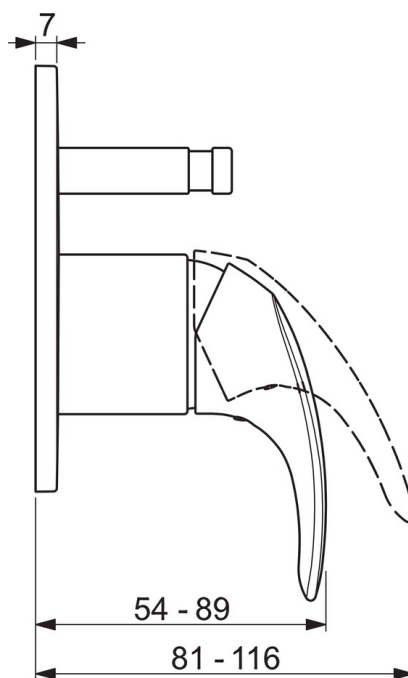

EAN: 6414150089275
static.oras.com/1484

Внешняя часть смесителя для ванны и душа. Круглая розетка \varnothing 130мм. Для встраиваемого корпуса Oras артикул 2327.

- Ванна и душ
- Однорычажный, Декоративная часть
- Настенный скрытого монтажа
- Хром
- Однорычажный смеситель, Ручка с маркировкой X+Г воды
- Нажимной дивертер
- Ограничитель температуры
- Roundwallrosette

ТЕХНИЧЕСКИЕ ДАННЫЕ

Технические характеристики

| | |
|--------------------------|----------------|
| Подключение горячей воды | max. +80°C |
| Рабочее давление | 100 - 1000 kPa |

Regulations

| | |
|-------------|--------|
| Стандарт EN | EN 817 |
|-------------|--------|

Запасные части

SP1484

| | Название | Код |
|----|---------------------------------|----------|
| 01 | Рычаг | 602510V |
| 02 | Защитная чашечка | 601990V |
| 03 | Декоративная пластина, d 130 mm | 1001014V |
| 04 | Переключатель | 1003582V |