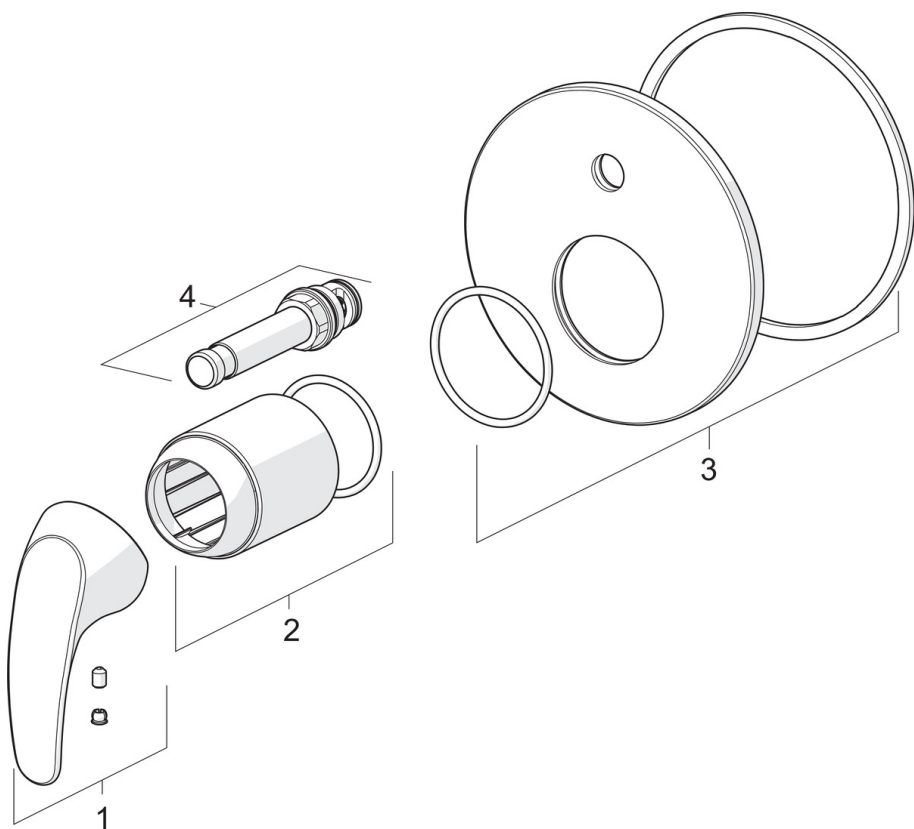

EAN: 6414150089275
static.oras.com/1484

Внешняя часть смесителя для ванны и душа. Круглая розетка \varnothing 130мм. Для встраиваемого корпуса Oras артикул 2327.

- Ванна и душ
- Однорычажный, Декоративная часть
- Настенный скрытого монтажа
- Хром
- Однорычажный смеситель, Ручка с маркировкой X+Г воды
- Нажимной дивертер
- Ограничитель температуры
- Roundwallrosette

Запасные части

SP1484

| | Название | Код |
|----|---------------------------------|----------|
| 01 | Рычаг | 602510V |
| 02 | Защитная чашечка | 601990V |
| 03 | Декоративная пластина, d 130 mm | 1001014V |
| 04 | Переключатель | 1003582V |