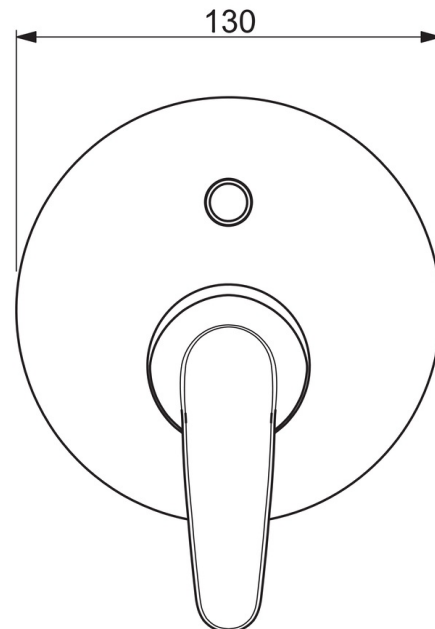

Regulations

Стандарт EN	EN 817