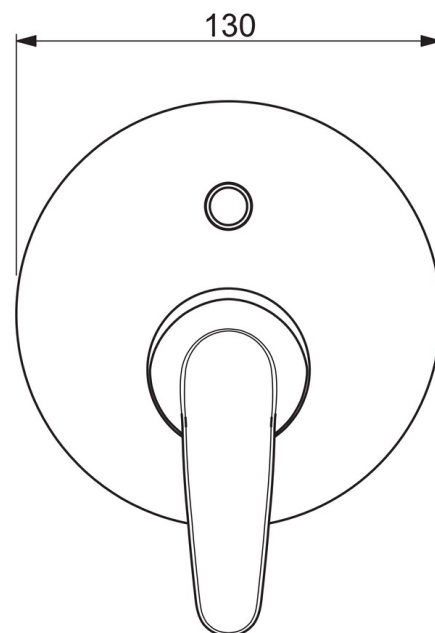

Правила

EN стандарти	EN 817