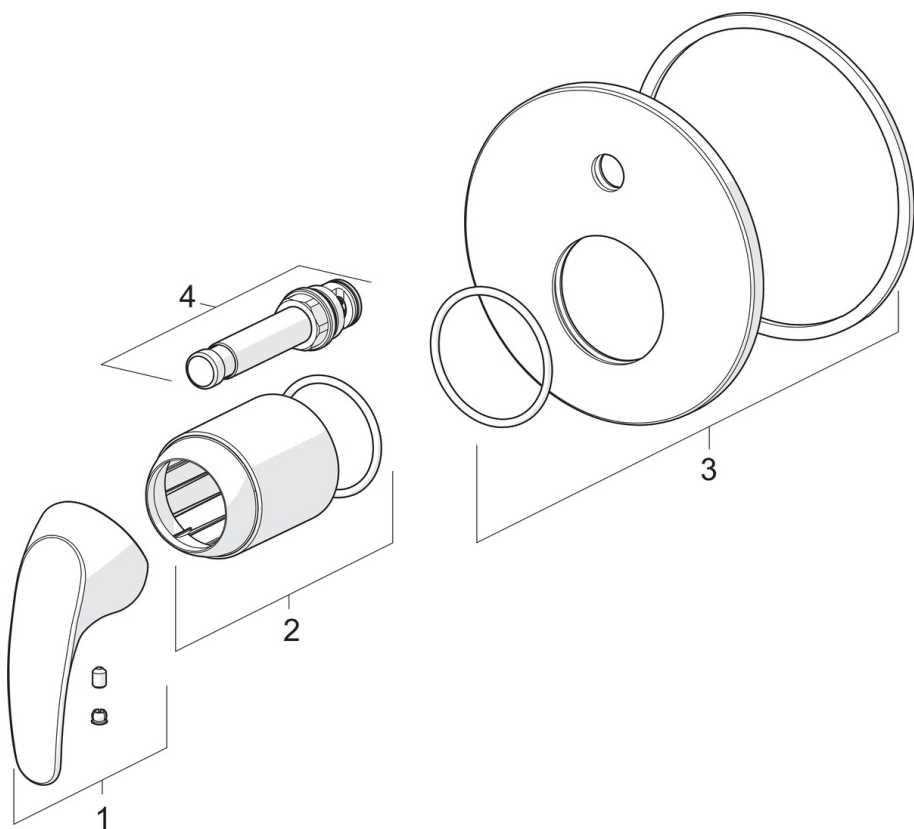

Запасні частини

SP1484

	Назва	Код
01	Важіль	602510V
02	Захисна чашка	601990V
03	Декоративна пластина, d 130 mm	1001014V
04	Перемикач	1003582V