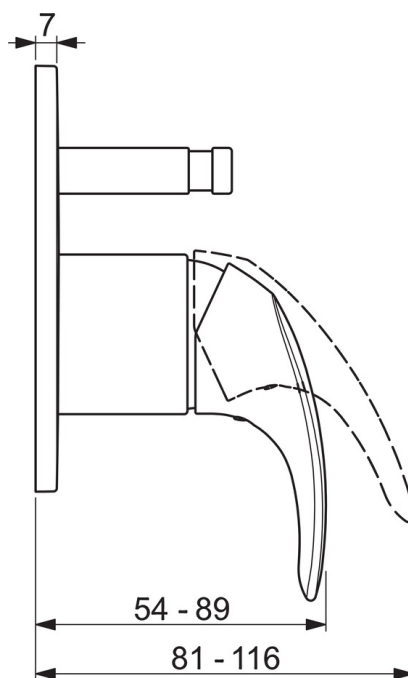

Правила

EN стандарти	EN 817