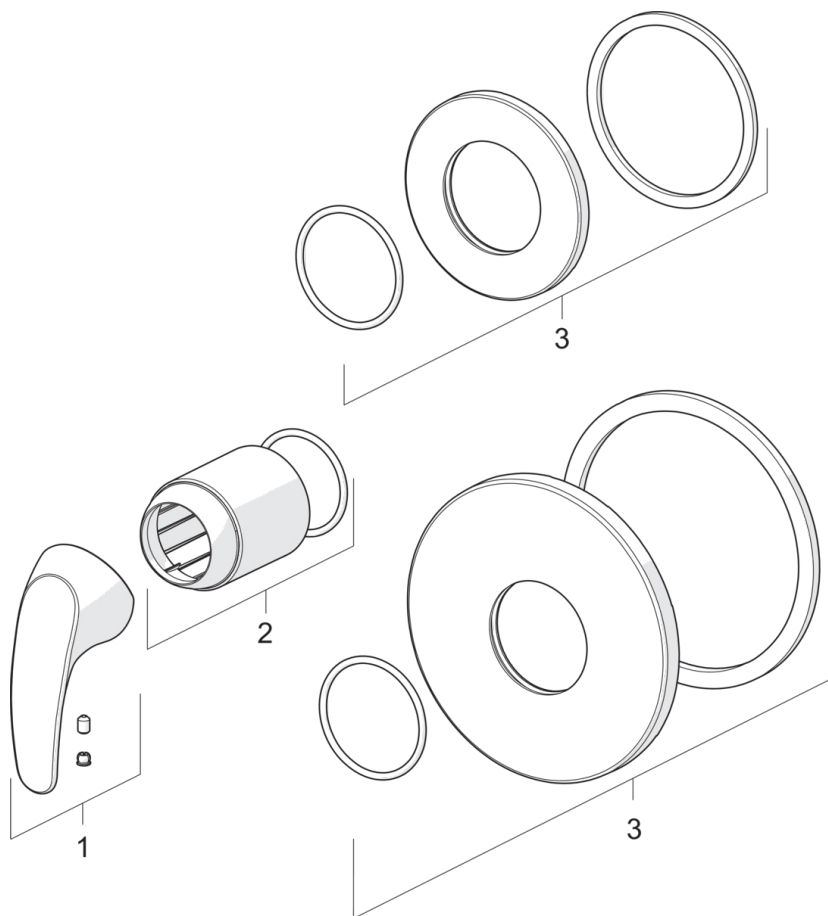

EAN: 6414150089282

www.oras.com/ua/products/oras/product/1485

Зовнішня панель змішувача для душу. Кругла, Ø 130мм. Для блоку прихованого монтажу Oras 1486.

- Душ
- Одноважільні, декоративна частина
- Настінний для прихованого блоку
- Хром
- Один важіль/ручка, Позначення «гаряча/холодна»

ТЕХНІЧНІ ДАНІ

Технічні характеристики

Гаряча вода	max. +80°C
Робочий тиск	100 - 1000 kPa

Правила

EN стандарти	EN 817
--------------	---------------

Запасні частини

SP1483

	Назва	Код
01	Важіль	602510V
02	Захисна чашка	601990V
03	Декоративна пластина, d 90 mm	1001012V
03	Декоративна пластина, d 130 mm	1001013V