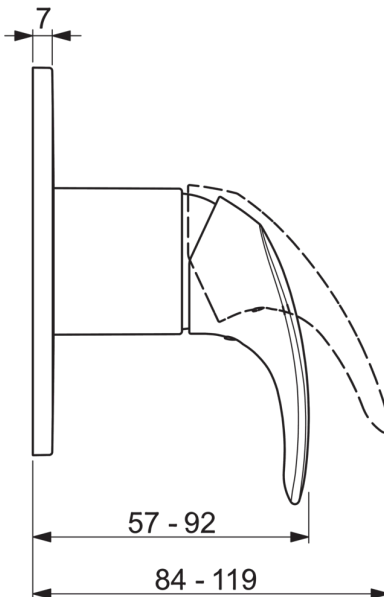

EAN: 6414150089282

www.oras.com/ua/products/oras/product/1485

Зовнішня панель змішувача для душу. Кругла, Ø 130мм. Для блоку прихованого монтажу Oras 1486.

- Душ
- Одноважільні, декоративна частина
- Настінний для прихованого блоку
- Хром
- Один важіль/ручка, Позначення «гаряча/холодна»

ТЕХНІЧНІ ДАНІ

Технічні характеристики

Гаряча вода	max. +80°C
Робочий тиск	100 - 1000 kPa

Правила

EN стандарти	EN 817
--------------	---------------

Запасні частини

SP1483

	Назва	Код
01	Важіль	602510V
02	Захисна чашка	601990V
03	Декоративна пластина, d 90 mm	1001012V
03	Декоративна пластина, d 130 mm	1001013V