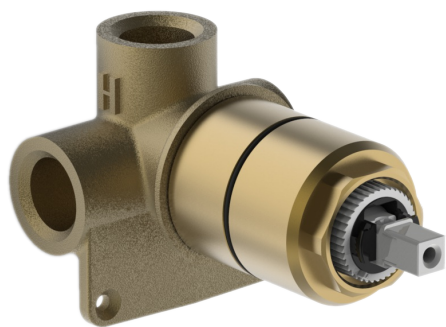

EAN: 6414150077159

www.oras.com/lt/products/oras/product/1486

Sienoje montuojamas dušo korpusas. Naudojamas su Oras dekoratyvine dalimi 3884, 3884B ir 3989.

- Dušas
- Potinkinis
- Montuojamas sienoje, skirtas potinkiniam korpusui
- Vandens temperatūros ir maksimalaus srauto ribojimo funkcijos
- \varnothing 35 mm keraminė valdančioji kasetė

Techniniai duomenys

Srauto duomenys

Srovės stiprumas prie 300 kPa **0.28 l/s**

Techninės ypatybės

DN dydis **DN15**
 Vandens temperatūra **max. +90°C**
 Darbinis spaudimas **100 - 1000 kPa**
 Pajungimo dydis **G1/2**
 Medžiaga **brass**

Reguliavimai

EN standartas **EN 817**

Atsarginės dalys

SP1486

	Pavadinimas	Kodas
01	Temperatūros ribotuvas	601973V
02	Valdančioji kasetė, komplektas	601969V