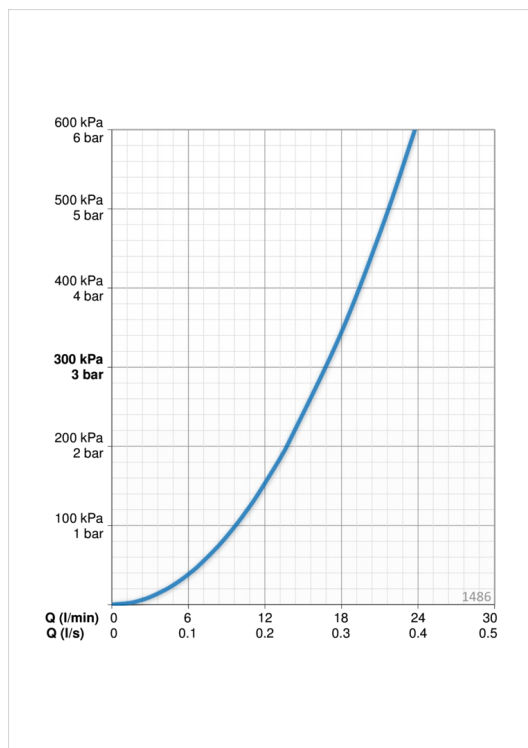

EAN: 6414150077159

www.oras.com/lt/products/oras/product/1486

Sienoje montuojamas dušo korpusas. Naudojamas su Oras dekoratyvine dalimi 3884, 3884B ir 3989.

- Dušas
- Potinkinis
- Montuojamas sienoje, skirtas potinkiniam korpusui
- Vandens temperatūros ir maksimalaus srauto ribojimo funkcijos
- $\varnothing$ 35 mm keraminė valdančioji kasetė

Techniniai duomenys

Srauto duomenys

Srovės stiprumas prie 300 kPa **0.28 l/s**

Techninės ypatybės

DN dydis **DN15**
Vandens temperatūra **max. +90°C**
Darbinis spaudimas **100 - 1000 kPa**
Pajungimo dydis **G1/2**
Medžiaga **brass**

Reguliavimai

EN standartas **EN 817**