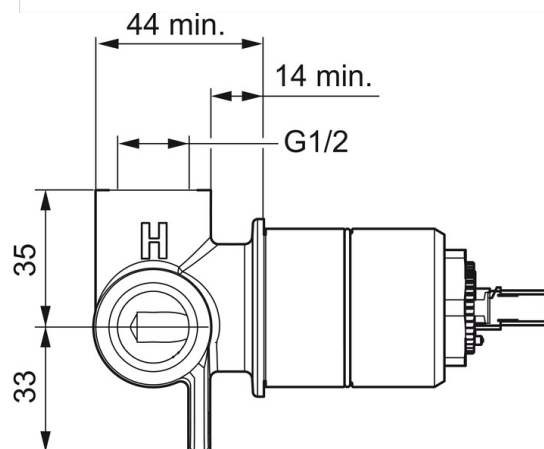

EAN: 6414150077159

www.oras.com/lt/products/oras/product/1486

Sienoje montuojamas dušo korpusas. Naudojamas su Oras dekoratyvine dalimi 3884, 3884B ir 3989.

- Dušas
- Potinkinis
- Montuojamas sienoje, skirtas potinkiniam korpusui
- Vandens temperatūros ir maksimalaus srauto ribojimo funkcijos
- \varnothing 35 mm keraminė valdančioji kasetė

Techniniai duomenys

Srauto duomenys

Srovės stiprumas prie 300 kPa **0.28 l/s**

Techninės ypatybės

DN dydis **DN15**
 Vandens temperatūra **max. +90°C**
 Darbinis spaudimas **100 - 1000 kPa**
 Pajungimo dydis **G1/2**
 Medžiaga **brass**

Reguliavimai

EN standartas **EN 817**

Atsarginės dalys

SP1486

	Pavadinimas	Kodas
01	Temperatūros ribotuvas	601973V
02	Valdančioji kasetė, komplektas	601969V