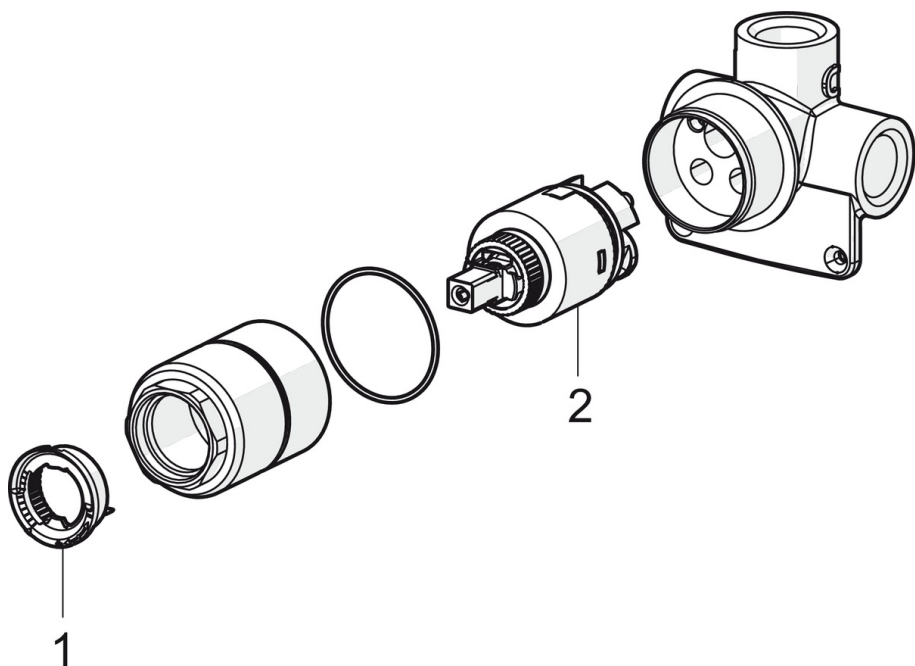

EAN: 6414150077159

www.oras.com/lt/products/oras/product/1486

Sienoje montuojamas dušo korpusas. Naudojamas su Oras dekoratyvine dalimi 3884, 3884B ir 3989.

- Dušas
- Potinkinis
- Montuojamas sienoje, skirtas potinkiniam korpusui
- Vandens temperatūros ir maksimalaus srauto ribojimo funkcijos
- \varnothing 35 mm keraminė valdančioji kasetė

Techniniai duomenys

Srauto duomenys

Srovės stiprumas prie 300 kPa **0.28 l/s**

Techninės ypatybės

DN dydis **DN15**
 Vandens temperatūra **max. +90°C**
 Darbinis spaudimas **100 - 1000 kPa**
 Pajungimo dydis **G1/2**
 Medžiaga **brass**

Reguliavimai

EN standartas **EN 817**

Atsarginės dalys

SP1486

	Pavadinimas	Kodas
01	Temperatūros ribotuvas	601973V
02	Valdančioji kasetė, komplektas	601969V