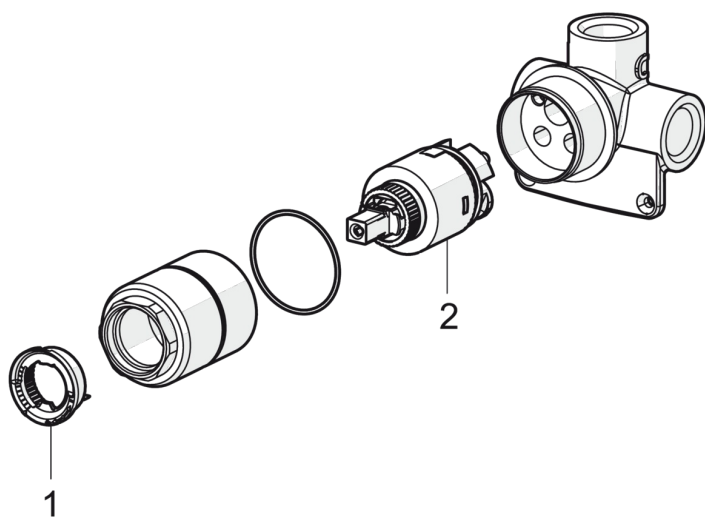

Rezerves daļas

SP1486

	Nosaukums	Kods
01	Temperatūras regulēšanas ierobežotājs	601973V
02	Kasete	601969V