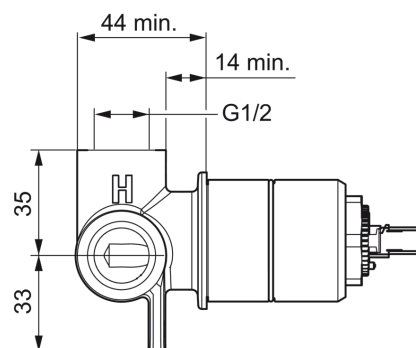

EAN: 6414150077159

www.oras.com/lv/products/oras/product/1486

Zemapmetuma dušas jaucējkrāna darba daļa, G 1/2. Komplektē ar Oras dekoratīvajām daļām 3884 un 3989

- Duša
- Korpuss
- Sienas montāža ar iebūvēto daļu
- Ūdens temperatūras un maksimālās plūsmas ierobežošanas funkcija, Regulējama karstā ūdens fiksācija
- 35 mm keramikas kasete plūsmas un temperatūras regulēšanai

Tehniskie dati

Plūsma

Ūdens plūsma pie 300 kPa **0.28 l/s**

Tehniskās īpašības

DN izmērs **DN15**
Karstā ūdens piegāde **max. +90°C**
Darba spiediens **100 - 1000 kPa**
Savienojuma izmērs **G1/2**
Materiāls **brass**

Noteikumi

EN Standarts **EN 817**