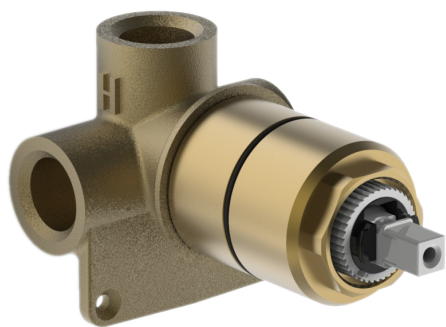

EAN: 6414150077159

[www.oras.com/lv/products/oras/product/1486](http://www.oras.com/lv/products/oras/product/1486)

Zemapmetuma dušas jaucējkrāna darba daļa, G 1/2. Komplektē ar Oras dekoratīvajām daļām 3884 un 3989

- Duša
- Korpuss
- Sienas montāža ar iebūvēto daļu
- Ūdens temperatūras un maksimālās plūsmas ierobežošanas funkcija, Regulējama karstā ūdens fiksācija
- 35 mm keramikas kasete plūsmas un temperatūras regulēšanai

### Tehniskās īpašības

DN izmērs **DN15**  
 Karstā ūdens piegāde **max. +90°C**  
 Darba spiediens **100 - 1000 kPa**  
 Savienojuma izmērs **G1/2**  
 Materiāls **brass**