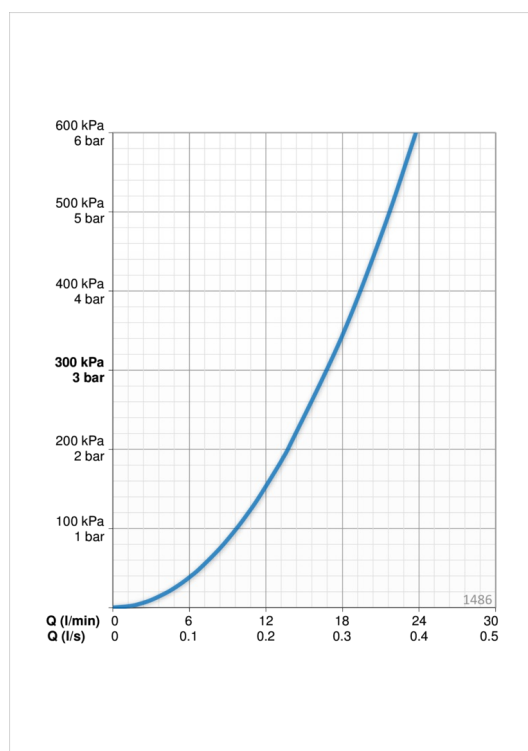

EAN: 6414150077159

www.oras.com/lv/products/oras/product/1486

Zemapmetuma dušas jaucējkrāna darba daļa, G 1/2. Komplektē ar Oras dekoratīvajām daļām 3884 un 3989

- Duša
- Korpuss
- Sienas montāža ar iebūvēto daļu
- Ūdens temperatūras un maksimālās plūsmas ierobežošanas funkcija, Regulējama karstā ūdens fiksācija
- 35 mm keramikas kasete plūsmas un temperatūras regulēšanai

Tehniskie dati

Plūsma

Ūdens plūsma pie 300 kPa **0.28 l/s**

Tehniskās īpašības

DN izmērs **DN15**
Karstā ūdens piegāde **max. +90°C**
Darba spiediens **100 - 1000 kPa**
Savienojuma izmērs **G1/2**
Materiāls **brass**

Noteikumi

EN Standarts **EN 817**