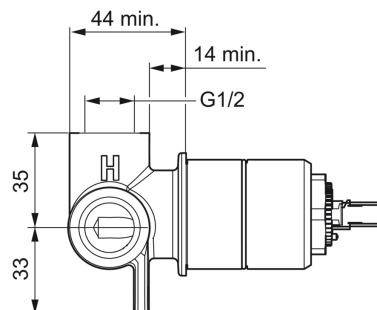

EAN: 6414150077159

www.oras.com/ua/products/oras/product/1486

Корпус змішувача прихованого монтажу. Цільна DR-латунь.

- Душ
- Прихований тіла
- Настінний прихованого монтажу
- Limitation option for maximum temperature and flow-rate

ТЕХНІЧНІ ДАНІ

Параметри витрати води

Витрата води (300 кПа) **0.28 l/s**

Технічні характеристики

DN-розмір (номінальний розмір) **DN15**
 Гаряча вода **max. +90°C**
 Робочий тиск **100 - 1000 kPa**
 Розмір з'єднання **G1/2**
 Матеріал **brass**

Правила

EN стандарти **EN 817**

Запасні частини

SP1486

	Назва	Код
01	Обмежувач температури	601973V
02	Картридж	601969V