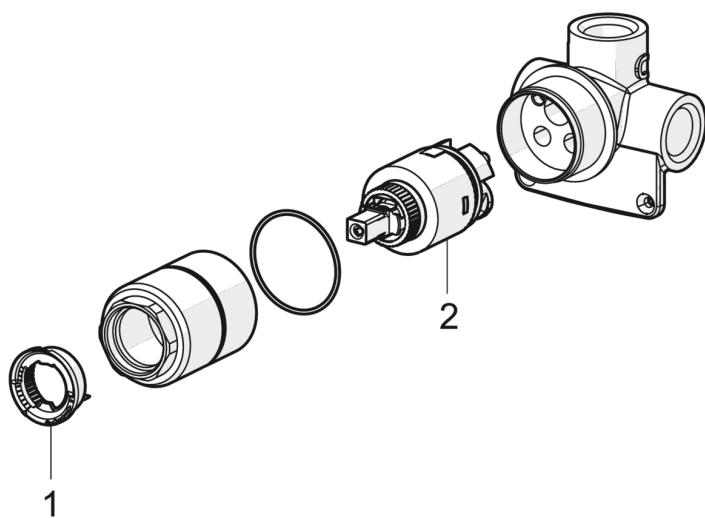

EAN: 6414150077159

www.oras.com/ua/products/oras/product/1486

Корпус змішувача прихованого монтажу. Цільна DR-латунь.

- Душ
- Прихований тіла
- Настінний прихованого монтажу
- Limitation option for maximum temperature and flow-rate

ТЕХНІЧНІ ДАНІ

Параметри витрати води

Витрата води (300 кПа) **0.28 l/s**

Технічні характеристики

DN-розмір (номінальний розмір) **DN15**
 Гаряча вода **max. +90°C**
 Робочий тиск **100 - 1000 kPa**
 Розмір з'єднання **G1/2**
 Матеріал **brass**

Правила

EN стандарти **EN 817**

Запасні частини

SP1486

	Назва	Код
01	Обмежувач температури	601973V
02	Картридж	601969V