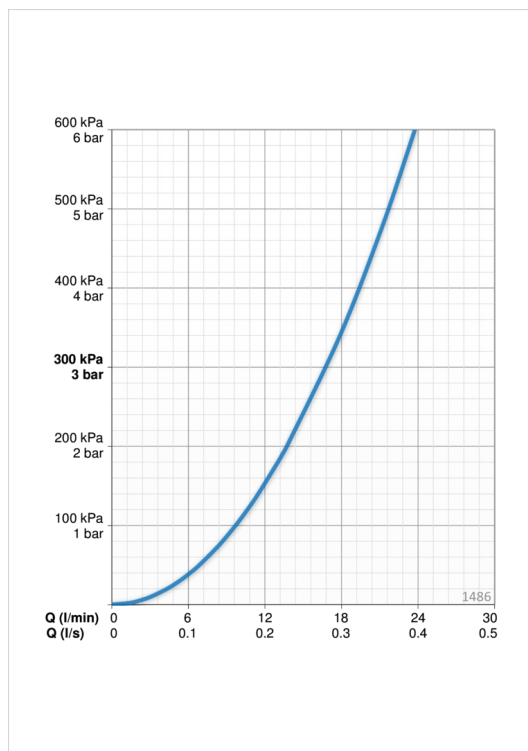

EAN: 6414150077159

www.oras.com/ua/products/oras/product/1486

Корпус змішувача прихованого монтажу. Цільна DR-латунь.

- Душ
- Прихований тіла
- Настінний прихованого монтажу
- Limitation option for maximum temperature and flow-rate

ТЕХНІЧНІ ДАНІ

Параметри витрати води

Витрата води (300 кПа) **0.28 l/s**

Технічні характеристики

DN-розмір (номінальний розмір) **DN15**
Гаряча вода **max. +90°C**
Робочий тиск **100 - 1000 kPa**
Розмір з'єднання **G1/2**
Матеріал **brass**

Правила

EN стандарти **EN 817**