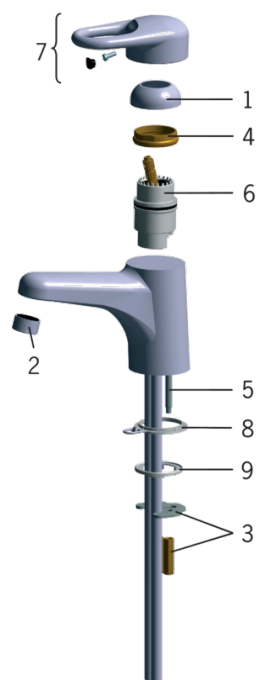

SP0007

	Назва	Код
01	Захисна чашка	158174
02	Аератор, M24 x 1 STD HC A	232211
03	Затискна пластина з гайками	158697
04	Затискна гайка	158726
05	Кріпильний гвинт (10 шт.), M6x55	158727/10
06	Картридж	158890
07	Важіль Сатин	159180-60
07	Важіль	159180
08	Пробка з ланюжком	158193
09	Комплект пробок	159425/10