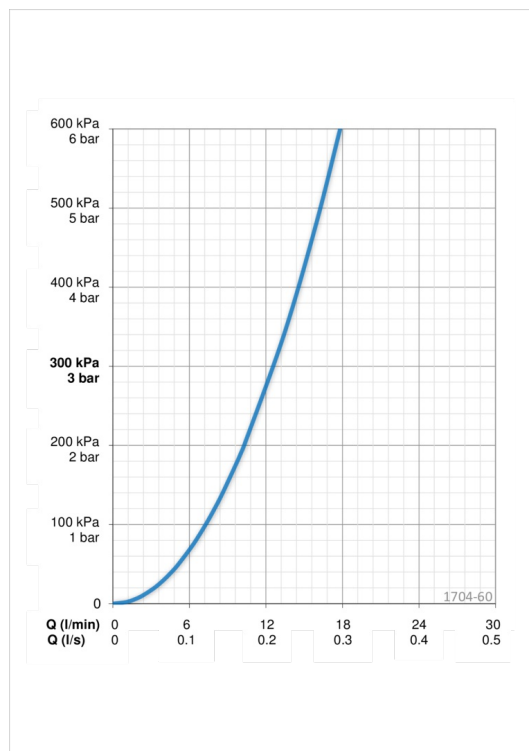

Запасні частини