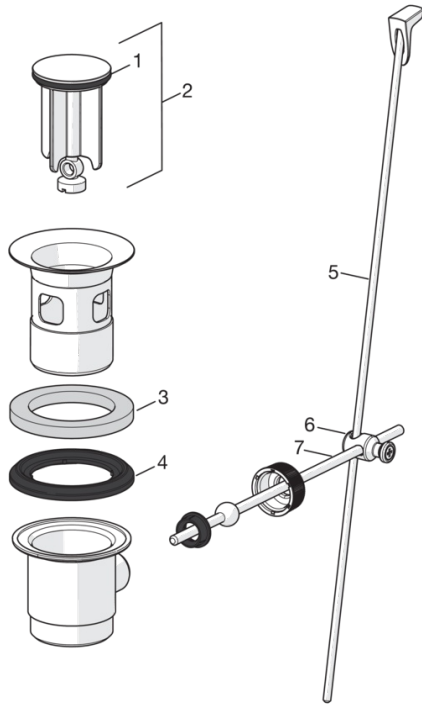

## Запасні частини

### SP0007

	Назва	Код
01	Захисна чашка	158174
02	Аератор, M24 x 1 STD HC A	232211
03	Затискна пластина з гайками	158697
04	Затискна гайка	158726
05	Кріпильний гвинт (10 шт.), M6x55	158727/10
06	Картридж	158890
07	Важіль Сатин	159180-60
07	Важіль	159180
08	Пробка з ланюжком	158193
09	Комплект пробок	159425/10

## SP0034

	Назва	Код
01	O-кільце, 32.7x3	559522/10
02	Пробка донного клапана	559506
03	Пластикове ущільнення (10 шт.), 60/40x5	559603/10
04	Фасонне ущільнення, D60xD44	559536
05	Під'ємний стрижень донного клапана, L=380	559529
05	Під'ємний стрижень донного клапана, Safira	1000681V
05	Під'ємний стрижень донного клапана, L=400	559590
05	Під'ємний стрижень донного клапана, Ventura	559595V
05	Під'ємний стрижень донного клапана Сатин	159008V-60
05	Під'ємний стрижень донного клапана, Vienda	159008V
06	Шарнірне з'єднання	559523
07	Важіль донного клапану	559591